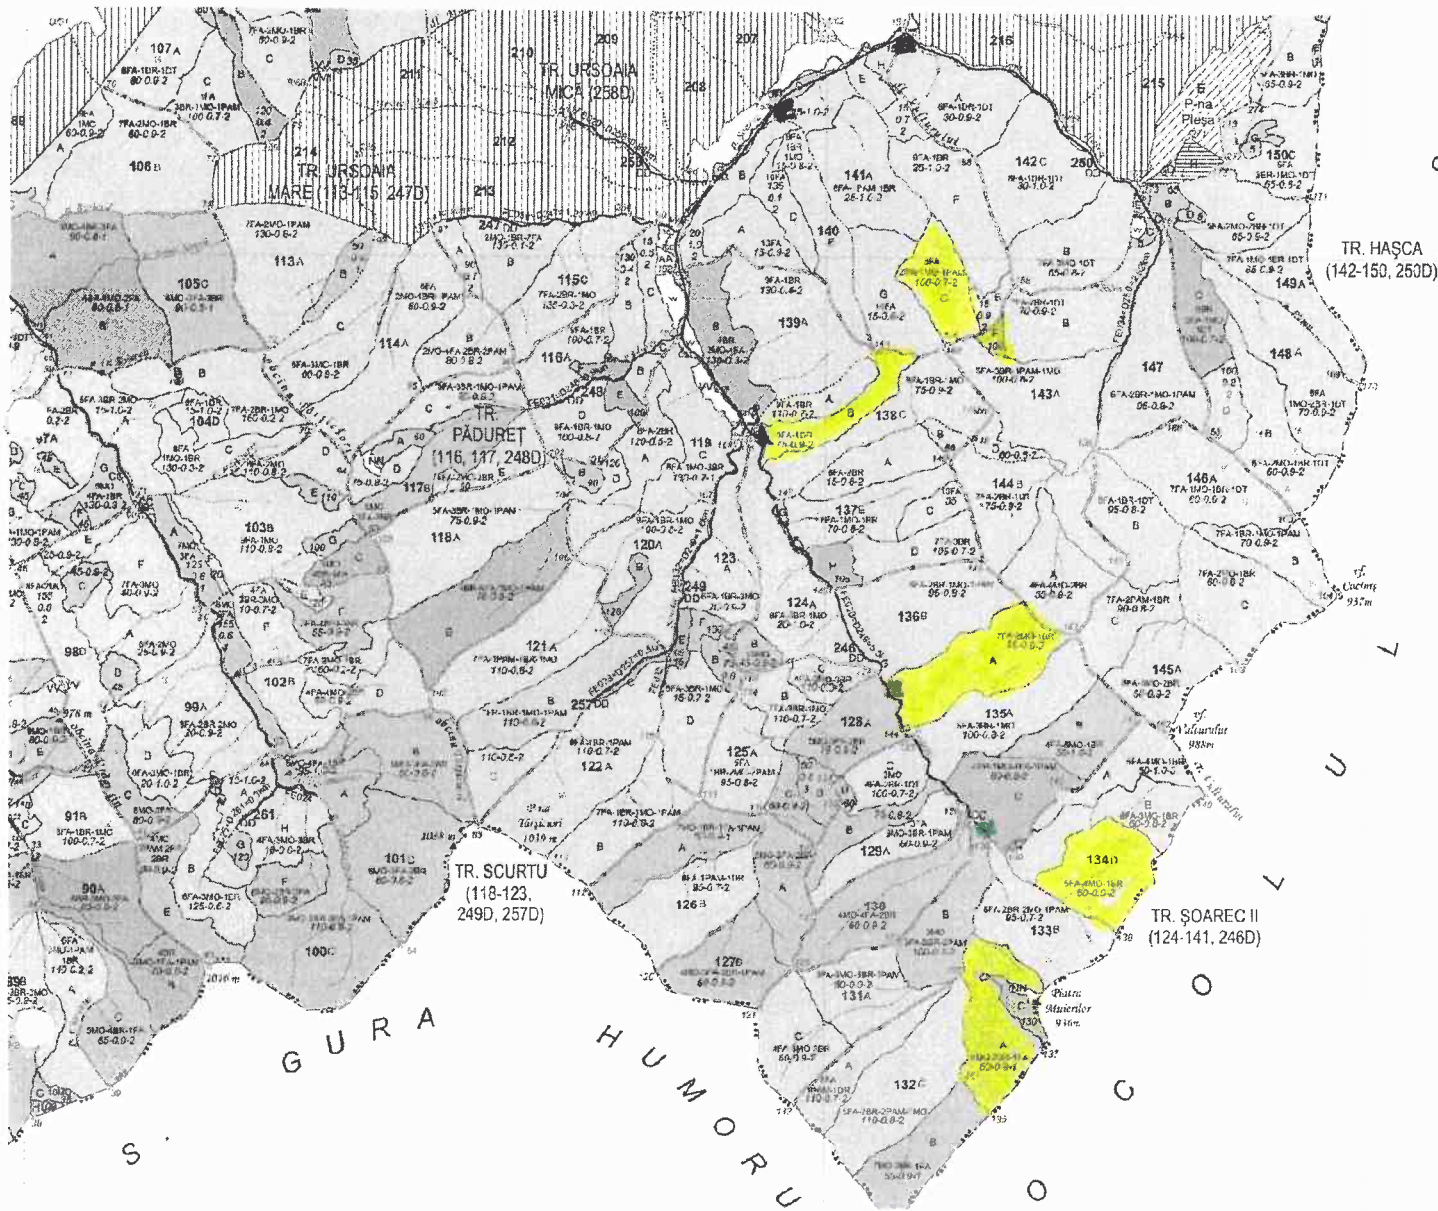

SCHITA PARCHETULUI

PARTIDA 608
 U.P. in Soare
 u.a. AN.

culoare fond	Locul amplasarii parchetului	Coordonate GPS	
	Suprafata parchetului	47.7455°	25.7565°
	Platforma primara	47.7572°	25.7541°

Legenda

- Borne
- Limită subparcelă
- Limită parcelă
- ==== Linie parcelară deschisă
- Drum forestier