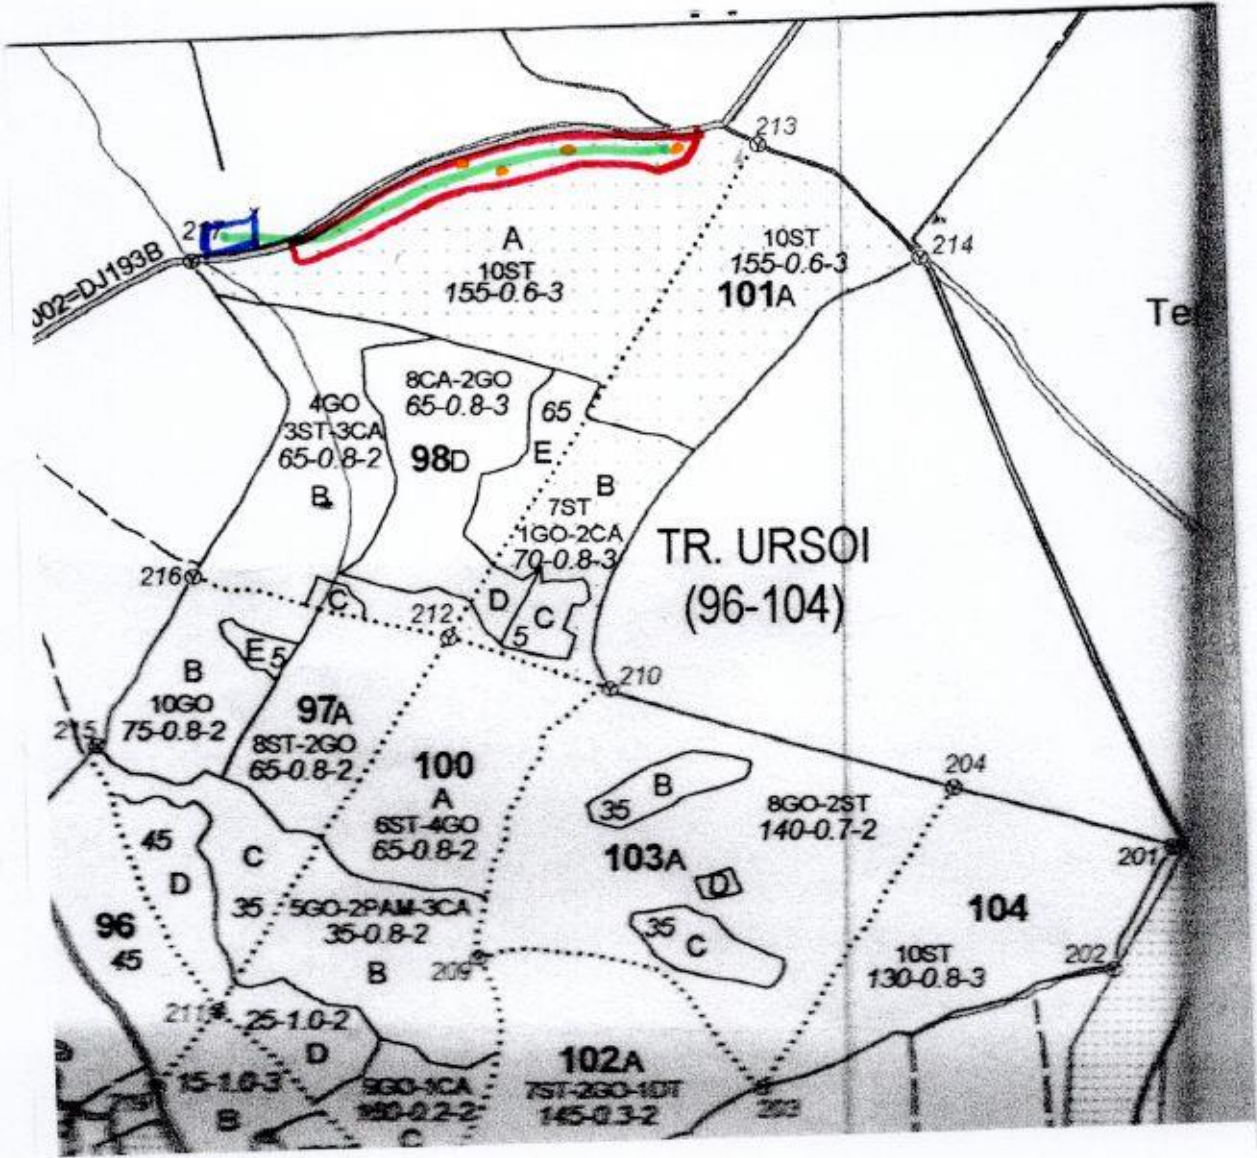

2300 145 500 810
 OCOLUL SILVIC BORLESTI
 SCHITA PARCHET PARTIDA U.P. Ucraino n.a. 98A
 Coordonate geografice parchet: 47. 685.974 / 23. 266.220
 Coordonate geografice platforma primara: 47.686.136, 23258663

LEGENDA :

Parchet
 Platforma primara
 Drumuri de scos apropiat
 Distanta de scos apropiat
 Lemn mort

0. - 2.50 - - - -

Intocmit ing. Szilagyi Vasile
 (pentru si semnatura)