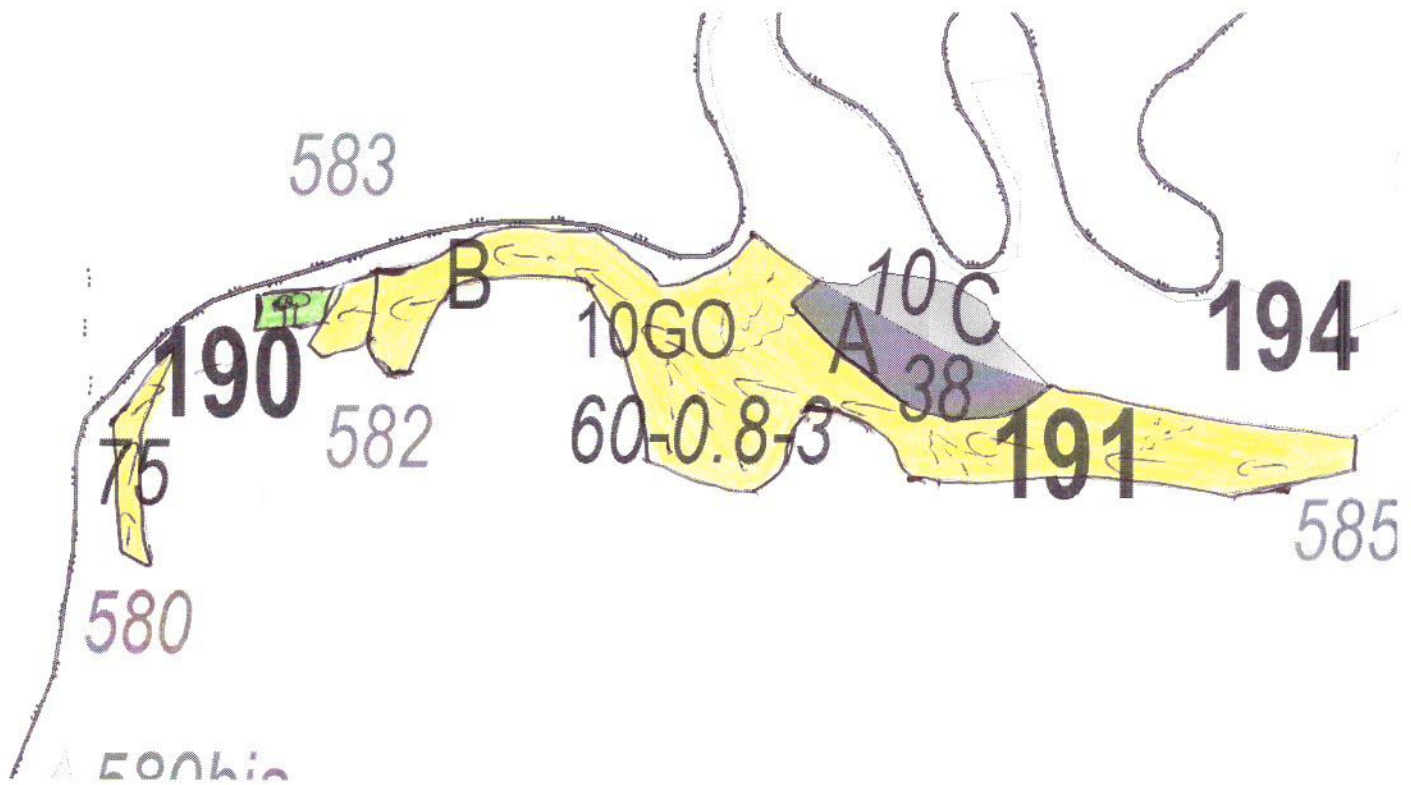

e-mail: office@targuiiu.rosilva.ro, Pagina web: targuiiu.rosilva.ro

SCHITA PARCHETULUI: BUJORASCU

PARTIDA NR. 83 :2500292938240

Contează pentru viitor!

UP	UA	Volum mc	Suprafata ha	Fel taiere	Coordonate parchet		Coordonate platform primara	
					Lat N	Long E	Lat N	Long E
I	191B; 190	54.60	4.04	ACC1	44.879718	22.982555	44.881403	22.985673

Legenda:

	Suprafata parchetului		Podet traversare
	Traseu de scos apropiat cu TAF		Stancarie
	Platforma primara		Delimitare parchet
	Arbori morti		Ochiuri de regenerare
			Distanta 251-500

SEF OCOL
Ing. Unguru Ion-Marian