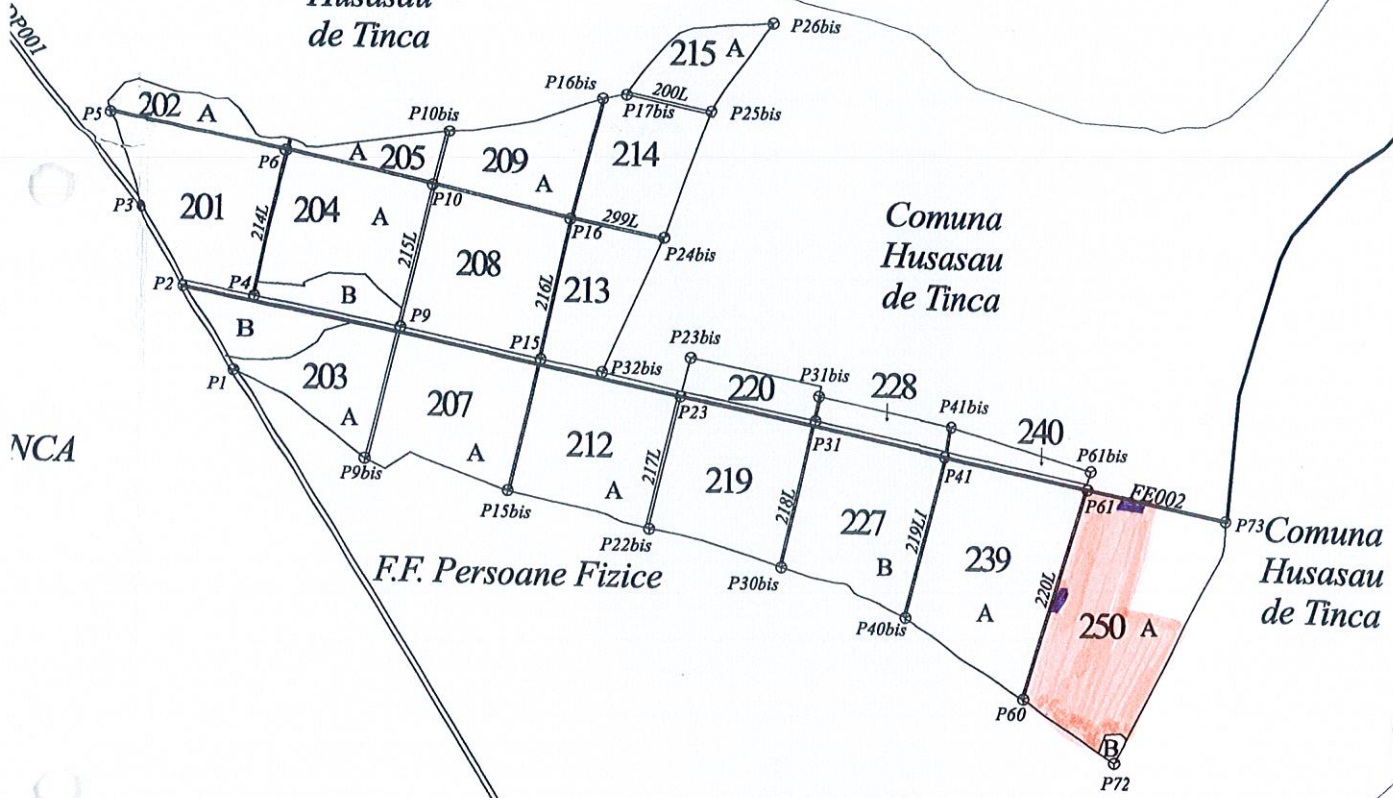

Comuna  
Husasau  
de Tinca

*Chitac partitzi 26174*

Comuna  
Husasau  
de Tinca

Comuna  
Husasau  
de Tinca

Comuna  
Husasau  
de Tinca

NCA

F.F. Persoane Fizice

Terenuri agricole

*Parcbit*

*lot: 46.846767*

*long: 21.917584*

*Platforma primara*

*lot: 46.848123*

*long: 21.917998*

HUSASĂU DE  
TINCA