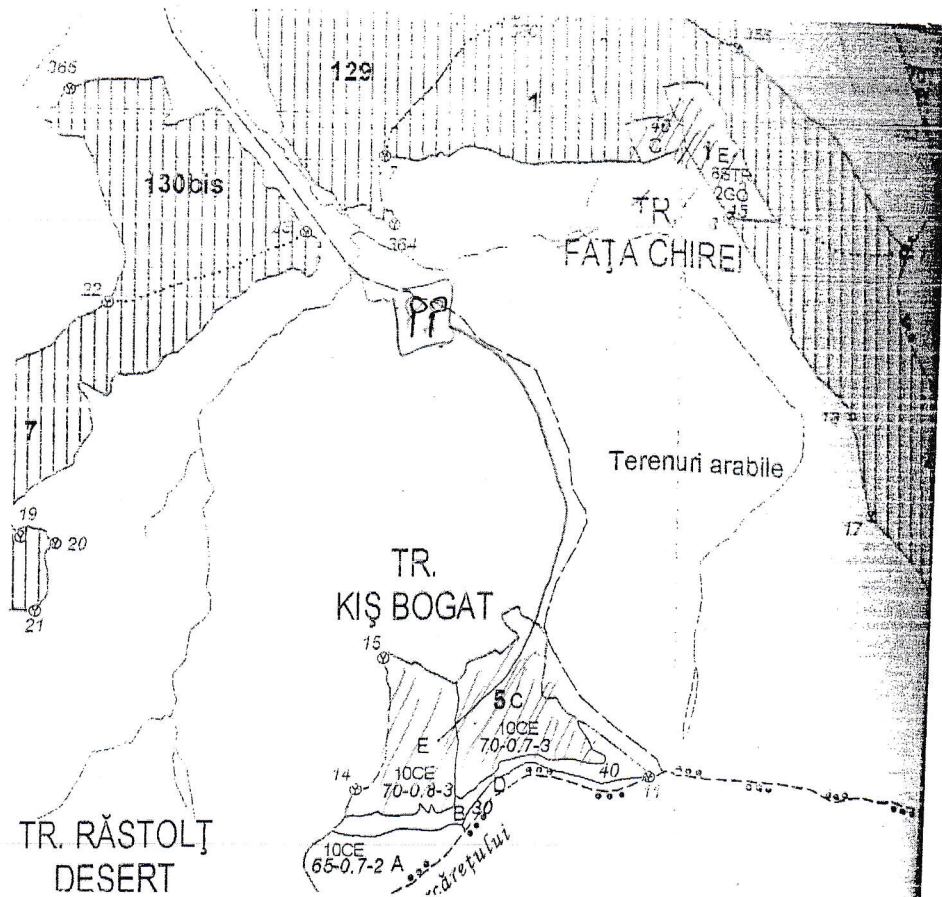

SCHITA PARCHETULUI

Partida: 1854 - Bogăți; U.P. ir Răstolt; u.a. 5C; Sup. 6,0 ha

Coordonate parchet: Lat. - 47.052226
Long. - 23.170719

Coordonate platforma primara

Lat. - 47.062502

Long. - 23.170719

Nota: - platforma primara este situata in afara fondului forestier