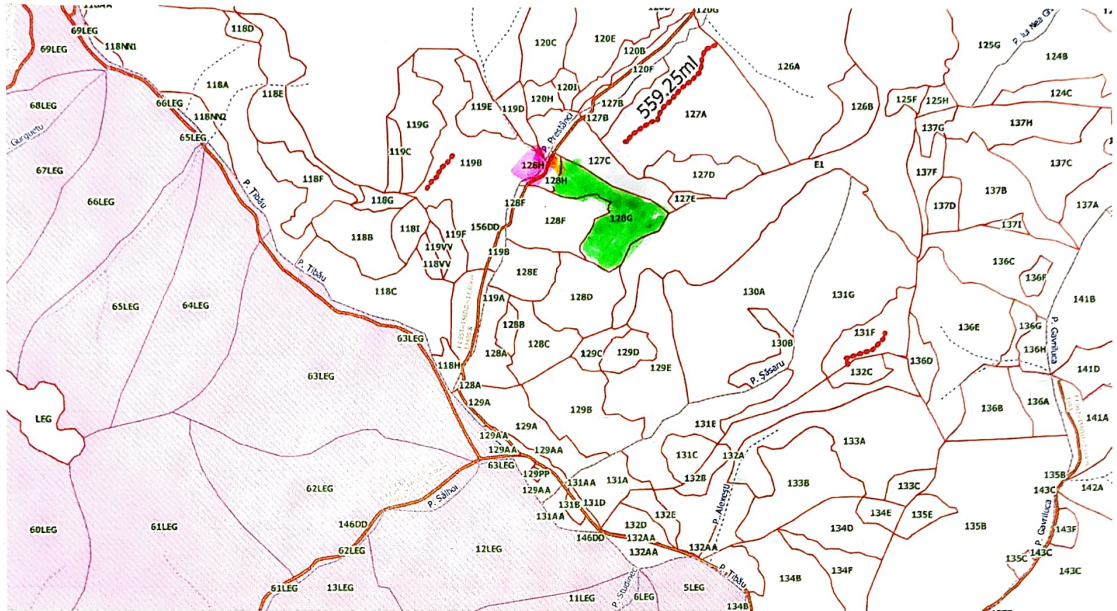

SCHITA PARCHETULUI

Partida nr.	Nr. SUMAL	UP	u.a	Natura produsului	Coordonate parchet		Coordonate platforma primara	
					LONG	LAT	LONG	LAT
141 SR	2100853600540	VIII	128G	RARITURI	25.00951	47.68845	25.00612	47.68835

LEGENDA

Suprafata parchetului	
Platforma primara	
Drum de scos apropiat existent	
Drum de scos apropiat necesar	
Parau	
Caile de colectare trec/nu trec prin proprietati private	
Platforma Primara este amplasata in afara fondului forestier national da/nu	