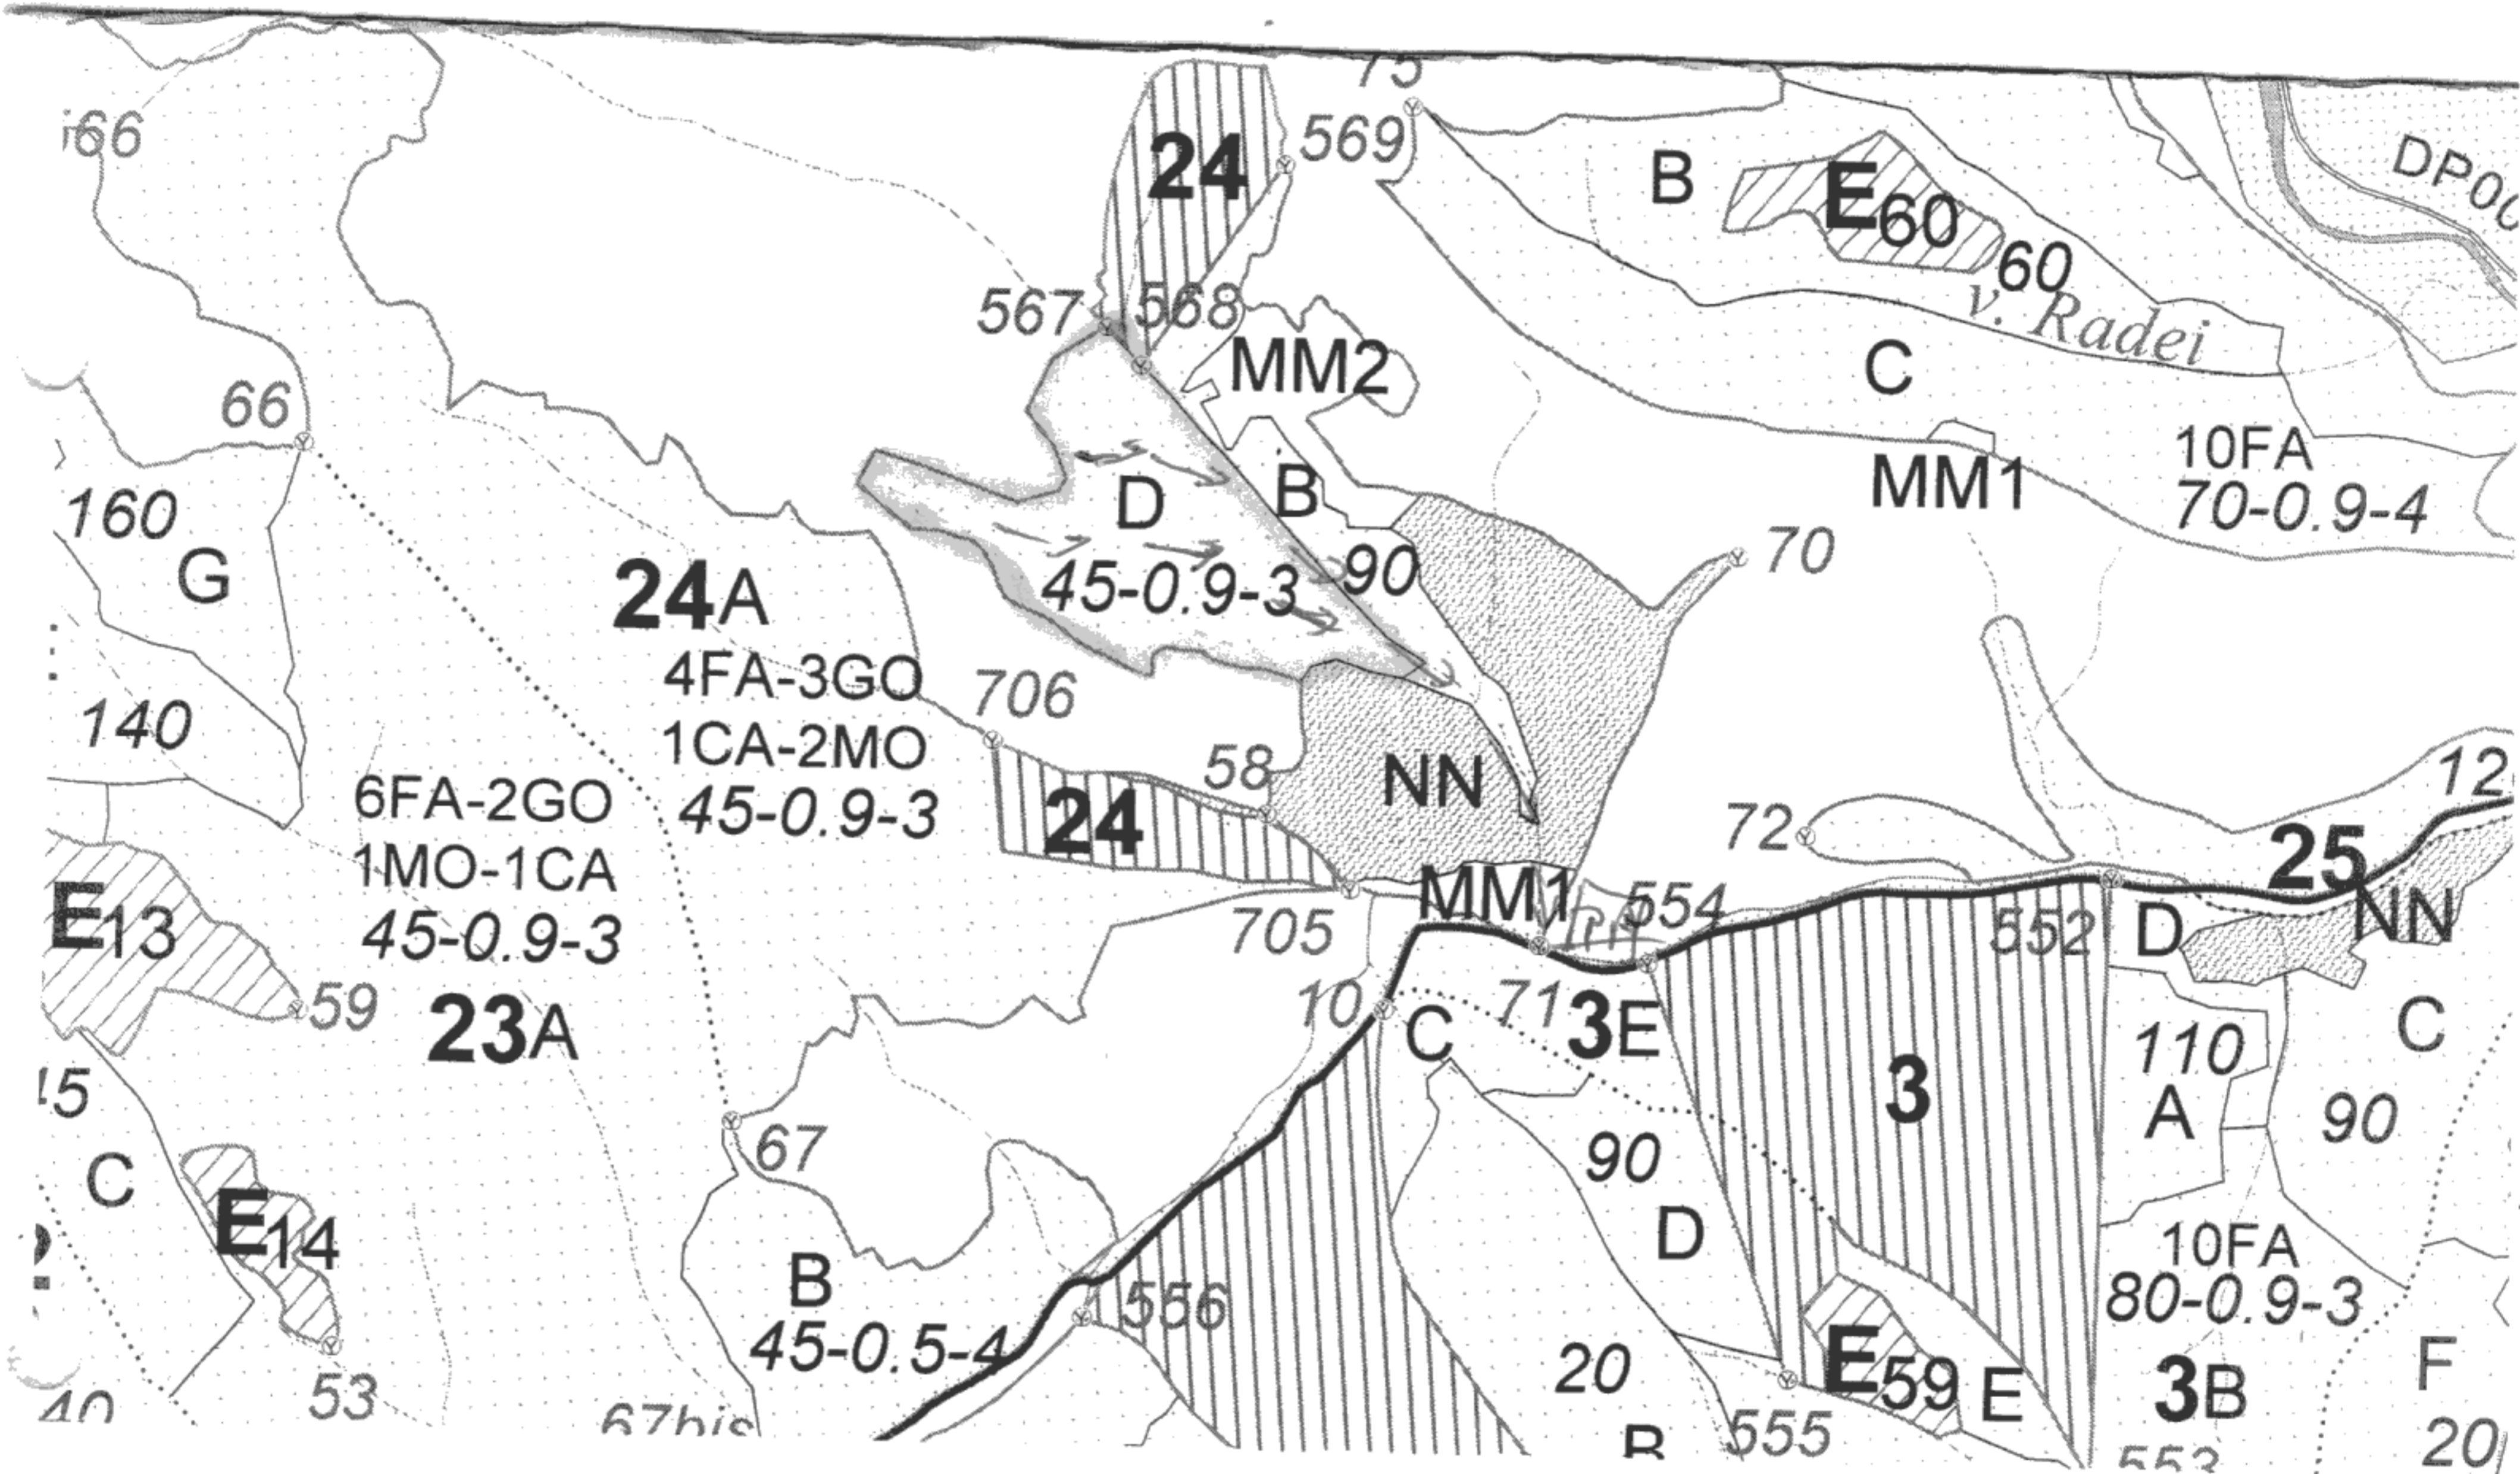

REGIA NAȚIONALĂ A PĂDURILOR – ROMSILVA
DIRECȚIA SILVICĂ GORJ
OCOLUL SILVIC PADES

Loc. Pades, sat Apa Neagra, CP 217326, jud. Gorj
 telefon: 0253 374264; fax: 0253 471029; cod fiscal: 9247790;
 E-mail: ospades@tarquiu.rosilva.ro

Contează pentru viitor!

SCHITA PARCHETULUI huyso PARTIDA NR. 69 SUMAL 2600636900740

UP.	UA.	Volum mc	Suprafata ha	Fel taiere	COORDONATE APV		COORDONATE PLATFORMA	
					LATITUDINE :	LONGITUDINE :	LATITUDINE :	LONGITUDINE :
I	240	219,18	4,69	SR	45,059196	22,779069	45,056117	22,782537

Legenda

	Suprafata Parchetului
	Platforma Primara
	Traseu de Scos apropiat
	Podet de traversare
	Arbori morti
	Suprafata cu semintis utilizabil
	Arbori de limita
	Zona tampon parau

SEF OCOL
 Ing. Duicu Marius-Daniel