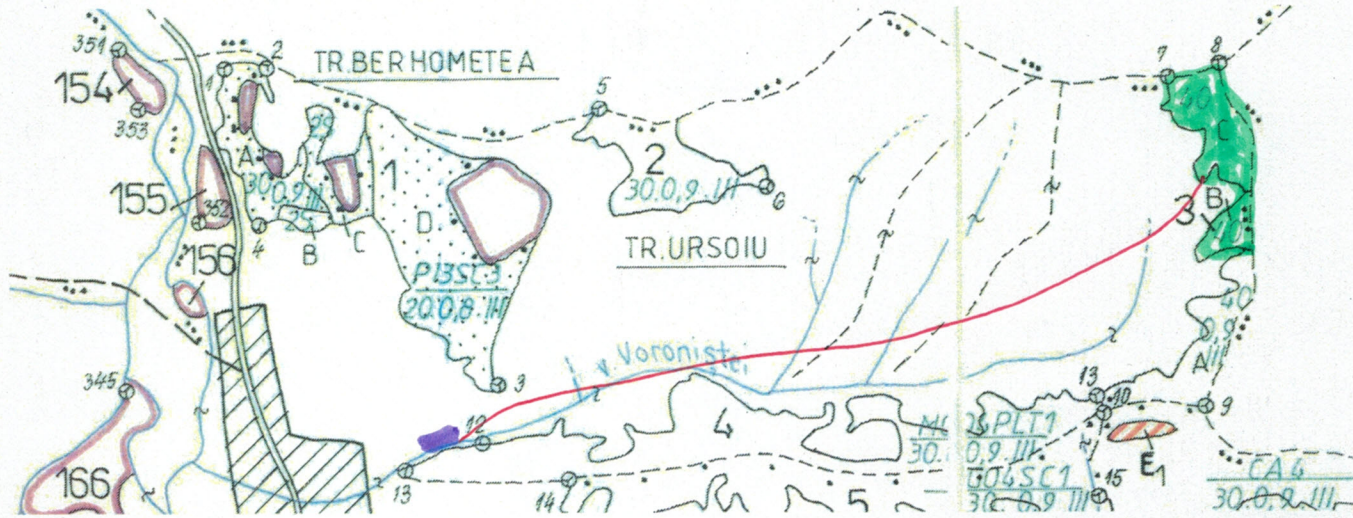

SCHITA PARCHETULUI

Partida	Nr. SUMAL	UP	ua	Natura produsului	Coordonate parchet		Coordonate platforma primara	
					LAT	LONG	LAT	LONG
104	1528710	III Botiza	3B	secundare	47.766373	24.214435	47.749362	24.204206

LEGENDA

Suprafata parchetului	
Platforma primara	
Drum de scos-apropiat existent	<i>AGRICOL</i> 
Drum de scos apropiat necesar	
Parau	
Caile de colectare trec/nu trec prin proprietati private	<i>DA</i>
Platforma primara este amplasata in afara fondului forestier national da/nu	<i>DA</i>