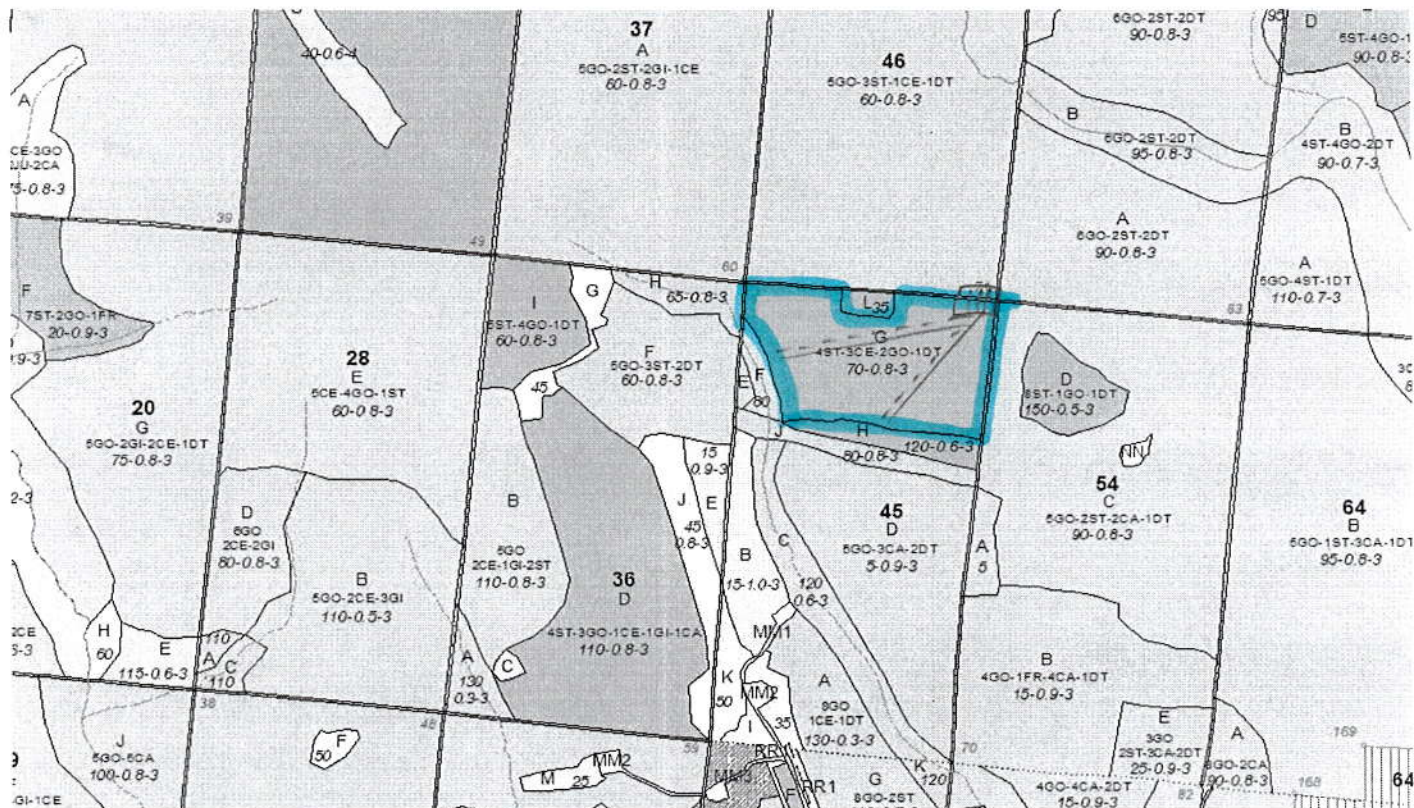

SCHITA PARCHETULUI SI A PLATFORMEI PRIMARE

A.P.V.	187/AC1	
U.P.	II Lucieni	
u.a.	45G	
COORDONATE		
Parcelat	44.827712	25.378111
Platforma Primara	44.828114	25.381317

- Parau (albastru)
- Coama
- o Borna parcelara
- Limita parcelara
- Limita u.a. (negru)
- o.o.o.o.o.o.o Limita de parchet
- Limita de sectiune (S)
- Limita de postata (P)
- ==== Drum auto
- Drum pentru tractoare
- ^ ^ ^ ^ Funicular
- □ □ □ Platforma primara
- ↔ Cabana
- ▽ Remiza

ORDINEA DE LUCRU IN POSTATE	
DOBORAT	COLECTAT
P ₁	-
-	P ₁

INTOCMIT
 Data: 10.11.2024
 Nume prenume: Ion Dunea Honn
 Semnatura: *[Signature]*