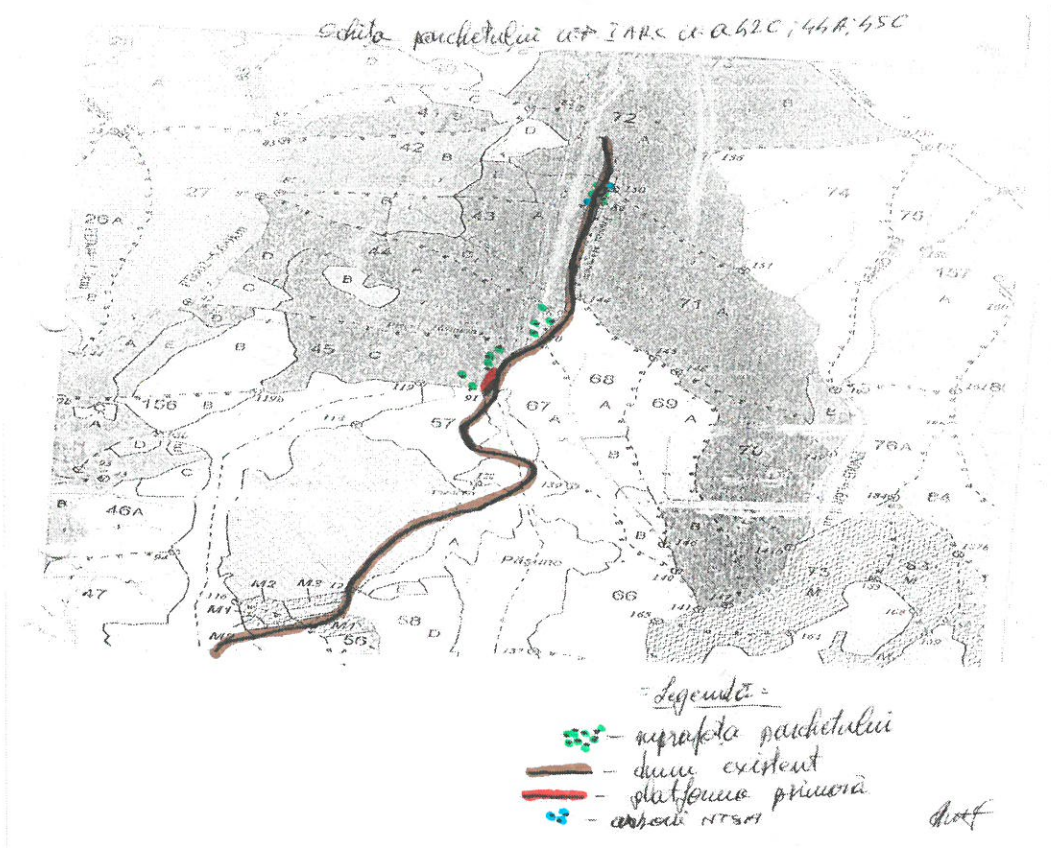

Ocolul Silvic Obarsia Lotrului Voineasa

SCHITA PARCHETULUI

Denumire APV 3418 A.R.C.2 /SUMAL 2400157100080, comuna Crasna, judetul Gorj

Coordonate geografice:

	u.a	Latitudine	Longitudine
Parchet	42C	45.242906 ⁰	23.587392 ⁰
	44A	45.235538 ⁰	23.586044 ⁰
	45C	45.229311 ⁰	23.587177 ⁰
Platforma pr.	45C	45.229310 ⁰	23.587180 ⁰

Scos – apropiat 0-250 m.

Transport pe D.A.F 2 km.

- Parchetul se situeaza/ nu se situeaza in cadrul unei arii naturale protejate Sit Natura 2000 Nordul Gorjului de Est ROSCI 0128 comuna Crasna judetul Gorj.
 - Caile de colectare ~~trec~~/ nu trec prin proprietati particulare.
 - Caile de transport ~~trec~~/nu trec prin proprietati particulare.
- Sef ocol,