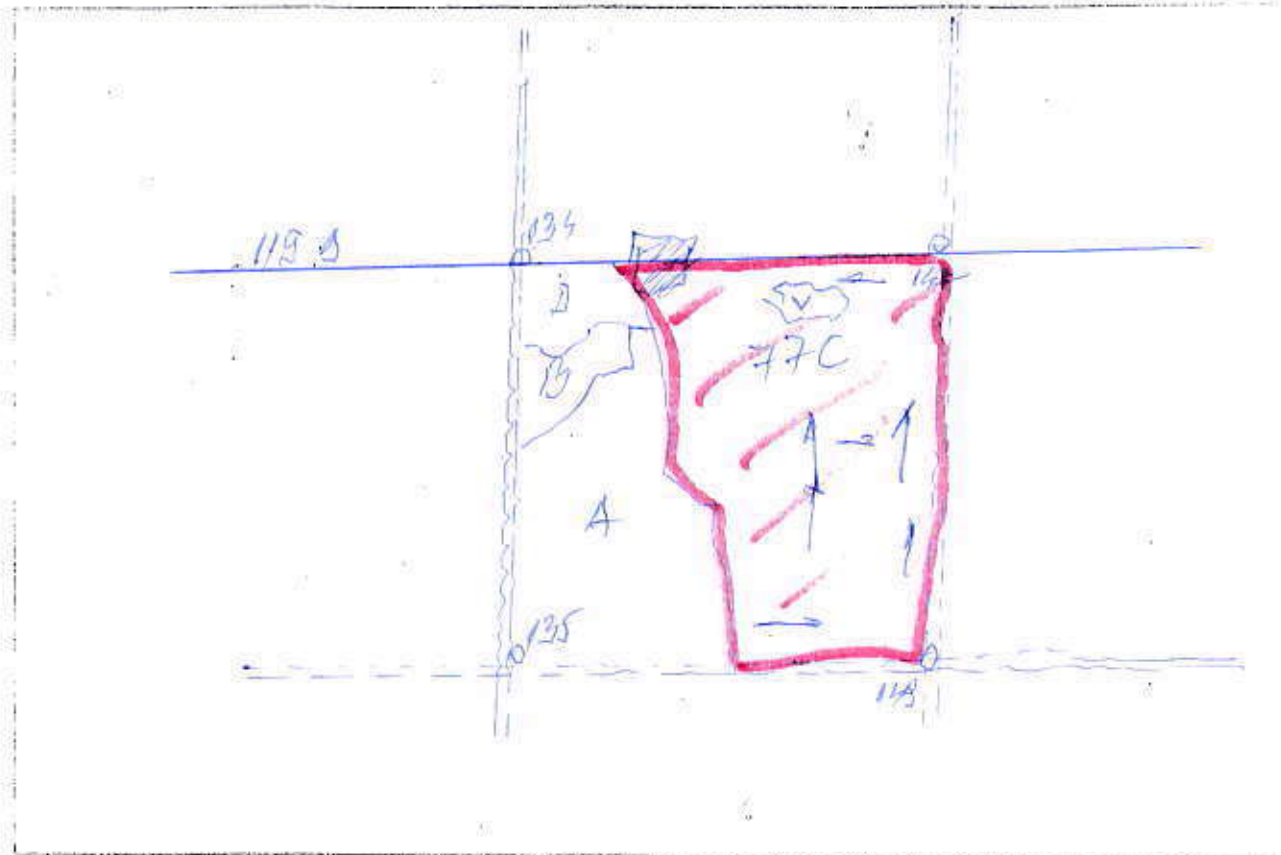

DIRECȚIA SILVICĂ ILFOV

OCOLUL SILVIC Srăgești

SCHIȚA PARCHETULUI

(denumire) 393 U.P. III u.a. 77C

Tratament: Arb I Natura produsului: Scorșotalu

Suprafața: 14,26 tehnologia de exploatare: Sortimente și multipli de sortimente

LEGENDA:

-  suprafața parchetului
-  platforma primară
-  - căi de scos apropiat
-  - direcția de colectare
-  - lemn mort
-  - bornă silvică

Intocmit,
(nume, prenume și semnătura)

Moșter Lucin

Scara: _____

Coordonate geografice grade zecimale

Specificatii	u.a.	Latitudine (N)	Longitudine (E)
APV	77C	44.602964	26.155261
Platformă	77C	44.668073	26.152607