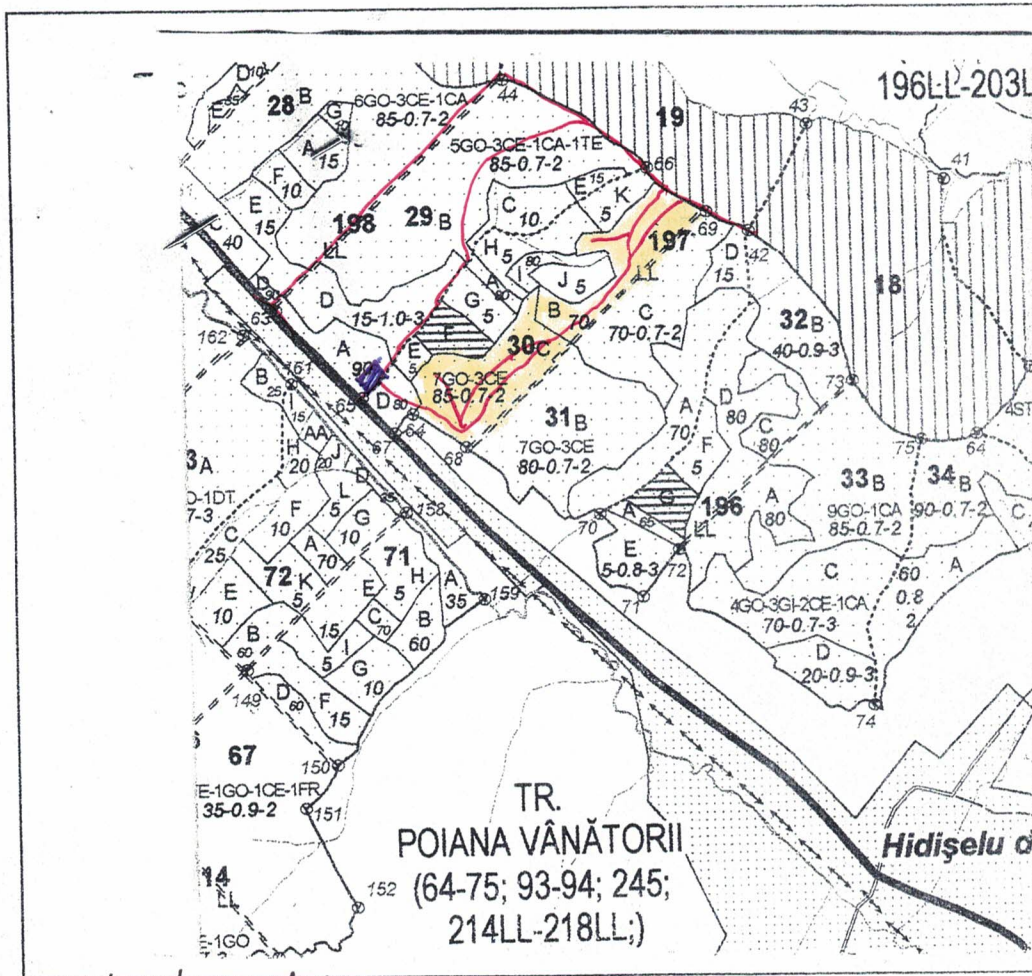

OCOLUL SILVIC ORADEA
U.P. VI - HIDISEL
UA: 30BC

SCHITA PARCHETULUI
PARTIDA 102563 HIDISEL.

legenda:
Suprafața parchet
Căi accesorii
Rampă

Coordonate parchet: 46.963023; 22.006187.
Coordonate rampă:
46.959333; 22.002202