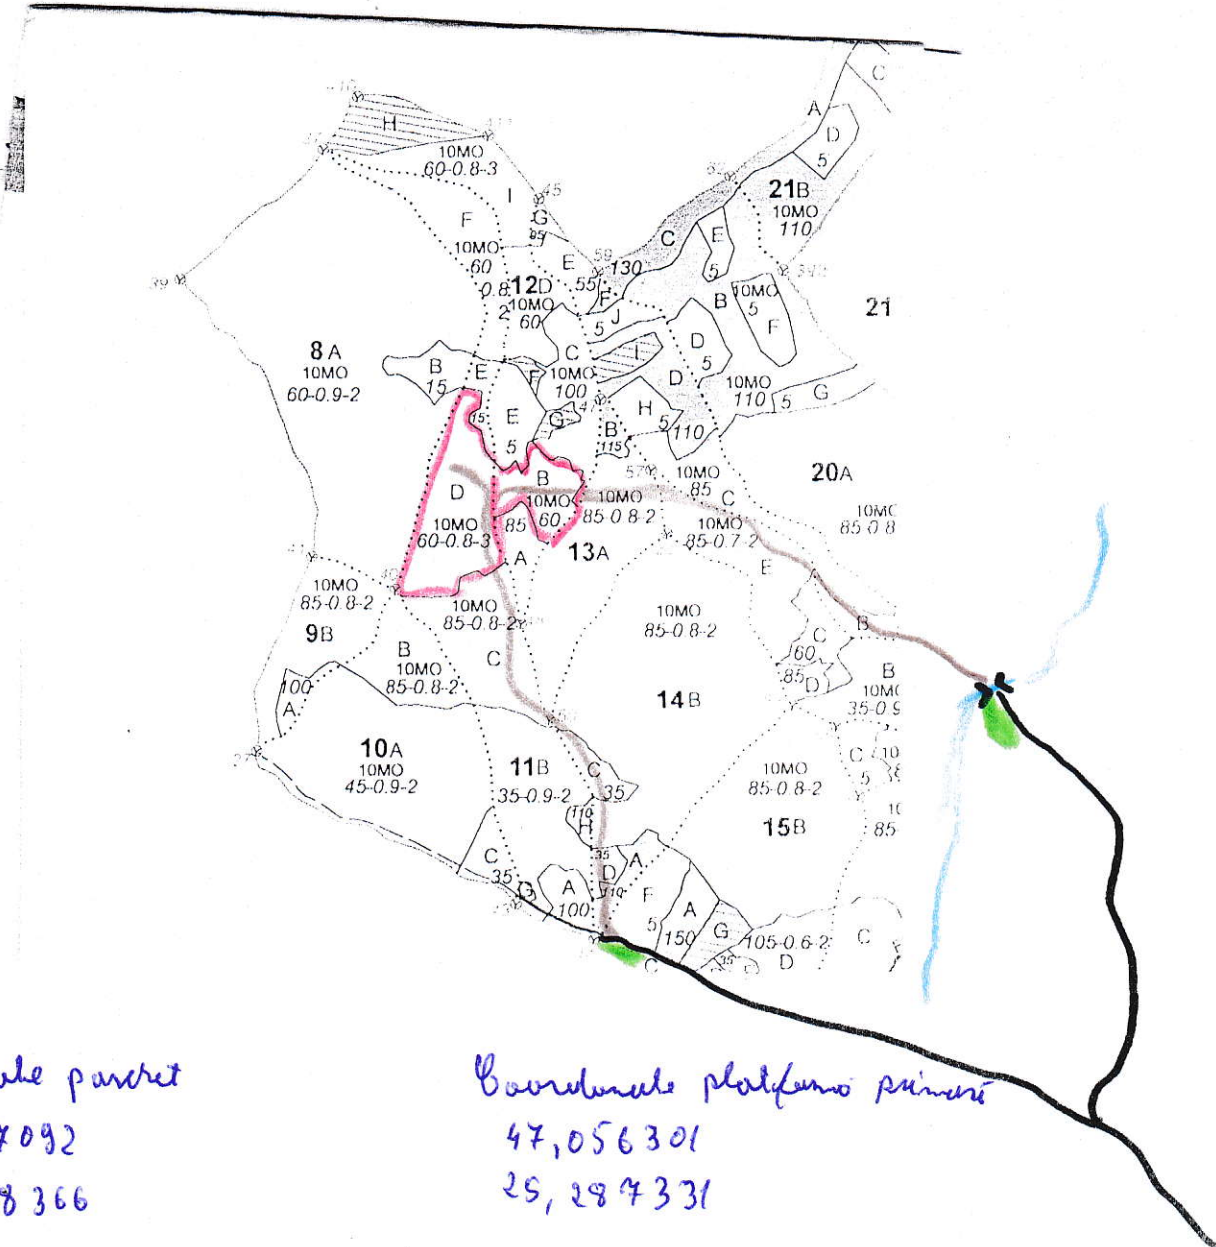

SCHIȚA PARCHETULUI

Coordonate parșet
 47,057092
 25,268366

Coordonate platforma primară
 47,056301
 25,284331

LEGENDA :

	Limită d.a 110; RB
	Drum tractor
	Platforma primară
	Podul peste apă
	A.A.7 Lomoz - Ro. d. t. r.
	Distanț. nec. - apropiat = 1700 m.