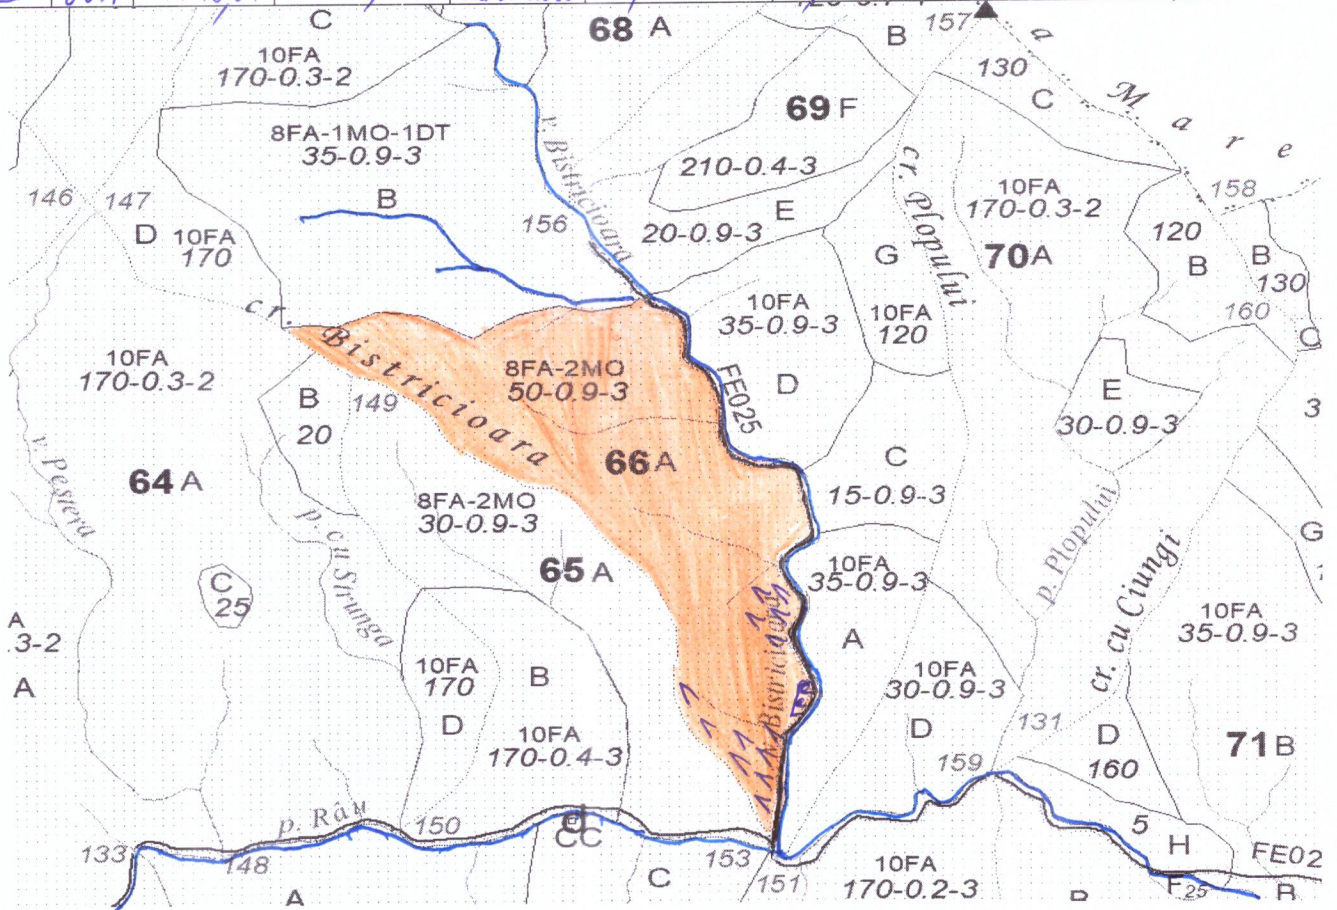

SCHITA PARCHETULUI SOIUMUL
 PARTIDA NR 160 SUMAL 2600143200690

UP	Ua	Volum mc	Suprafata ha	Fel taieri	Coordonate parchet		Coordonate platformă primara	
					Lat N	Long E	Lat N	Long E
V	66A	101361	33,24	Rărituri	45,145347	22,975430	45,141091	22,979071

Legenda:

	Suprafață parchet		
	Platformă primară		
	Drum auto forestier		
	Curs de apă		
	stăruire		

FOND FORESTIER

INTOCMIT

Osul

[Signature]