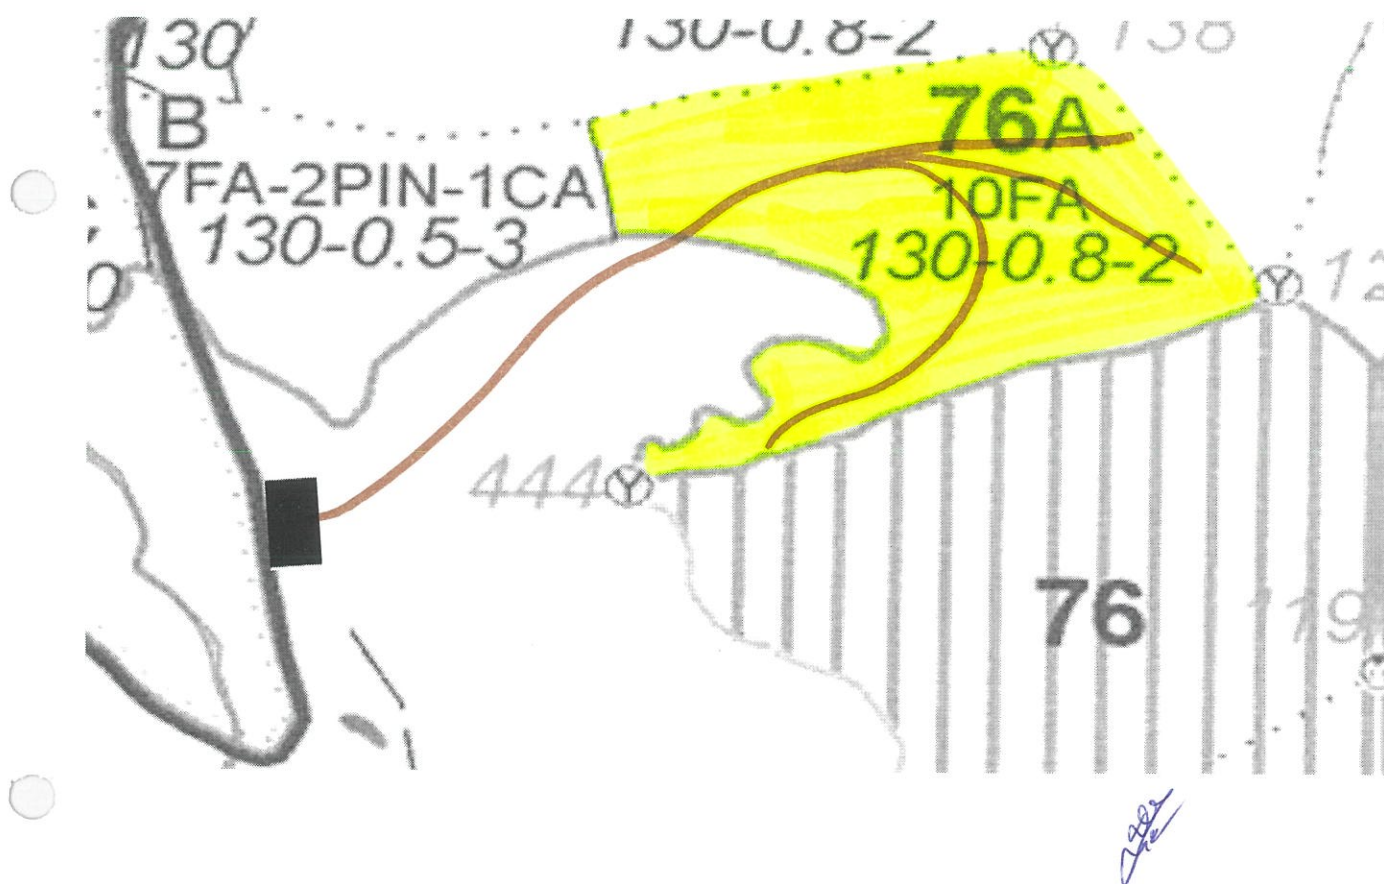

## Schita partizii

Fond	Sumal	UP	ua
77	2400160202120	VII Sighisoara	76A

- Suprafata parchetului
- Cai de acces existente
- Platforma primara

Coordonate geografice punct parchet		Coordonate geografice punct platforma primara	
Latitudine	46.189945	Latitudine	46.1126
Longitudine	24.890349	Longitudine	24.5254