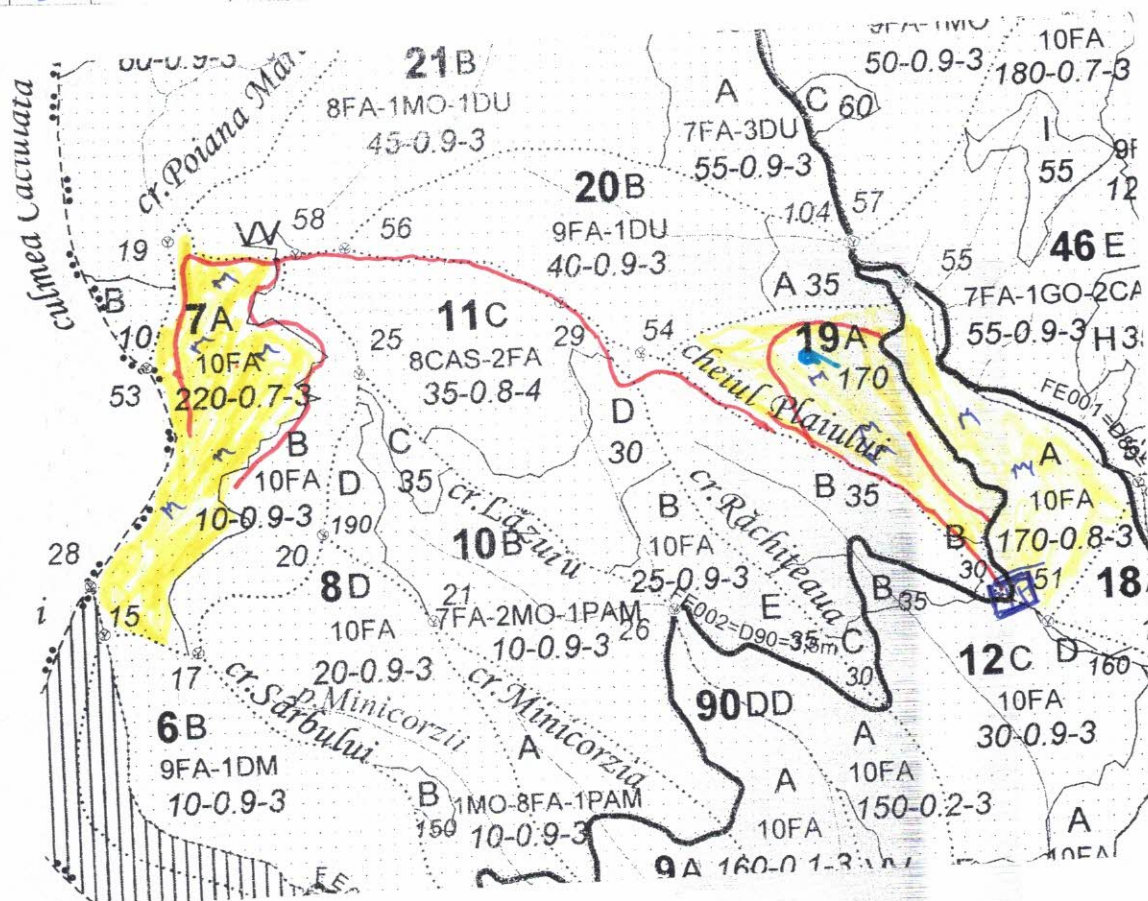

REGIA NAȚIONALĂ A PĂDURILOR – ROMSILVA

DIRECȚIA SILVICĂ GORJ

OCOLUL SILVIC RUNCU

DIRECȚIA SILVICĂ GORJ
OCOLUL SILVIC RUNCU
INTRARE Nr. 116
Ziua 16 Luna 03 Anul 2018

telefon: 0253/ 27824; fax: 0253/ 27824; cod fiscal: 1590120;

Oraș Runcu, str Revoluției nr. 26, E-mail: osuncu@tarquiju.rosilva.ro

SCHITA PARCHETULUI Acci Balta 179

PARTIDA NR 179 SUMAL 2600/646 6000

UP	Ua	Volum mc	Suprafata ha	Fel taiere	Coordonate parchet		Coordonate platform primara	
					Lat N	Long E	Lat N	Long E
179	7A 19A	61,96	28,17	Acci	45,145158 45,143341	23,044447 23,061060	45,141965	23,062033

Legenda:

	Suprafata parchetului		Podet traversare
	Traseu de scos apropiat cu TAF		Stancarie
	Platforma primara		Delimitare parchet
	Arbori morti		Ochiuri de regenerare
	izvor		

SEF OCOL [Signature] FOND FORESTIER