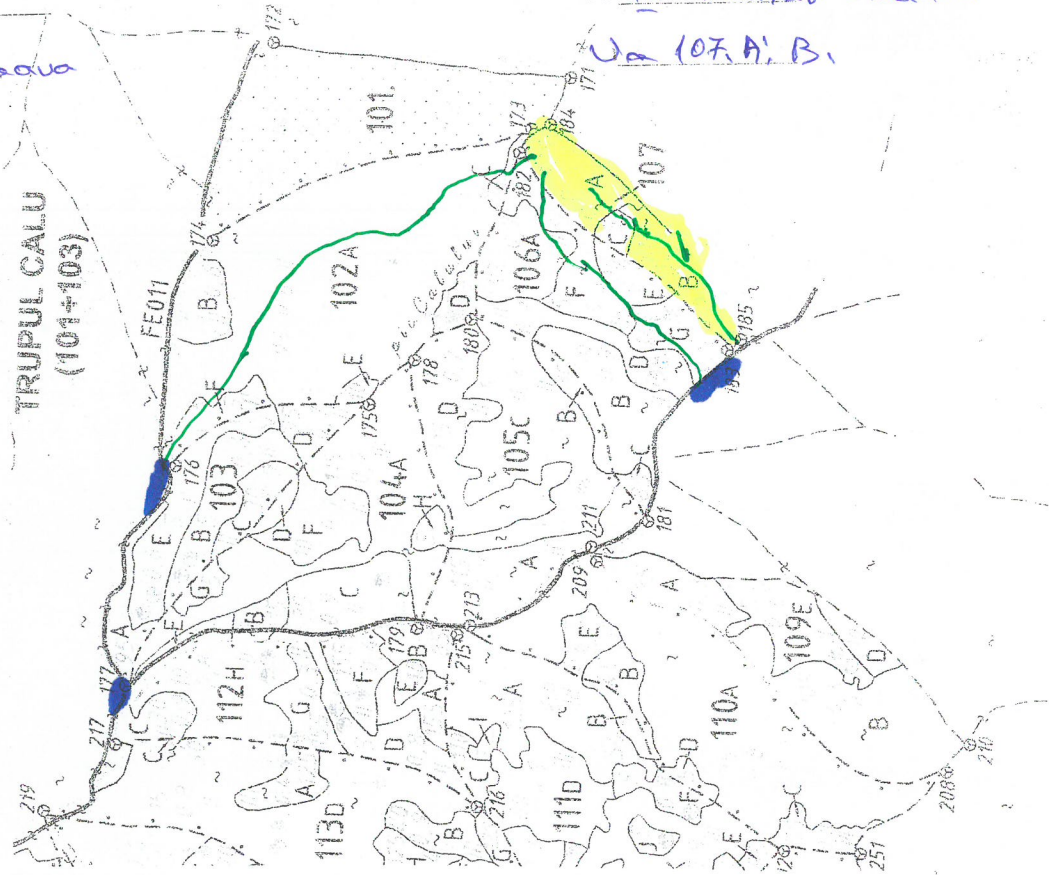

SCHITA PARCHETULUI

PARTIDA 6667

UP III Manau Caudan

Denumire parchet Varaova

Ua 107.A, B.

LEGENDA

- Limită de parcelă 
- Limită și indicativ de subparcelă 
- Bornă parcelară 
- Drum autoforestier 
- Suprafata parchetului 
- Căi de colectare pt. adunat 
- Căi de colectare pt. scos-apropiat 
- Limită de poștașă 
- Platformă primară 
- Pârâu 
- Podet din lemn traversare parau 

Coordonate GPS parchet: 47 181 626
 25 142 963
 47 183 793
 25 146 045

Coordonate GPS platforma primara: 47. 179 605
 25 139 677.
 47 193 869
 25 125 077
 47 193 626
 25 126 606.

ÎNTOCMIT,

Nume prenume, data 9.08.2024.