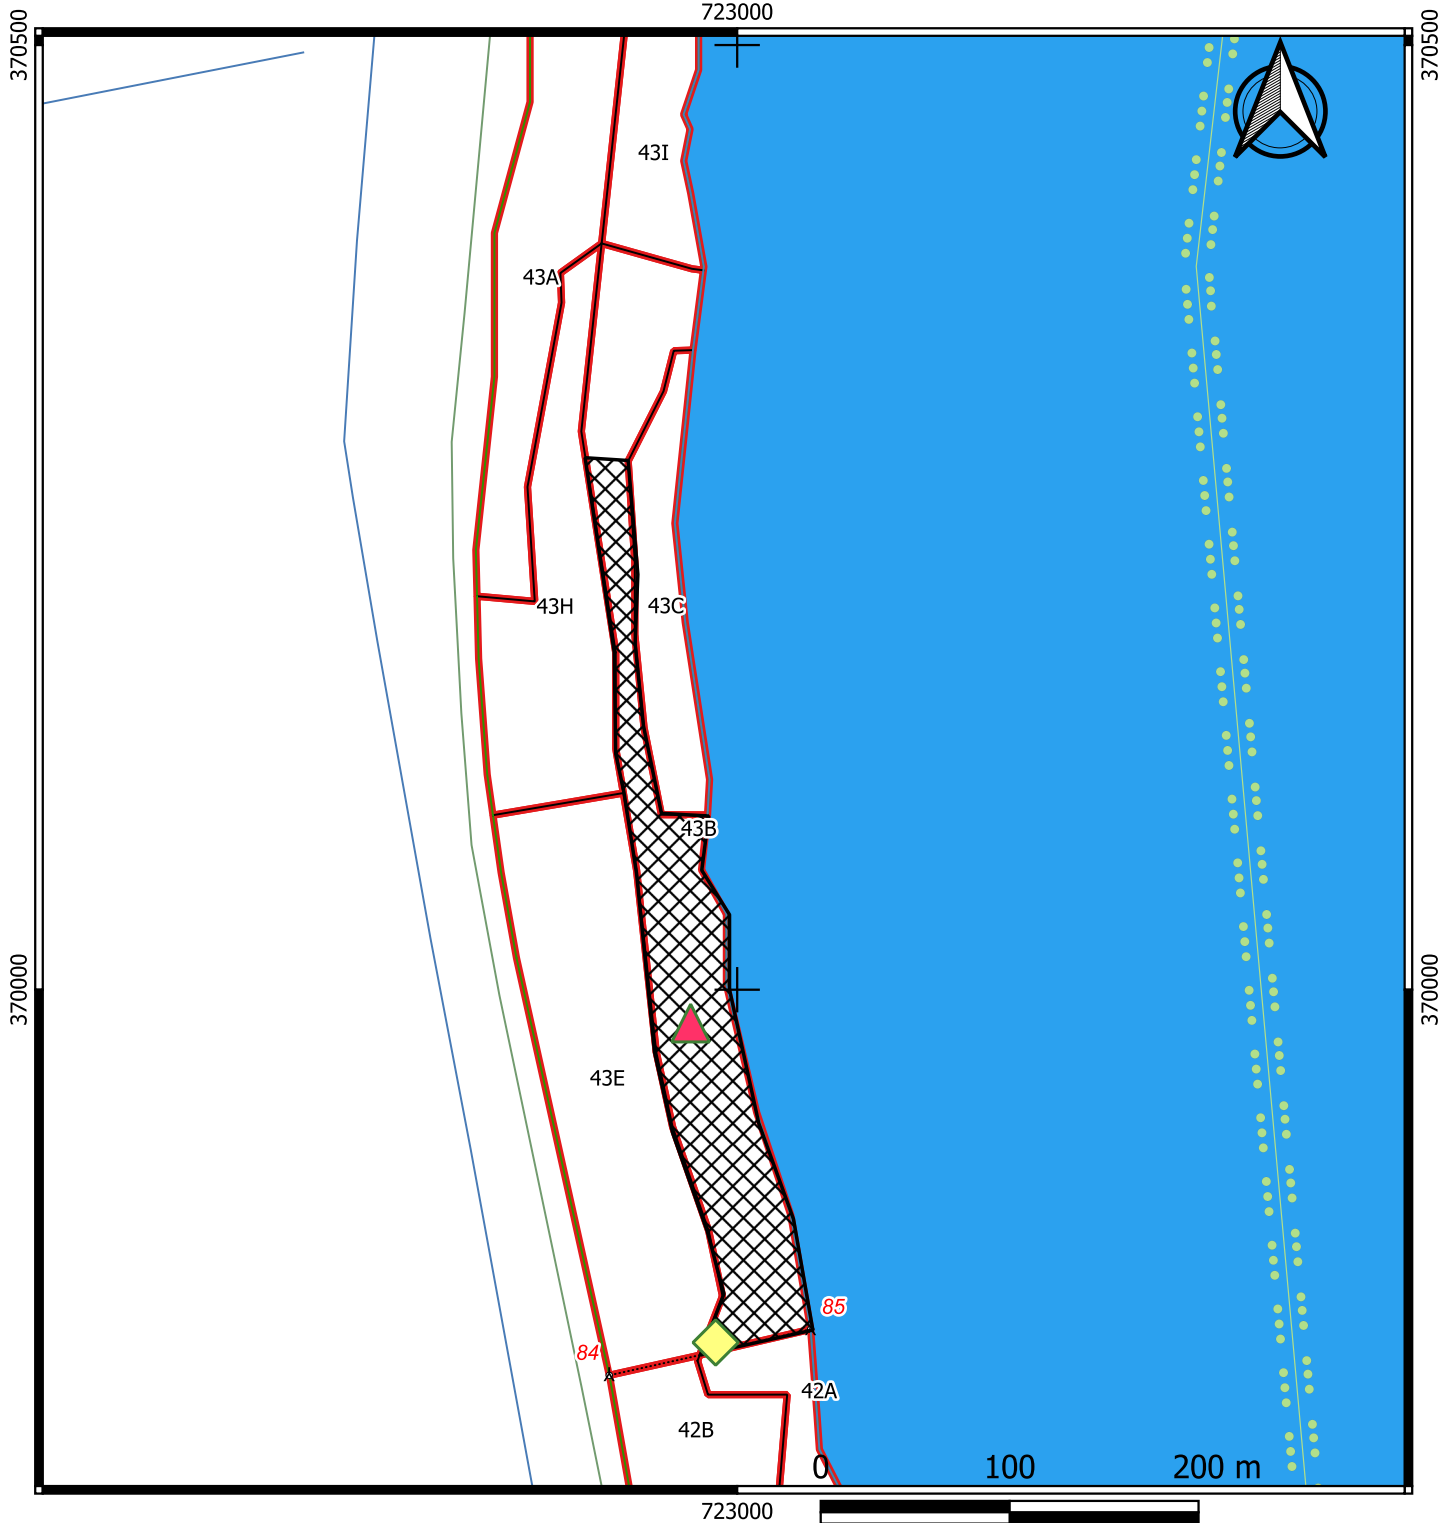

DIRECTIA SILVICA IALOMITA
OCOLUL SILVIC SLOBOZIA
DENUMIRE PARCHET: 1052 Pr Cr-sc Vaca
APV: 2300121801200
UP: VII Giurgeni
u.a.: 43B% (S= 1,58 HA)

Contează pentru viitor!

Parchet	Suprafata (ha)
delimitare_parchet	1.59

LEGENDA	
	platforma_primara
	centru_parchet
	delimitare_parchet
	ape_arc
	borne
	parc_poly
	ape_poly

"fid"	Tip punct	X_EST(4326)	Y_NORD(4326)
Autogenerate	centru_parchet	27.817069	44.794497
Autogenerate	platforma_primara	27.817162	44.792972