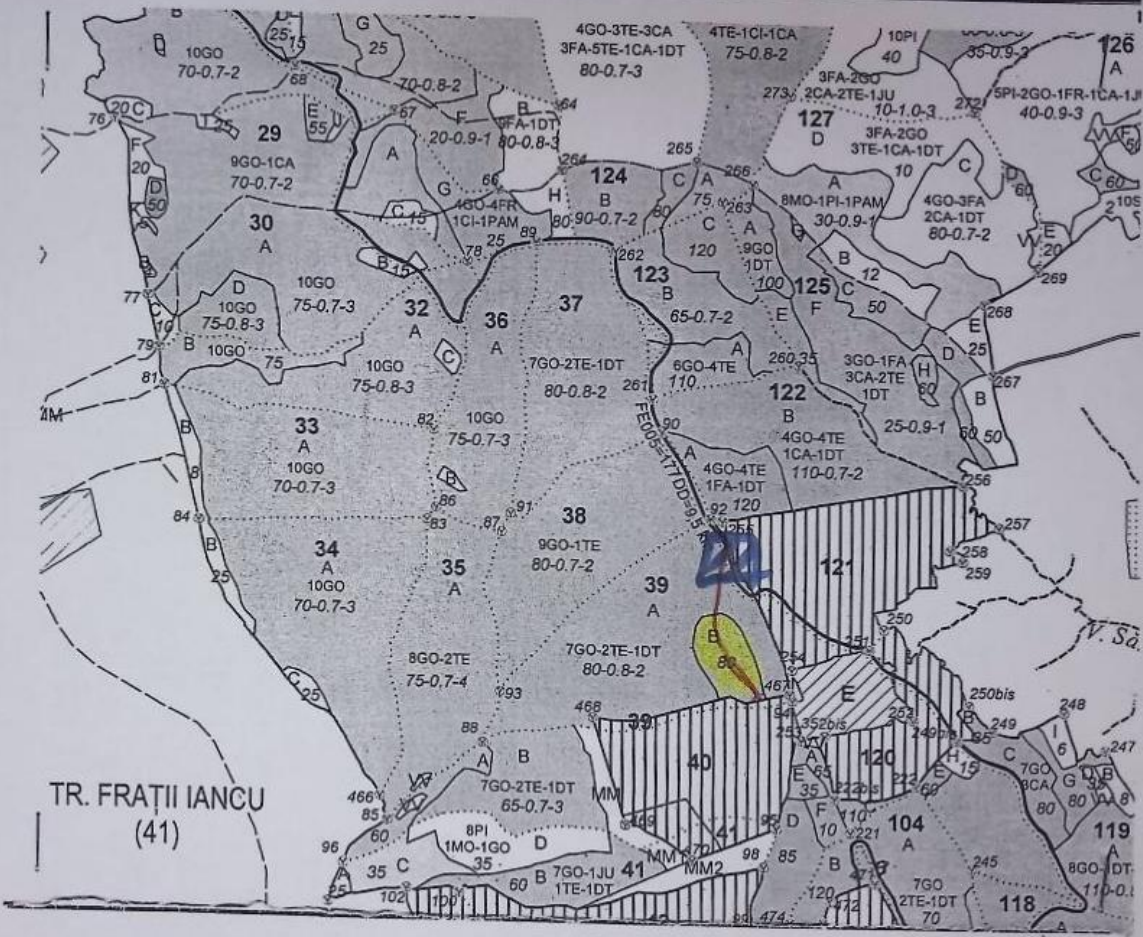

SCHITA PARCHETULUI
 SI A PLATFORMEI PRIMARE

Unitatea de productie
 Unitatea amenajistica

IV Hamoclea

39B

PARTIDA : 2500126104670/887.

LEGENDA :

- Suprafata parchet
- Platforma primara 
- Drum auto 
- Cai scos - apropiat 

Coordonate	
Parchet	Platforma primara
lat 46,129900	lat 46,133658
Long 27,271508	Long 27,277149

Delegat marcare ,
ing. Marius Popu

Titular canton
part. Sădăreanu Alu Alais