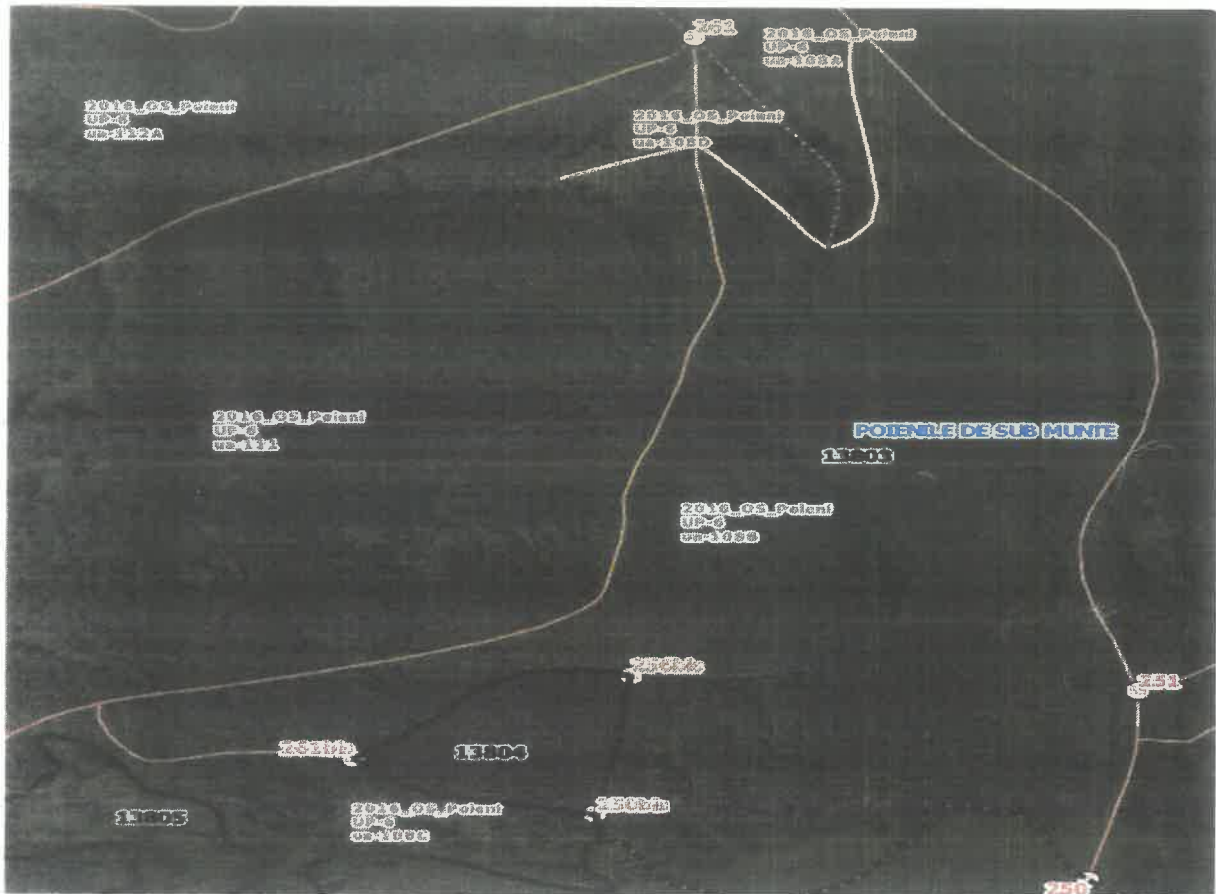

DIRECTIA SILVICA MARAMURES
 OCOLUL SILVIC POIENI

SCHITA PARCHETULUI SI A PLATFORMEI PRIMARE

Partida	Natura produs	up	ua	Coordonate parchet		Coordonate rampa	
				Ing	lat	Ing	lat
875/2300144002860	SR	VI POIENI	108B	24.504446	47.778544	24.509940	47.786770
Limita de parcela						
Limita si indicative de subparcela : ,A,B,C...						
SUPRAFATA PARCHET							
PLATFORMA PRIMARA							
DRUM AUTO FORESTIER						
PARAU						
BORNA PARCELARA				-250,251,256			