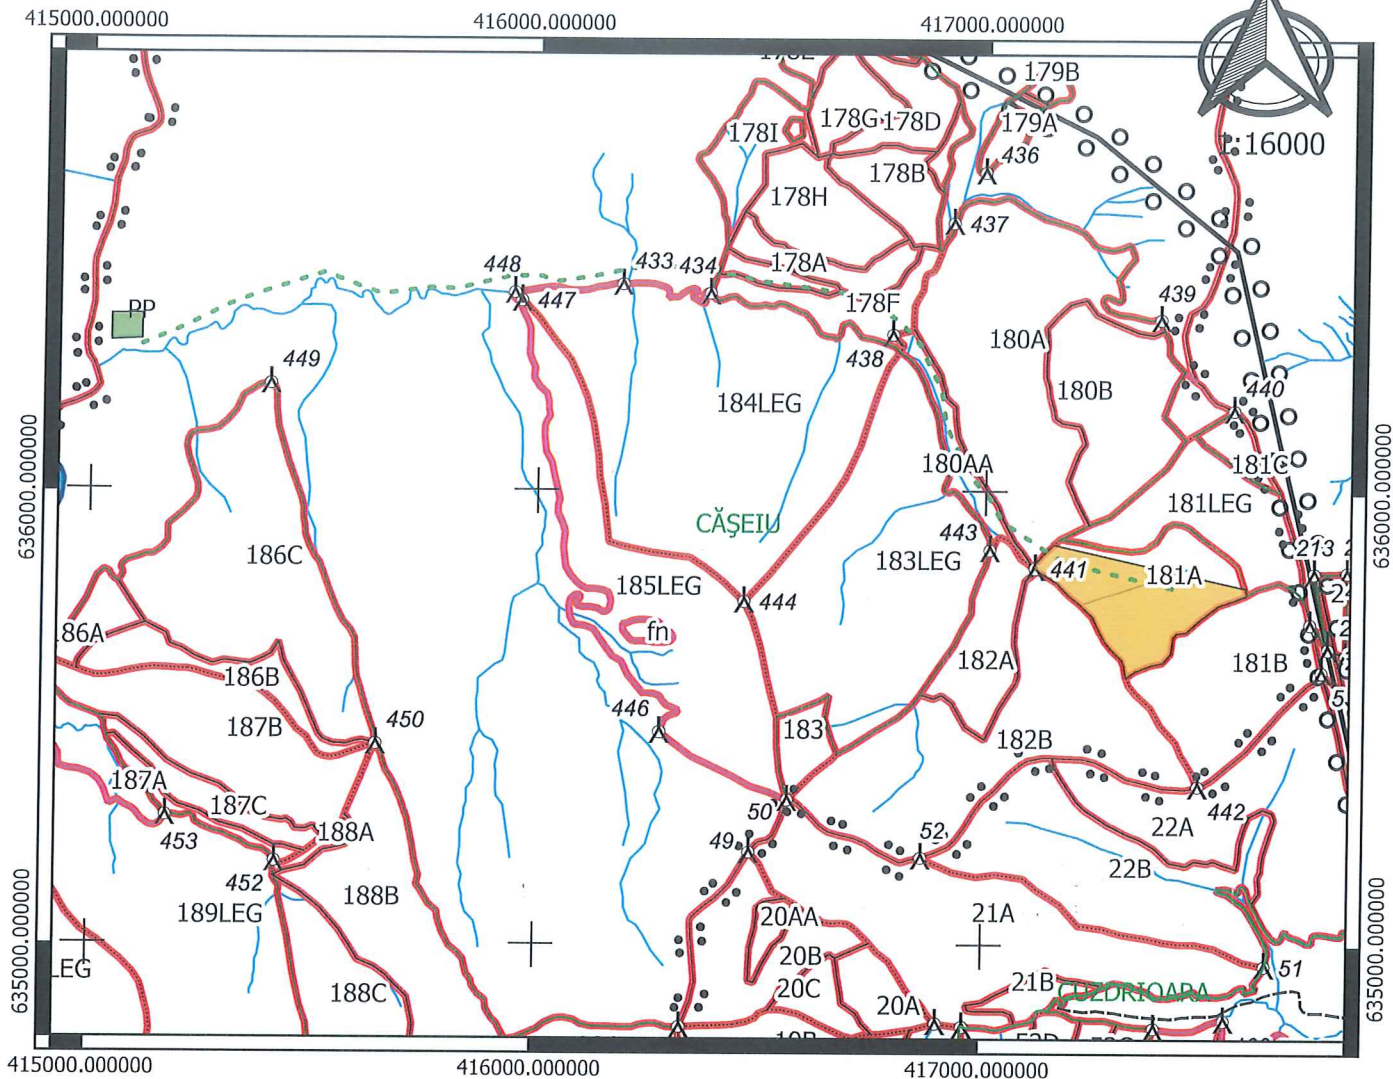

Contează pentru viitor!

DIRECTIA SILVICA CLUJ  
OCOLUL SILVIC DEJ  
PARTIDA 97 VL.BOILOR  
UP. II. CHIUIESTI u.a.181A  
Natura produsului: secundare - rarituri

SCHITA PARCHET

- PARCHET
- PLATFORMA PRIMARA
- DRUM ACCES
- parc\_arc
- Limita subparcela
- Limita parcela
- Limita fond forestier stat
- Limita fond forestier privat
- Limita unitate de productie
- Limita de ocol silvic
- proprietate privata
- ape\_arc
- borne

Coordonate parchet:  
X\_est :23.907883  
Y\_nord :47.216168

Coordonate platforma primara:  
X\_est :23.878060  
Y\_nord :47.223055

Întocmit