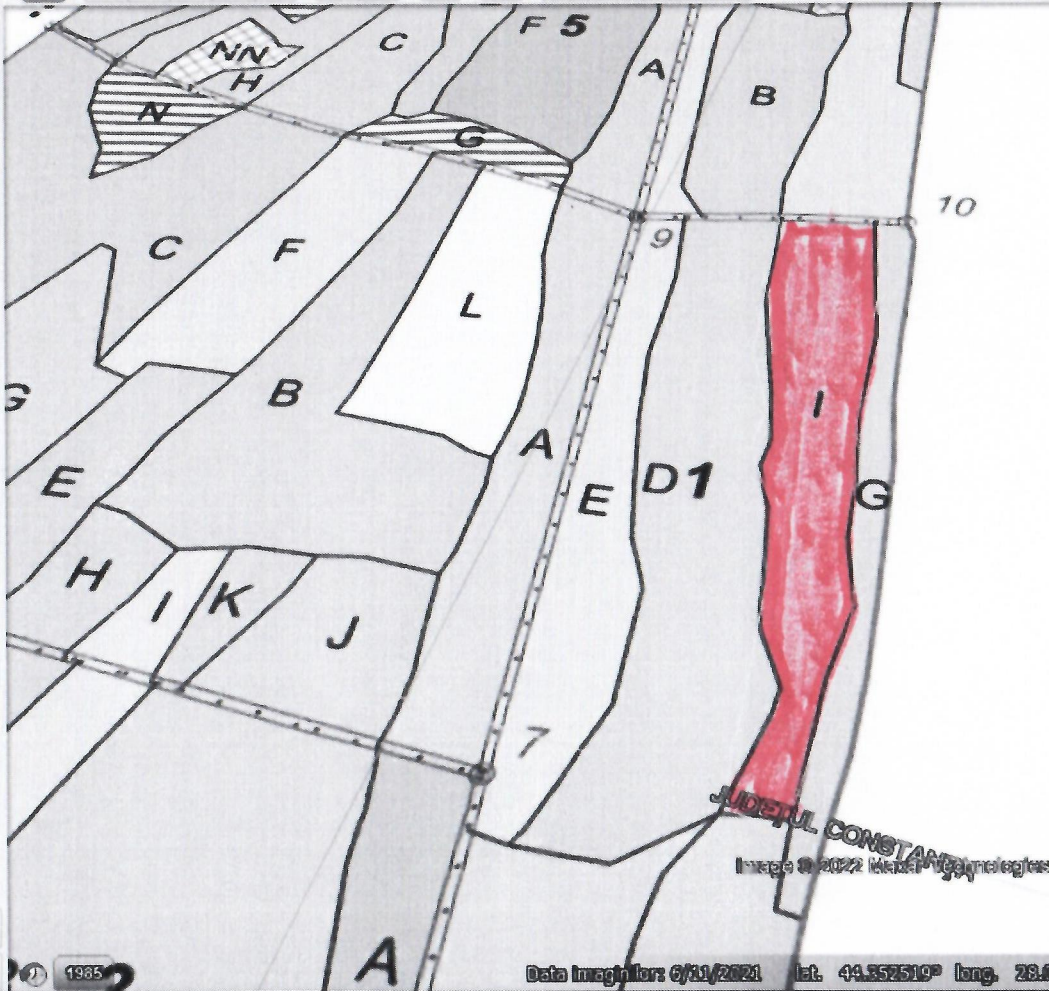

Căutați

de ex.: Restaurante
Obțineți indicații Istoric

ETG CIL TRĂDE DRU

110 Per-se Duanăra
 azim 44.379146° , 28.016538°
 pp. 44.350616° , 28.016746°
[Signature]

JUDEȚUL ALBAŢIA

Google Earth

► Locatii
► Straturi

Data imaginilor: 6/21/2021 lat. 44.552519° long. 28.023344° costă 10 m altitudinea de la nivelul vizual al privitorului 659 m