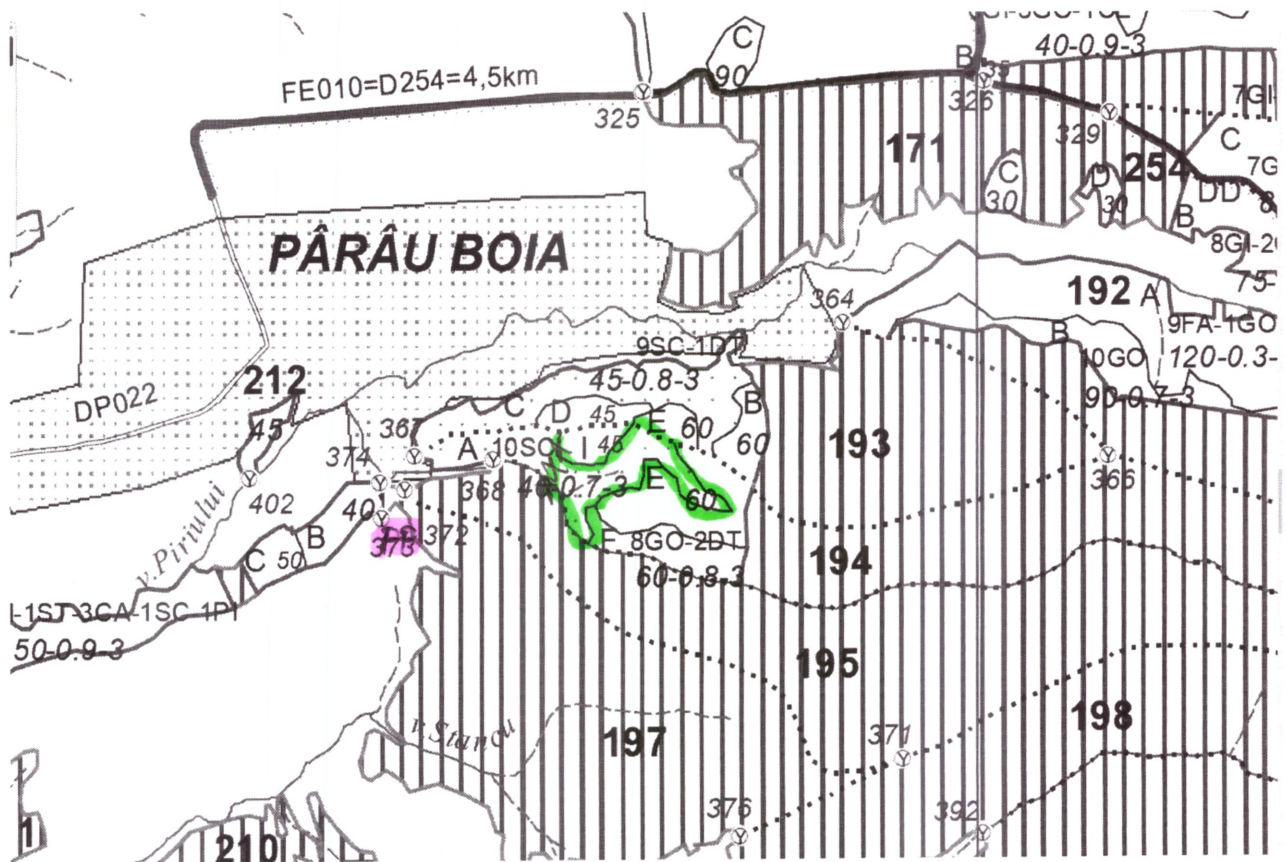

REGIA NAȚIONALĂ A PĂDURILOR – ROMSILVA
DIRECȚIA SILVICĂ GORJ
OCOLUL SILVIC CĂRBUNEȘTI

Str. Trandafirilor, nr. 21 cod poștal 215500, jud. Gorj
 ONRC: J18/ 237/2002 , CUI: RO 1590120
 Tel. 0253.378130, fax. 0253.379235

e-mail: oscarbunesti@targuiju.rosilva.ro, Pagina web: targuiju.rosilva.ro

SCHITA PARCHETULUI_ PARAU BOIA
PARTIDA NR: 947 NR. SUMAL: 2400153712070

U.P.	u.a.	Volum, m ³	Suprafața, ha	Fel tăiere	Accesibilitate m	Coordonate parchet		Coordonate platformă primară	
						Lat ° N	Long ° E	Lat ° N	Long ° E
III	194A%	347.37	2.3	PRINCIPALE-T. CRANG	PESTE 1500	44.923341	23.543596	44.923662	23.538418