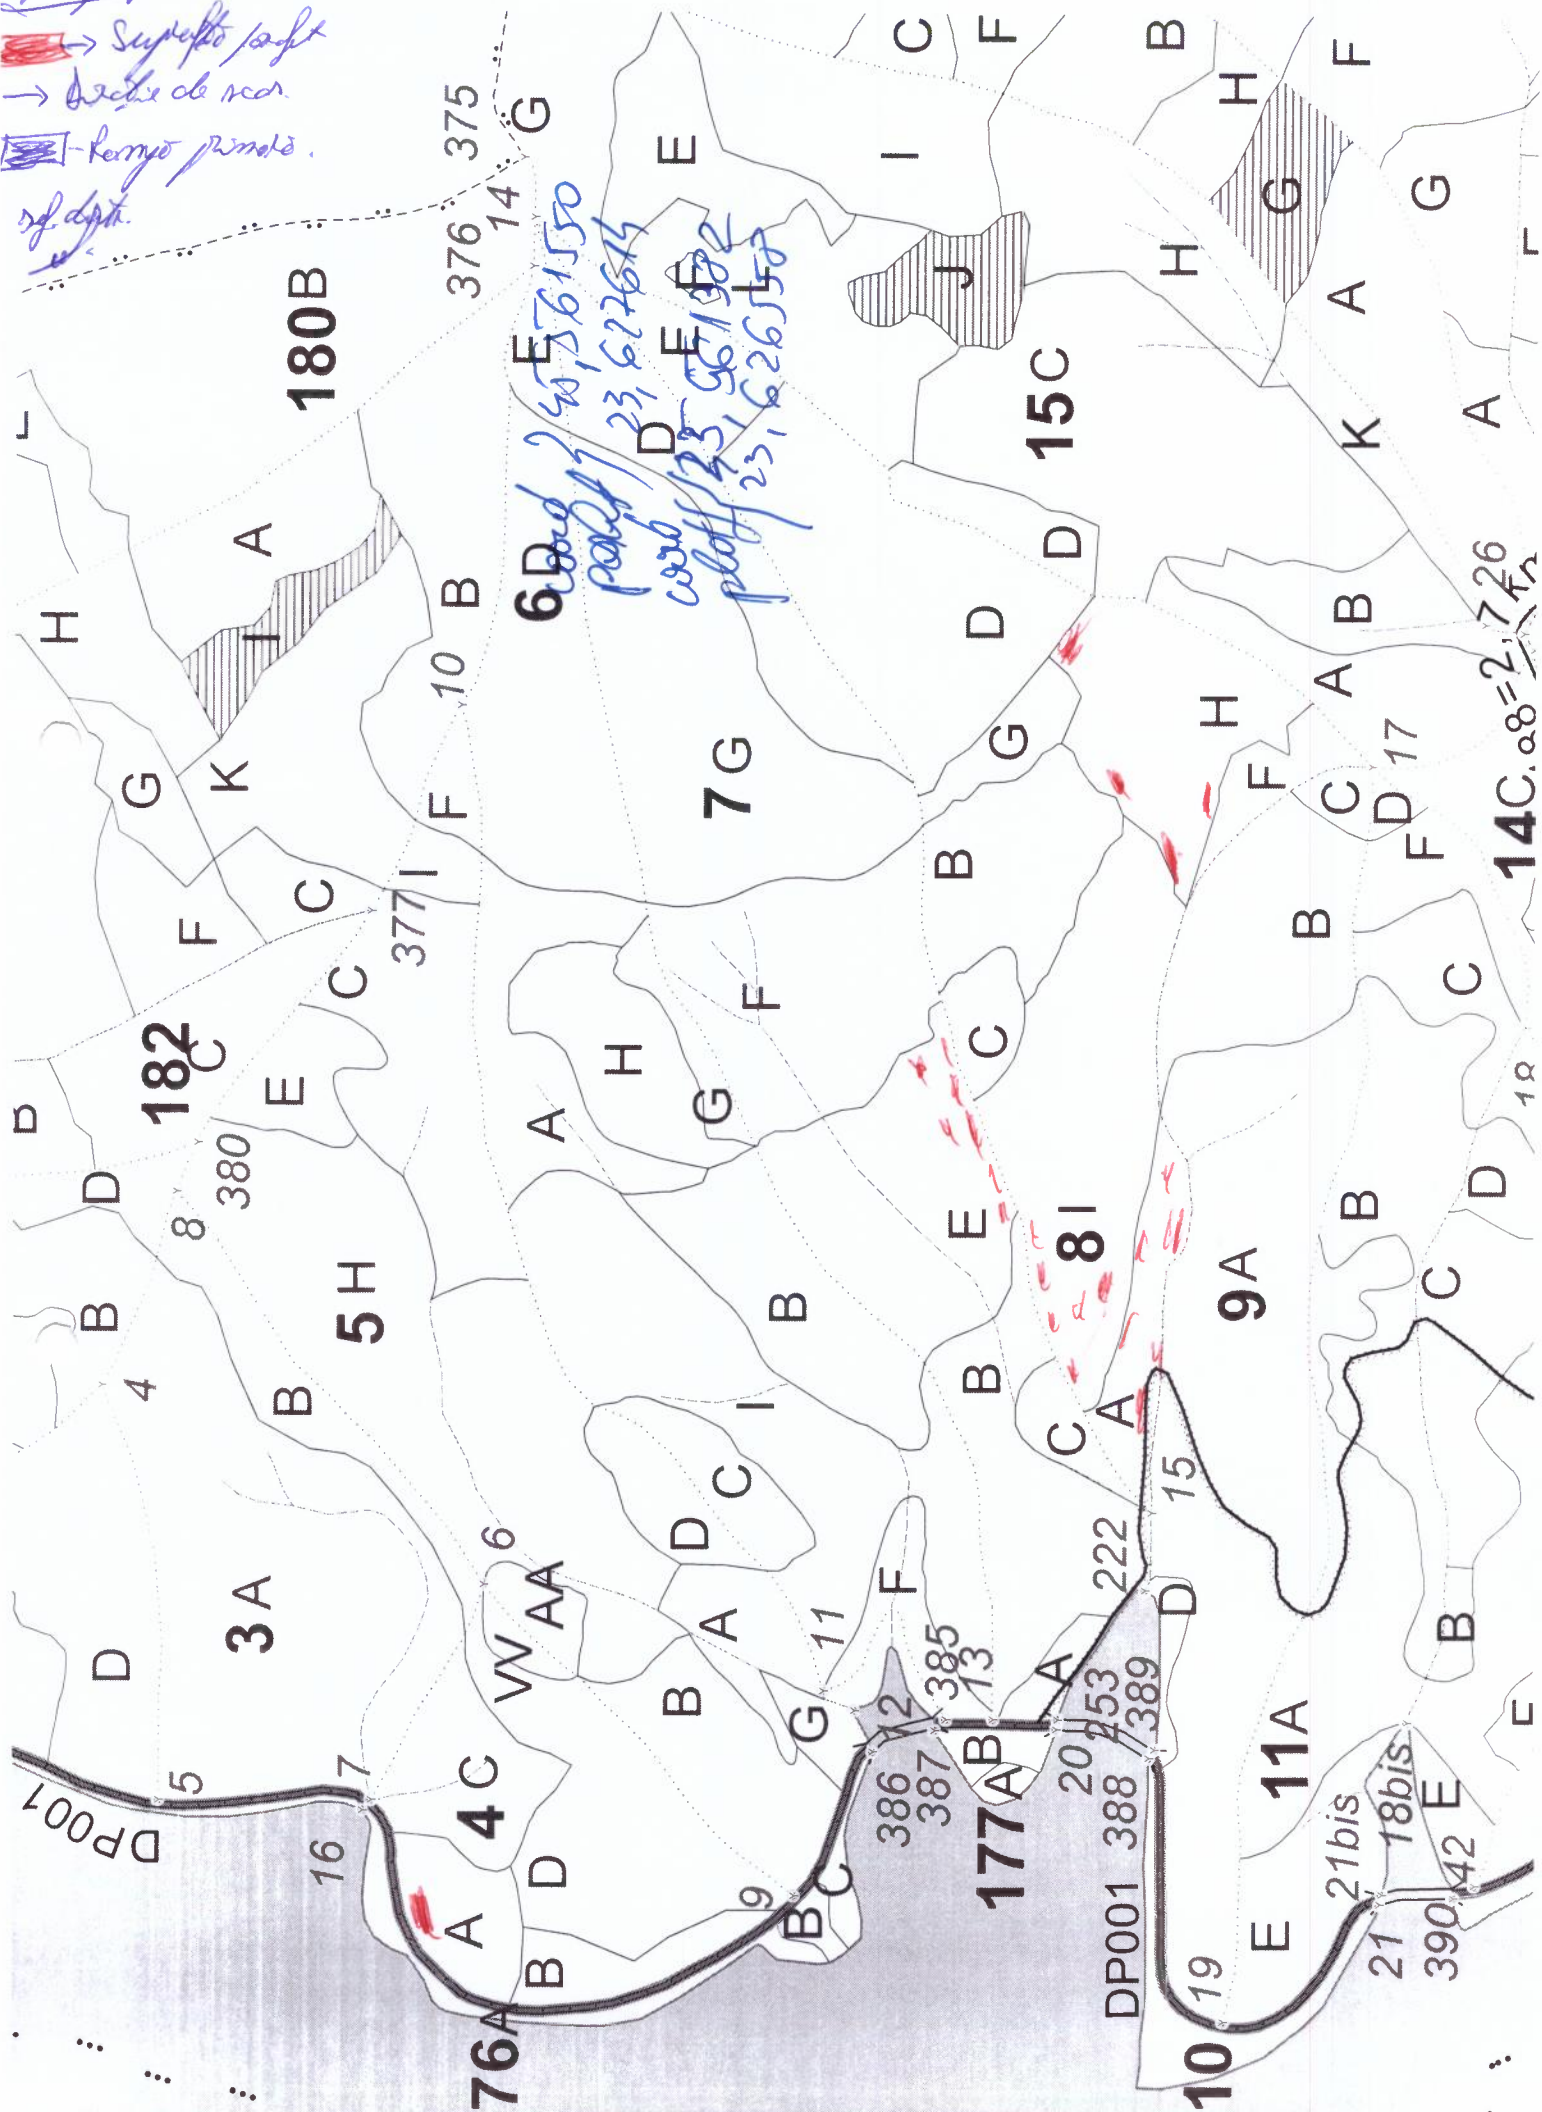

*Schito perdet*  
 → Superfeto / soft  
 → Arête de mar.  
 [Hatched Box] - Rempe primale.  
*sf. dptk.*

*6D*  
*coad 2 w, 56150*  
*parc 23, 627675*  
*coad 23, 56150*  
*plott 23, 626557*

*14C. ad = 2, 726*