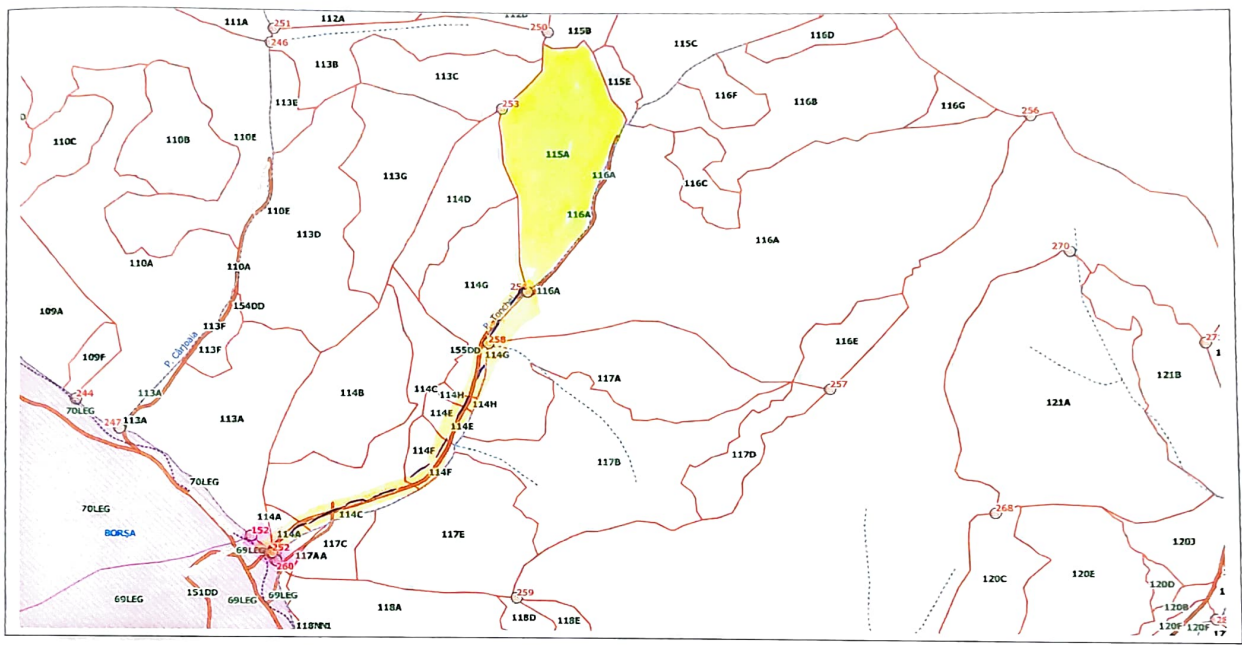

FF
20.09.2023.

DIRECȚIA SILVICĂ MARAMUREȘ
OCOLUL SILVIC BORSA
Nr. 275
Ziua 20 Luna 09 Anul 2023.

SCHITA PARCHETULUI

Partida nr.	Nr. SUMAL	UP	u.a	Natura produsului	Coordonate parchet		Coordonate platforma primara	
					LONG	LAT	LONG	LAT
174	2300253600340	VIII	115 A	SR	24.991223	47.702122	24.982453	47.694982

LEGENDA

Suprafata parchetului	
Platforma primara	
Drum de scos apropiat existent	
Drum de scos apropiat necesar	
Parau	
Caile de colectare trec/nu trec prin proprietati private	NLI
Platforma Primara este amplasata in afara fondului forestier national da/nu	NLI.