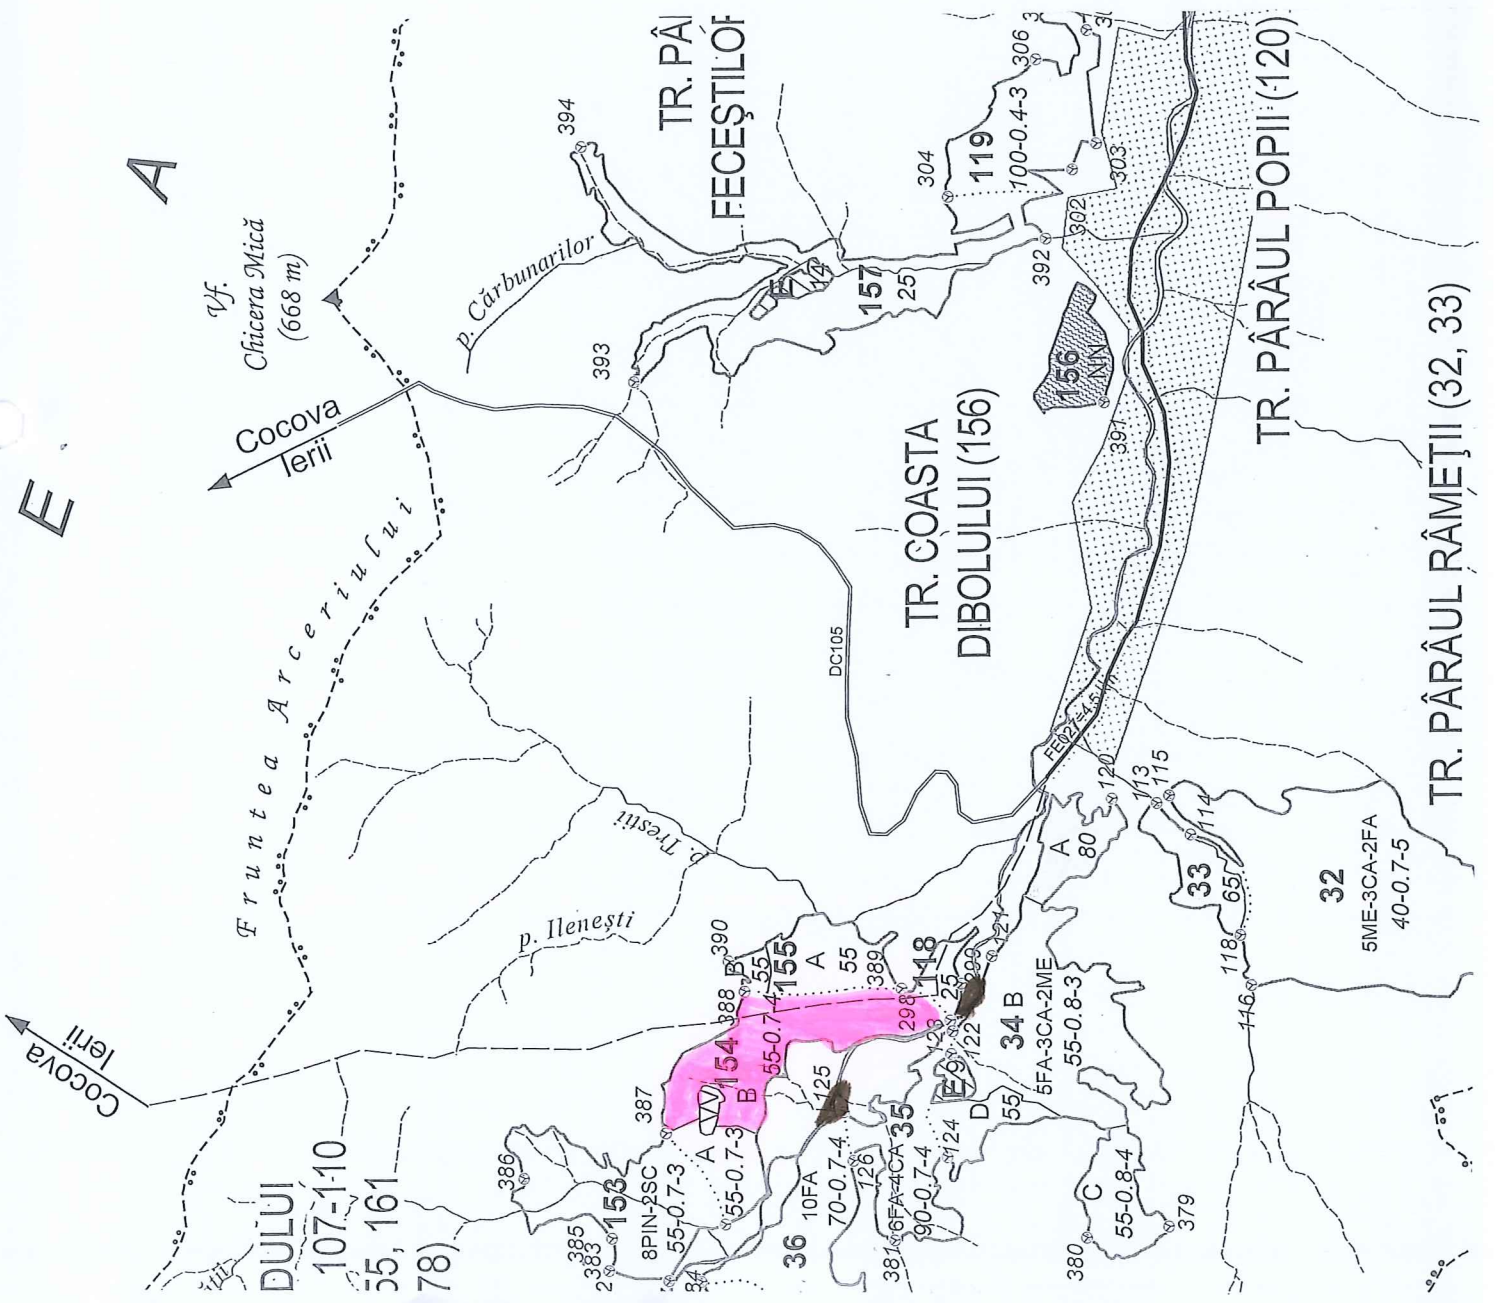

- Sinalizare APV 302 - Ocultare

- platforma primară

Coordonate geografice

- parchet } $H = 46,525955$
              } $E = 23,460070$

- platforma primară } $H = 46,521335$
                          } $E = 23,462689$

ing. Aurelian Gălin

E

A