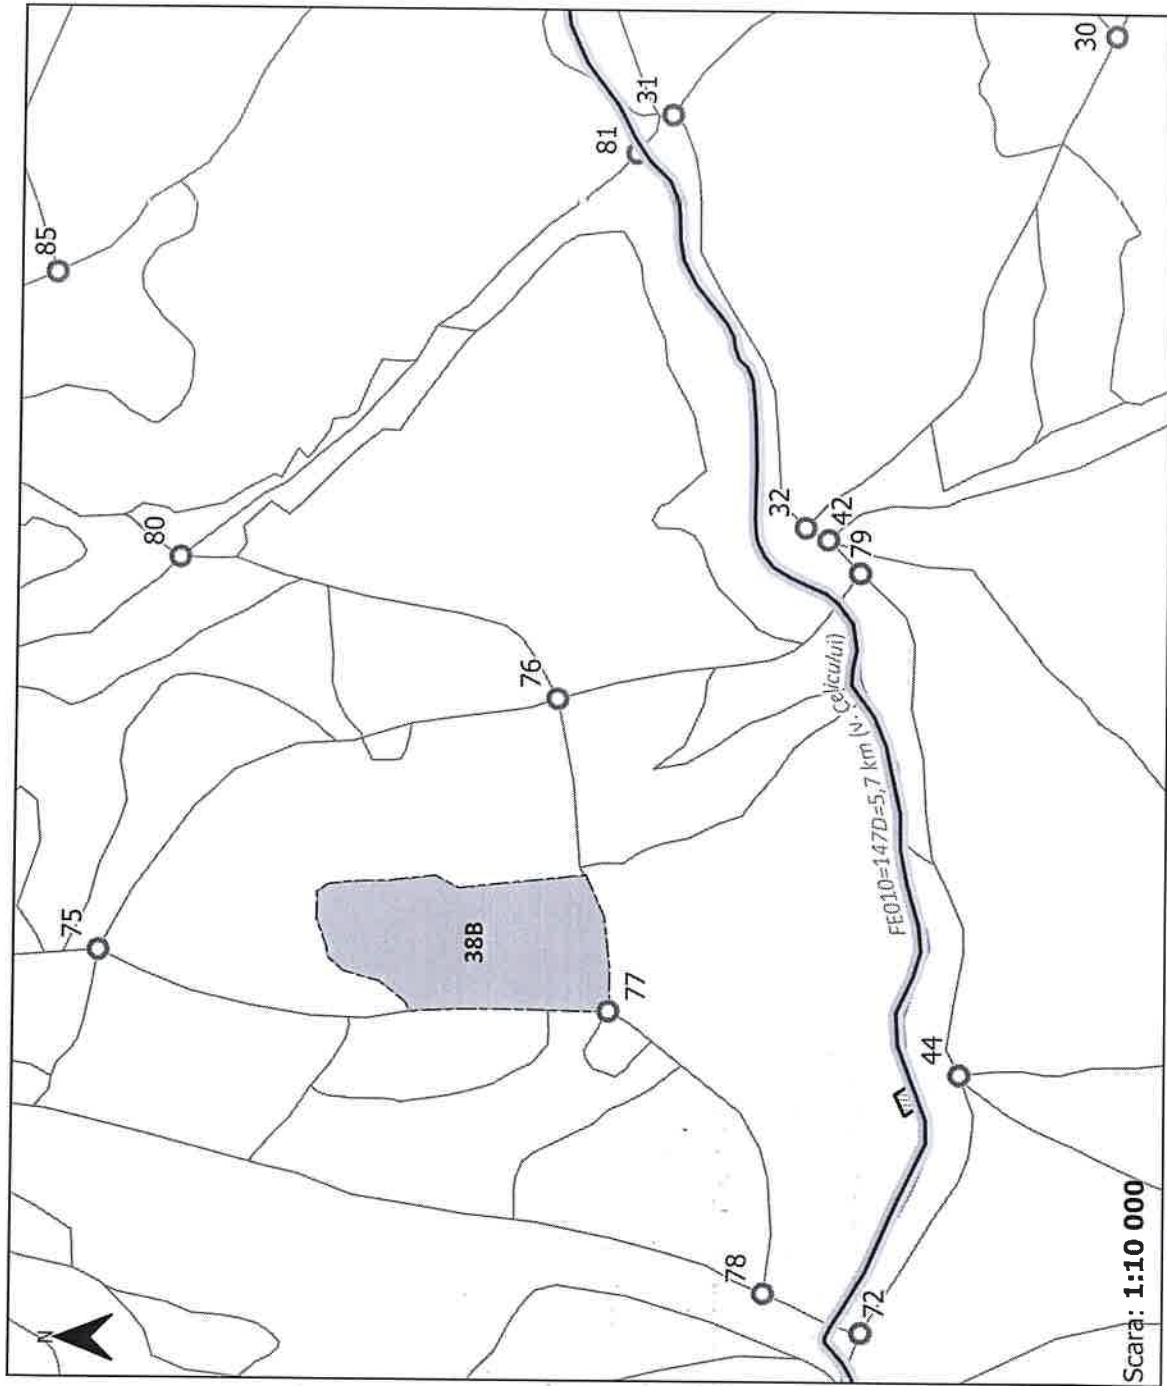

**OCOLUL SILVIC NICULIȚEL
DIRECȚIA SILVICĂ TULCEA**

SCHIȚA PARCHETULUI

UP: 5 TELIȚA   **UA:** 38B
APV: 5043 / 2500130900250

Coordonate parchet:
lat: 45.124616 long: 28.542525

Coordonate platformă primară:
lat: 45.119546 long: 28.539613

Legendă:

- Niculitel_Drumuri
- ▨ PlatformaPrimara_Poligon
- ▤ SuprafataParchet_Poligon
- OS_Niculitel

Întocmit
Stamate George