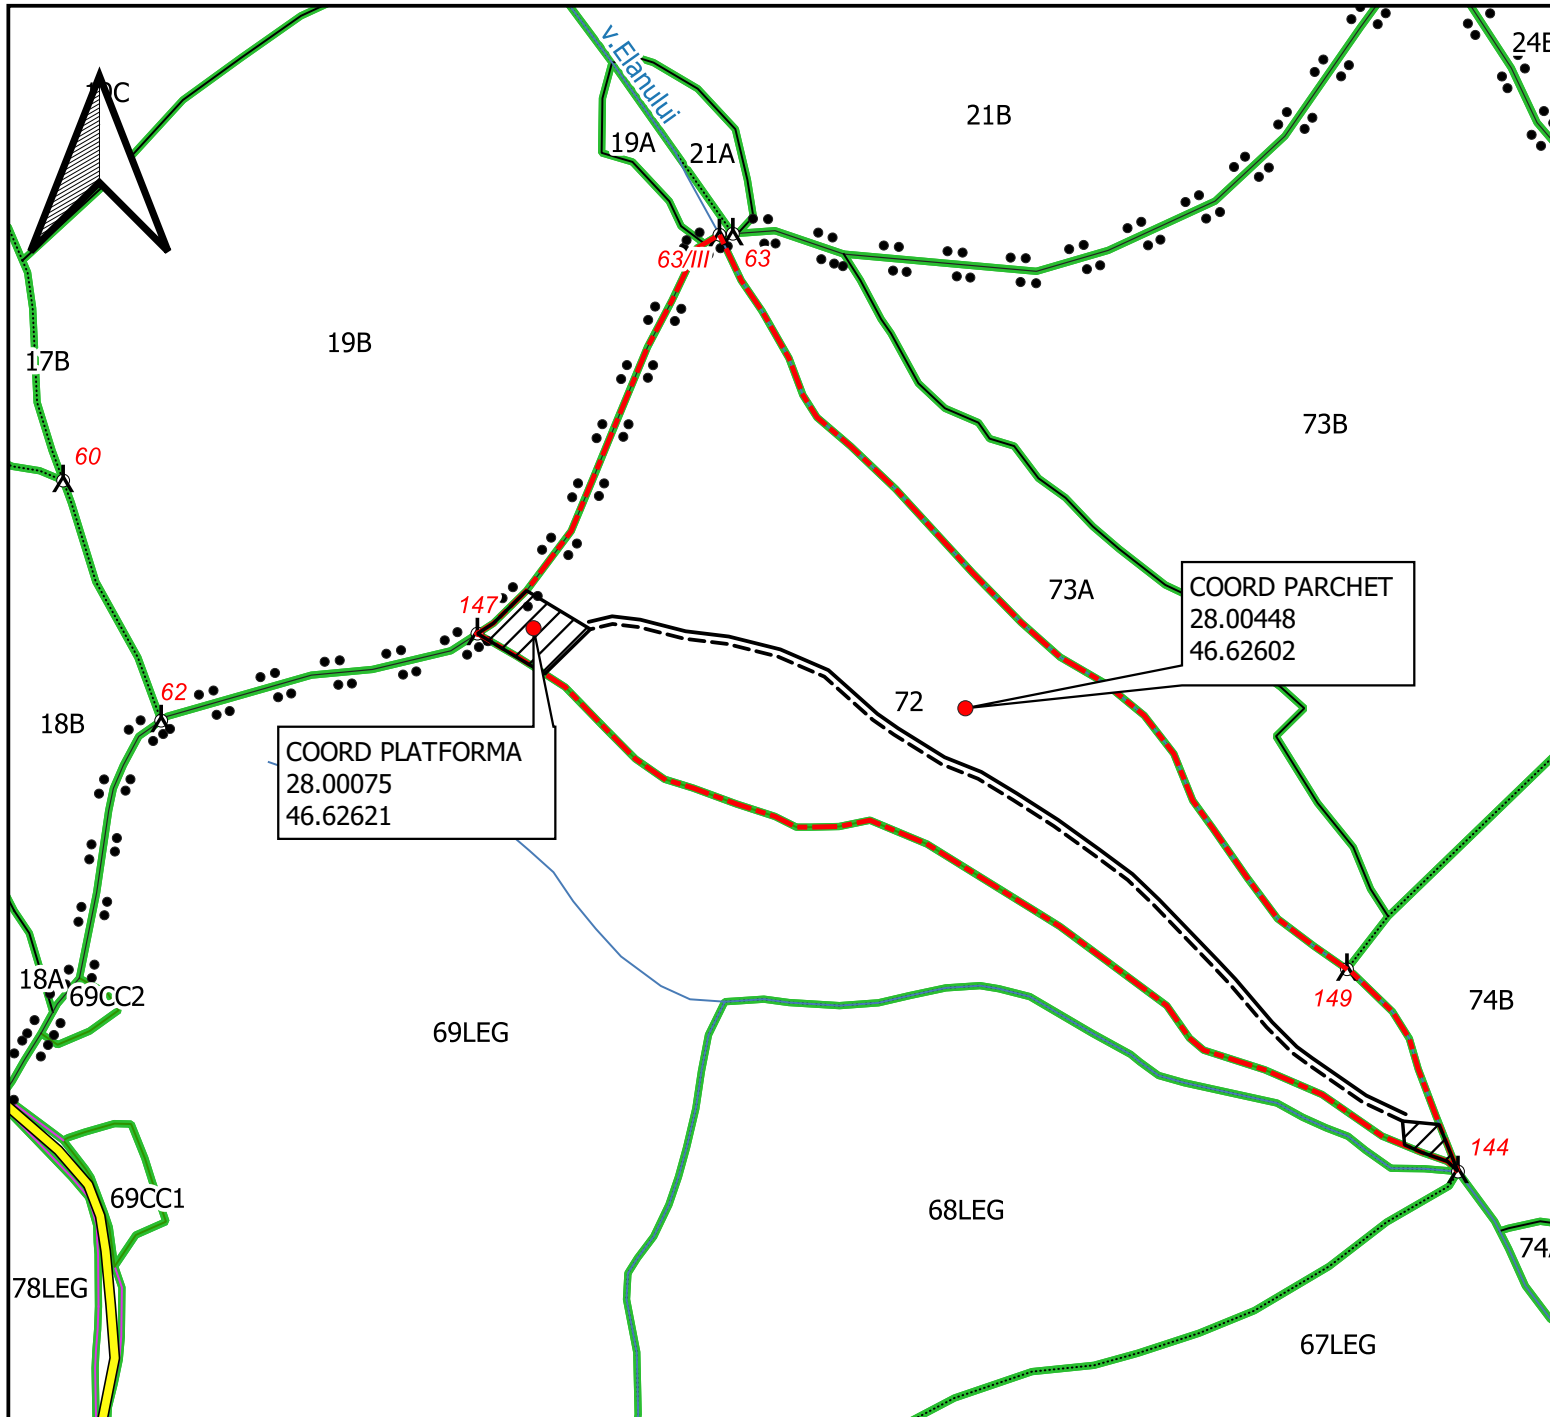

# Schita Parchet P 92 SR FAGADAU OS HUSI

## LEGENDA

- == Drum\_forestier
- == Drum\_tractor
- podet
- limita\_parchet
- limita\_postata
- == Accesibilitate
- platforma\_primara
- suprafata\_parchet
- suprafata\_postata

**Intocmit,**