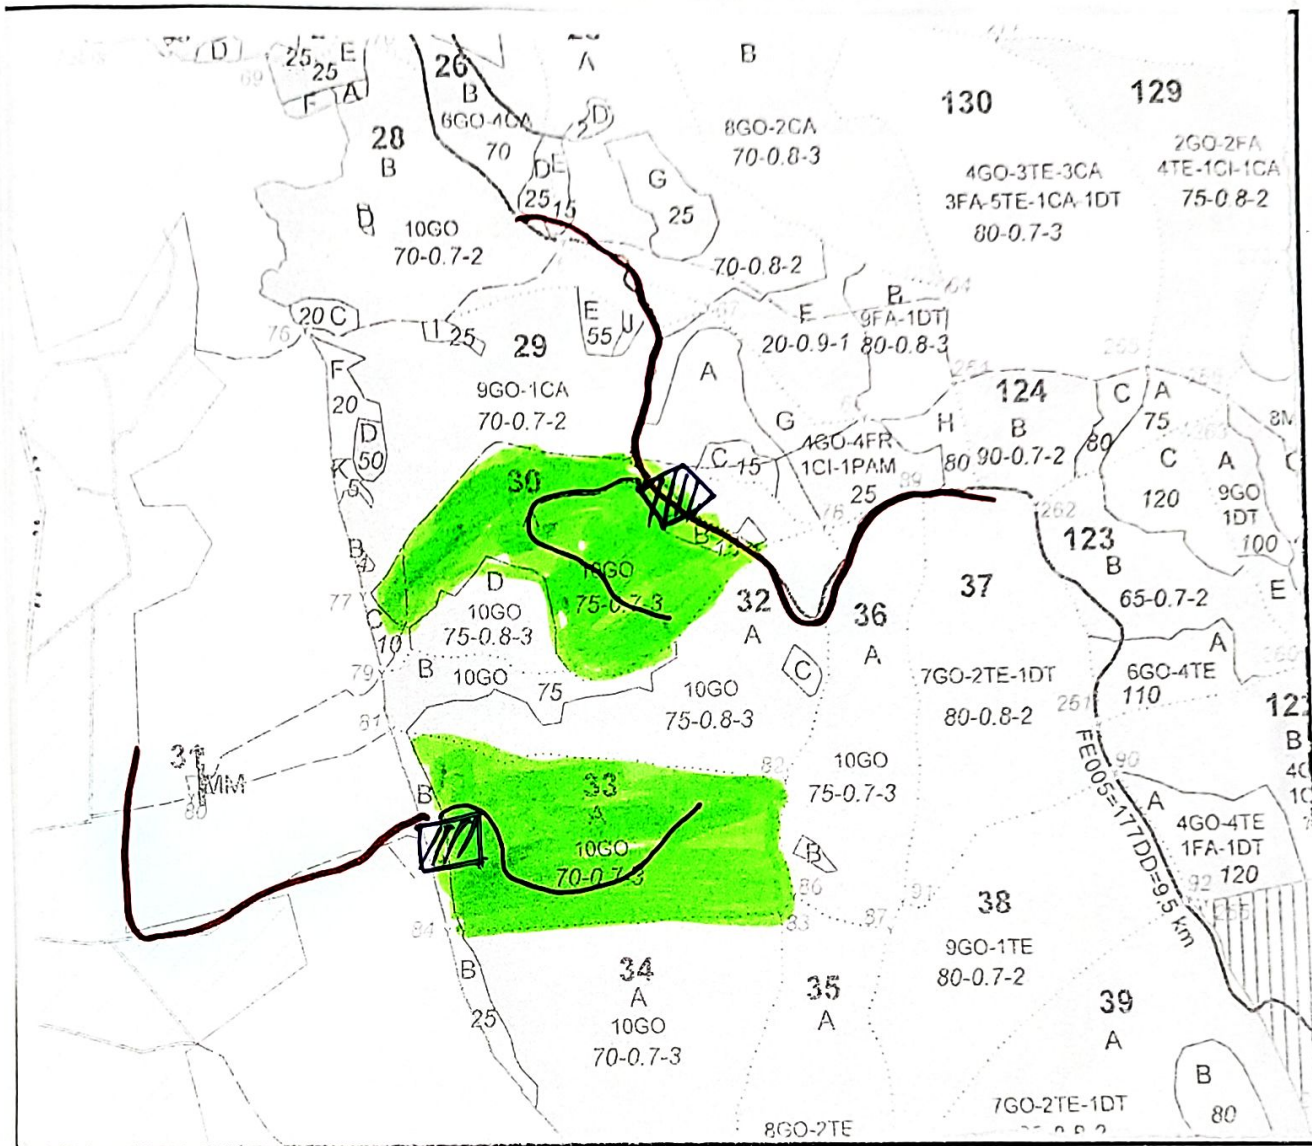

SCHITA PARCHETULUI
 SI A PLATFORMEI PRIMARE

Unitatea de productie
 Unitatea amenajistica

IV Homocea
nr. 30A, 33A

PARTIDA : 2400126102650 / 751

LEGENDA :

- Suprafata parchet
- Platforma primara
- Drum auto
- Cai scos - apropiat

Delegat marcare, *Maric FBU4*

[Signature]

Coordonate	
Parchet	Platforma primara
30A Lat 46,141820 Long 27,260875	Lat 46,142042 Long 27,263104
33A Lat 46,135954 Long 27,257867	Lat 46,135607 Long 27,256126

Titular canton, *Stradinalu Ior*