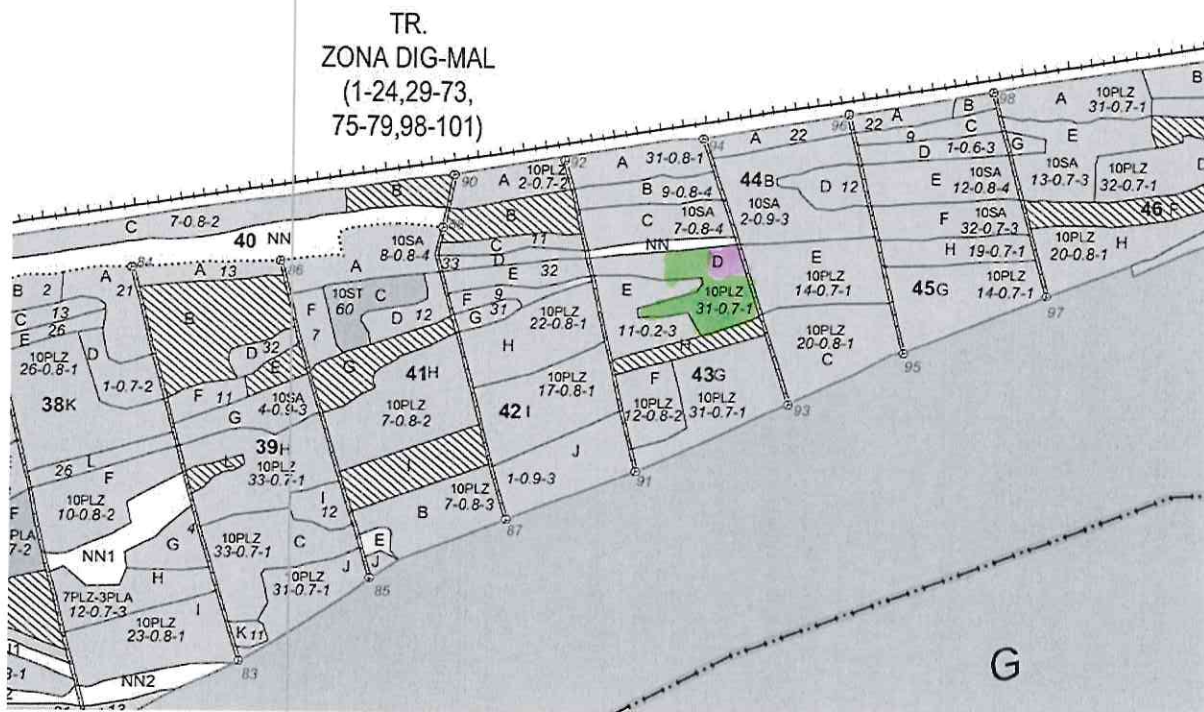

Schita parchetului si a platformei primare
Partida Nr Sumal 2 / Fond 2300120801400/ 226 P Mecica
U.P. **I Vede**a u.a. **43D%**, Volum **742,91** mc, Sup. **1.30** ha

Coordonate geografice :

Parchet

X 564377/ 43.7439129

Y 249658/ 25.7976091

Platforma Primara

X 564400/ 43.744270

Y 249698 / 25.797899

Legenda:

-  - supr. parchet
-  - supr. platforma primara
- drum scos apropiat

Intocmit,