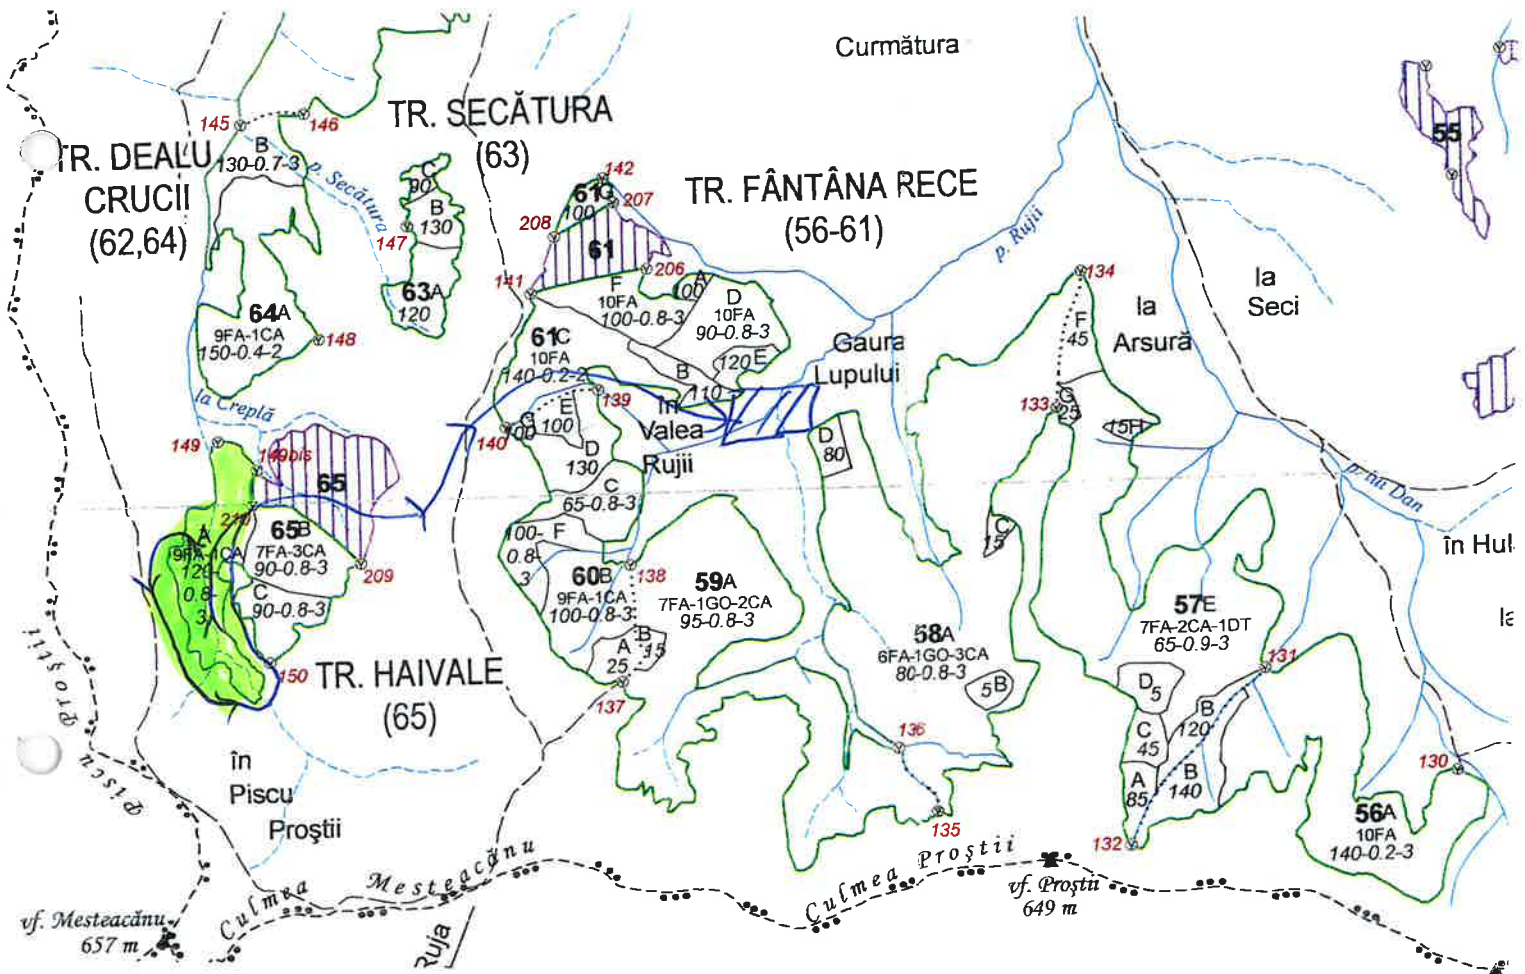

Schita parchetului

Partida nr. 2285 denumirea „Piscu Proștii”

UP nr. II denumire Laslea

u. a. GA

Cantonul nr. 3 denumirea etaponeanu

• limita parchet 

• dr. scos – apropiat 

• platforma primara 

• borna O

Coordonate:

Parchet: - lat: 46. 076957

- long. 24. 633001

Rampa: - lat. 46. 080236

- long. 24. 657484