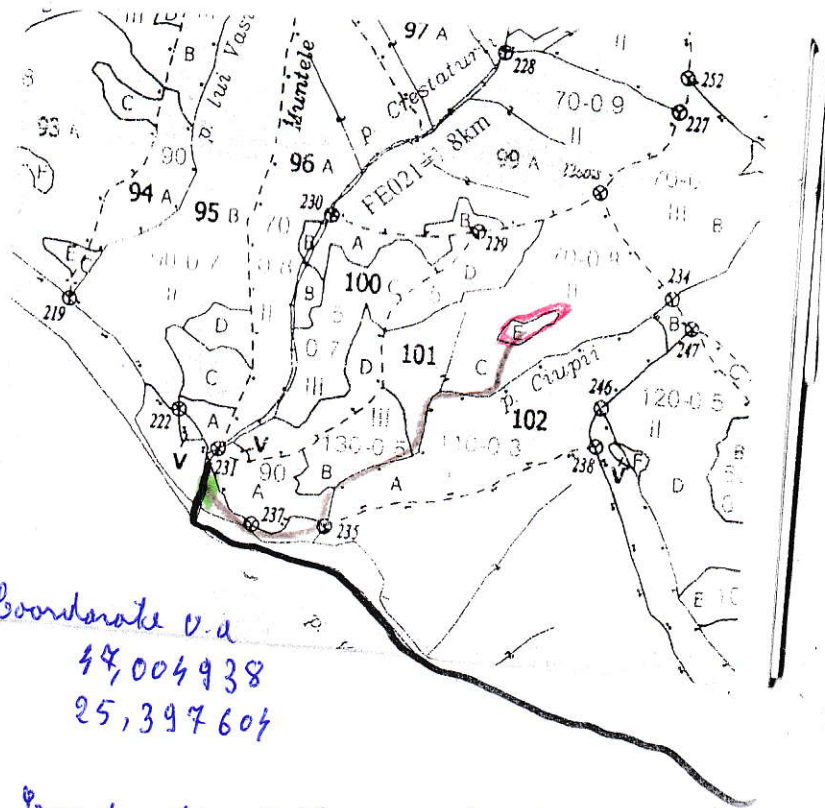

SCHIȚA PARCHETULUI

Coordonate v.d.
47,004938
25,397604

Coordonate platformă primară
47,000587
25,386776

LEGENDA:

| | |
|---|-------------------------------|
|  | Limită v.d. 1017 |
|  | Drum tractor |
|  | Platformă primară |
|  | DA.7 Punct. de Sos - Lomez |
| | Dist. scos-apropiat - 1000 m. |
| | |
| | |
| | |

Intocmit S.D. Căpitan - C. tin la data de 10. 12. 2025

Semnătura