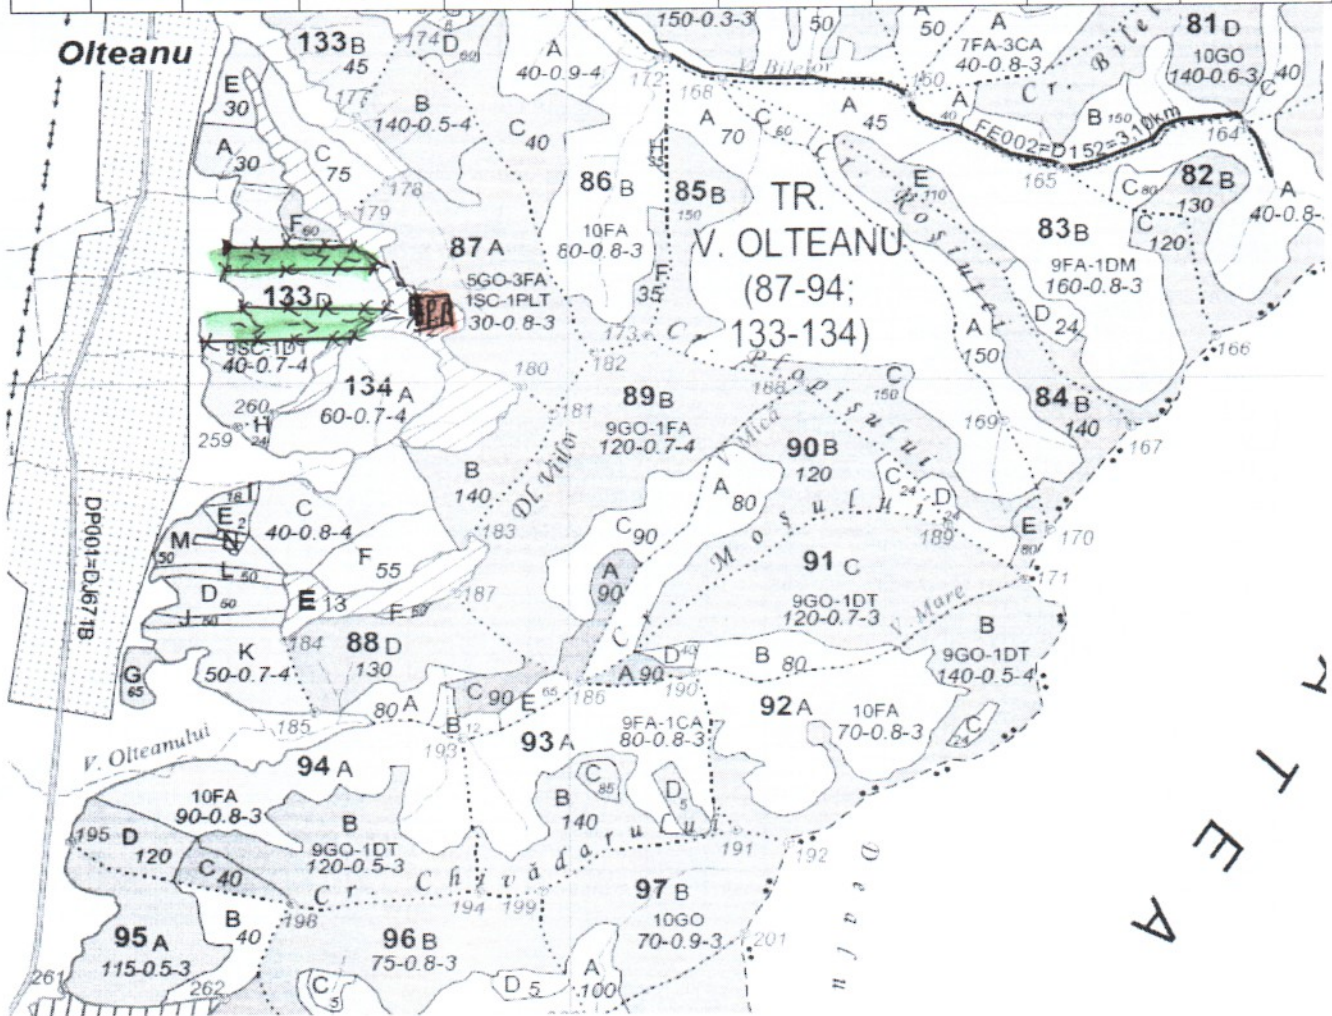

REGIA NAȚIONALĂ A PĂDURILOR – ROMSILVA
DIRECȚIA SILVICĂ GORJ
OCOLUL SILVIC MOTRU

Motru, Str. Bradului nr.2B, cod poștal: 215200, județul Gorj
 telefon: 0253 406 023; fax: 0253 410 407;
 E-mail: osmotru@targuiju.rosilva.ro

SCHITA PARCHETULUI_POIANA MARE
PARTIDA NR: 53, NR. SUMAL: 2600163400370

U.P.	u.a.	Volum, m ³	Suprafața, ha	Fel tăiere	Accesibi- litate m	Coordonate parchet		Coordonate platformă primară	
						Lat °N	Long °E	Lat °N	Long °E
I	133 D	348.56	5,28	T.cons	251-500	44.880379	22,923282	44,883558	22,925108

Legenda:

	Suprafata parchetului		Podet traversare
	Traseu de scos apropiat cu TAF		Stancarie
	Platforma primara		Delimitare parchet
	Arbori morti		Ochiuri de regenerare
	izvor		

SEF OCOL
ING. CIOBANU CONSTANTIN