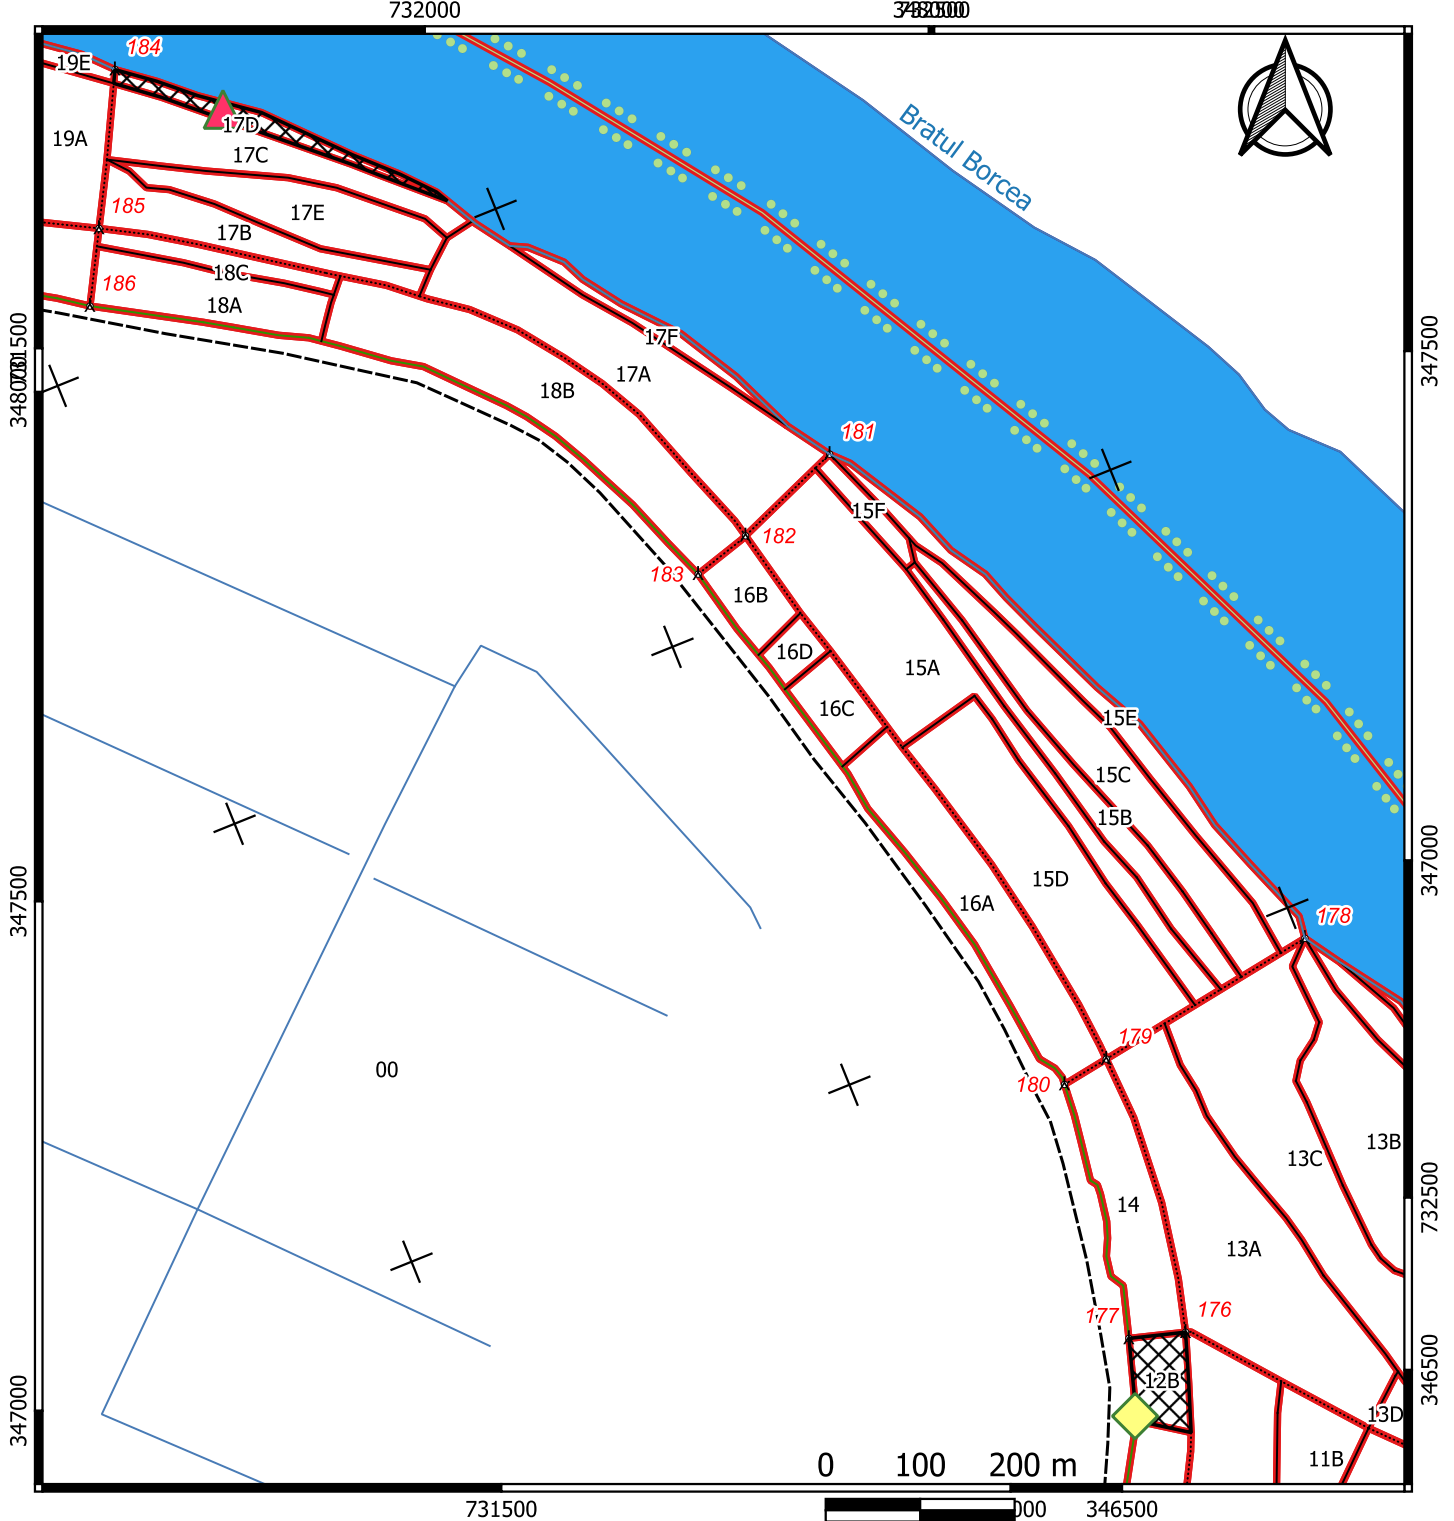

DIRECTIA SILVICA IALOMITA
OCOLUL SILVIC SLOBOZIA
DENUMIRE PARCHET: 991 Pr Cr-sc Vlădeni
APV: 2300121801260
UP: IX Vlădeni
u.a.: 12B, 17D (S= 1,06 HA)

Contează pentru viitor!

Parchert	Suprafata (ha)
delimitare_parchet	0.49
delimitare_parchet	0.57

LEGENDA

	platforma_primara		borne
	centru_parchet		Drum de pamant
	delimitare_parchet		parc_poly
	ape_arc		ape_poly

"fid"	Tip punct	X_EST(4326)	Y_NORD(4326)
Autogenerate	centru_parchet	27.918174	44.595879
Autogenerate	platforma_primara	27.922171	44.580969