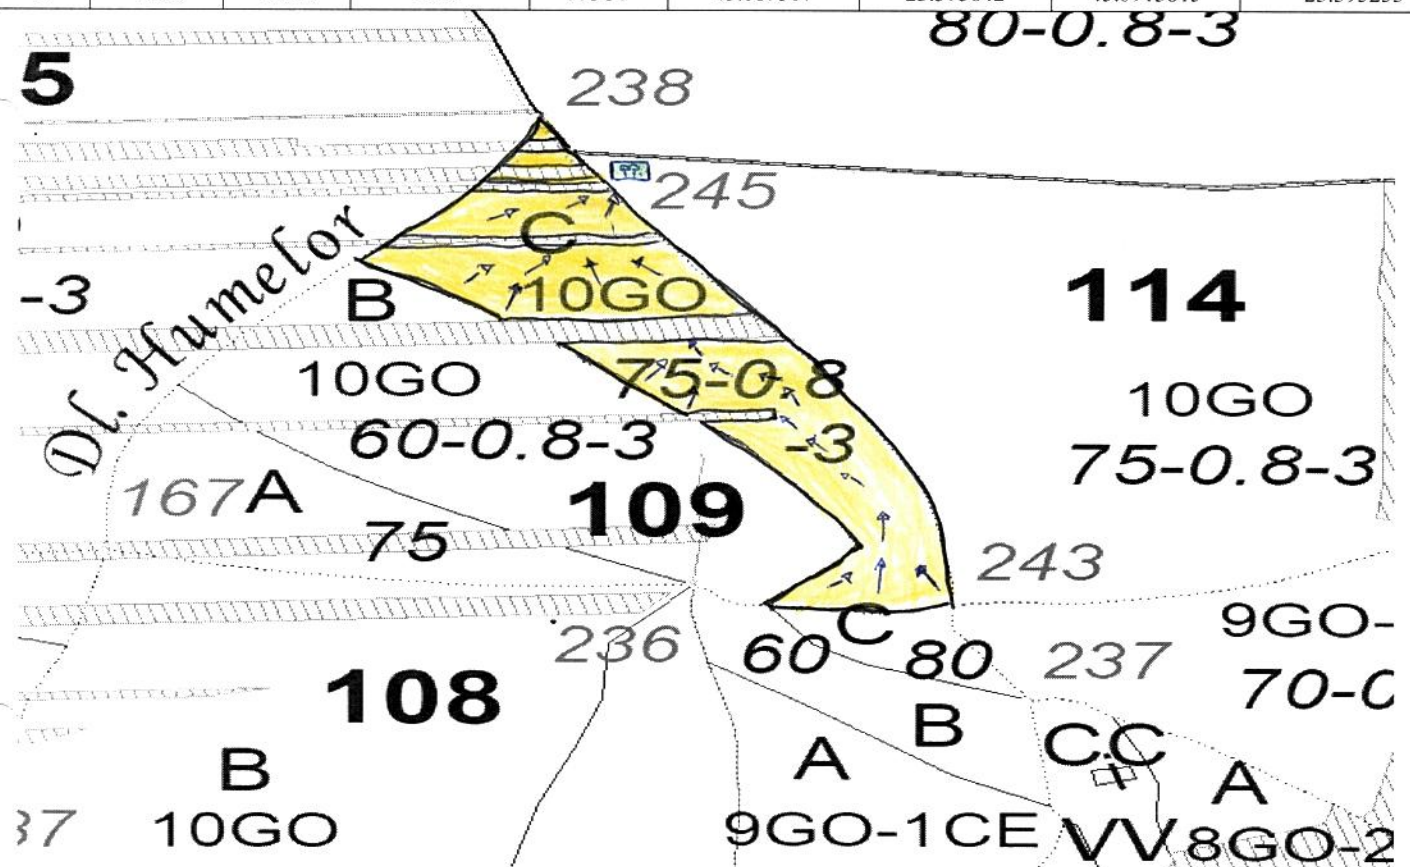

e-mail: office@targuiju.rosilva.ro, Pagina web: targuiju.rosilva.ro

SCHITA PARCHETULUI: PREAJBA

PARTIDA NR. 607: 2400292915760

4186
07

Contează pentru viitor!

UP	Ua	Volum mc	Suprafata ha	Fel taiere	Coordonate parchet		Coordonate platform primara	
					Lat N	Long E	Lat N	Long E
IV	109C	145.79	4.41	ACCI	45.089307	23.395642	45.0913815	23.395253

Legenda:

	Suprafata parchetului		Podet traversare
	Traseu de scos apropiat cu TAF		Stancarie
	Platforma primara		Delimitare parchet
	Arbori morti		Ochiuri de regenerare
		Distanta	251-500

SEF OCOL
 Ing. Unguru Ion-Marian