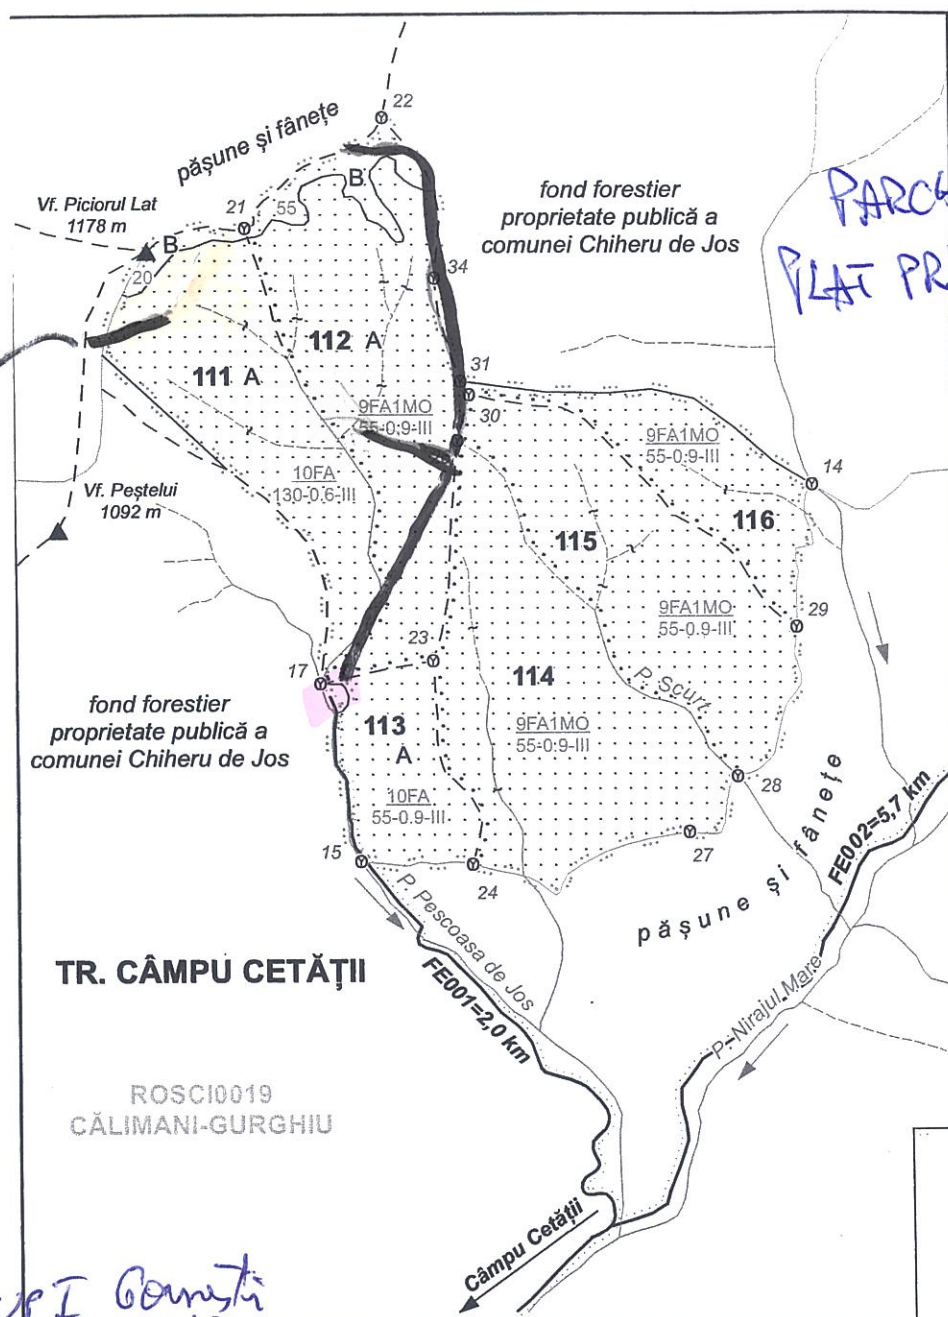

9493
1082
332
034
905
463
089
02
64
59
14
1
5

COORDONATE
PARCHEZ: 46.704937
25.018823
PLAT PRIM: 46.696039
25.024078

TR. CÂMPU CETĂȚII

ROSCI0019
CĂLIMANI-GURGHIU

CP I Comuna
CO 111A

- suprafața parchet
- platformă primară
- drum existent
- drum necesar

Jos Agenti Bani
[Signature]

Legenda

- ⊙ Bornă parcelară
- ▲ Vârf
- 1 Număr de parcelă
- A Indicativ de subparcelă
- ↓ Completări
- 🌱 Îngrijirea culturilor
- ⋮ Anulare de limită
- ⋯ Limită de parcelă
- ⋯ Limită de proprietate
- ▬ Linie parcelară
- - - Culme
- Apă permanentă
- - - Vale seacă
- ➔ Sens de curgere
- ▬ Limită de subparcelă