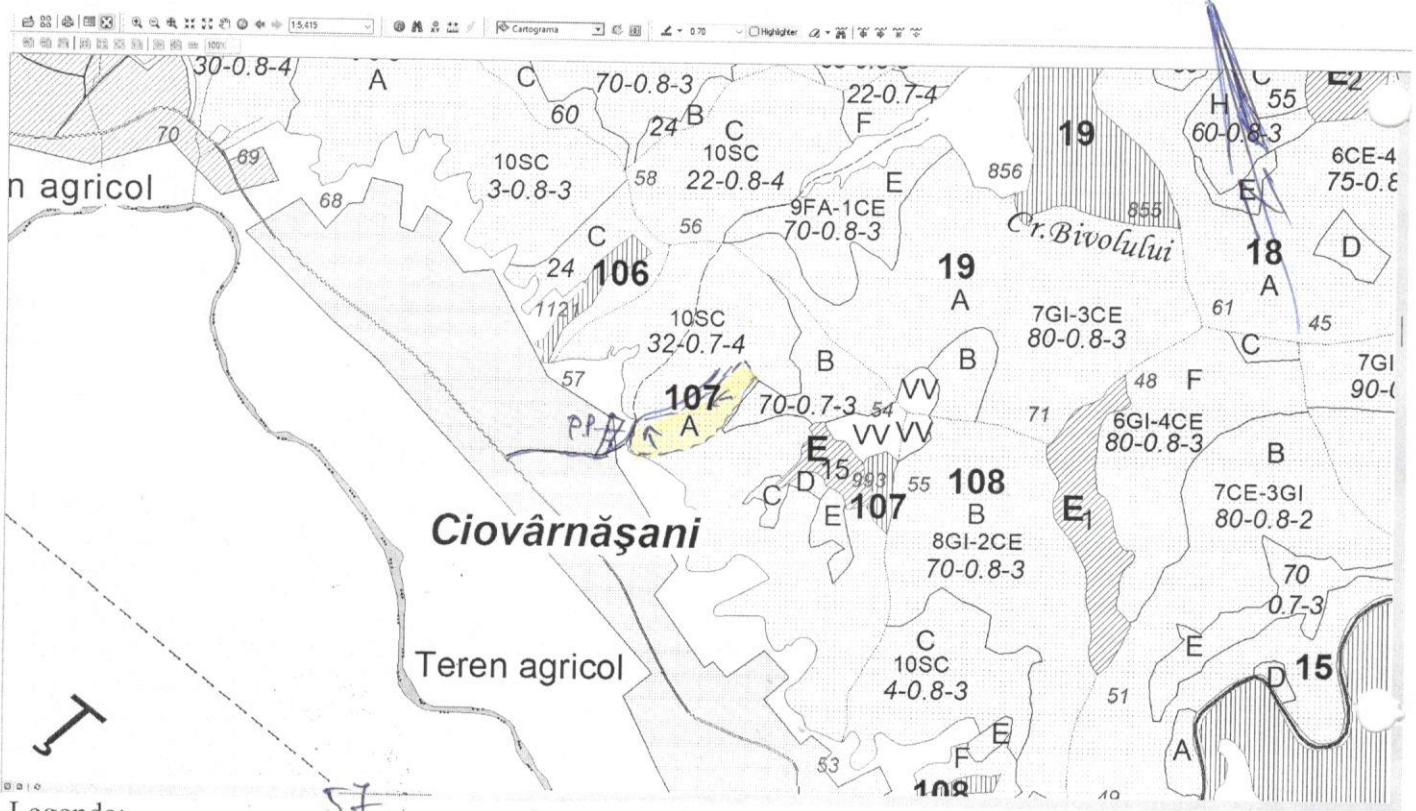

## SCHIȚA PARCHETULUI PARTIDA 628/ 2300188004790

UP	Ua	Volum mc	Felul tăierii/ nat.produsului	Supf ha	Acces m	Coordonate geografice parchet		Coordonate geografice Platforma P	
						Lat N	Long E	Lat N	Long E
III Floresti	107A	154.09	T Conservare	1.5	0-250	44.764109	22.870051	44.762982	22.866553