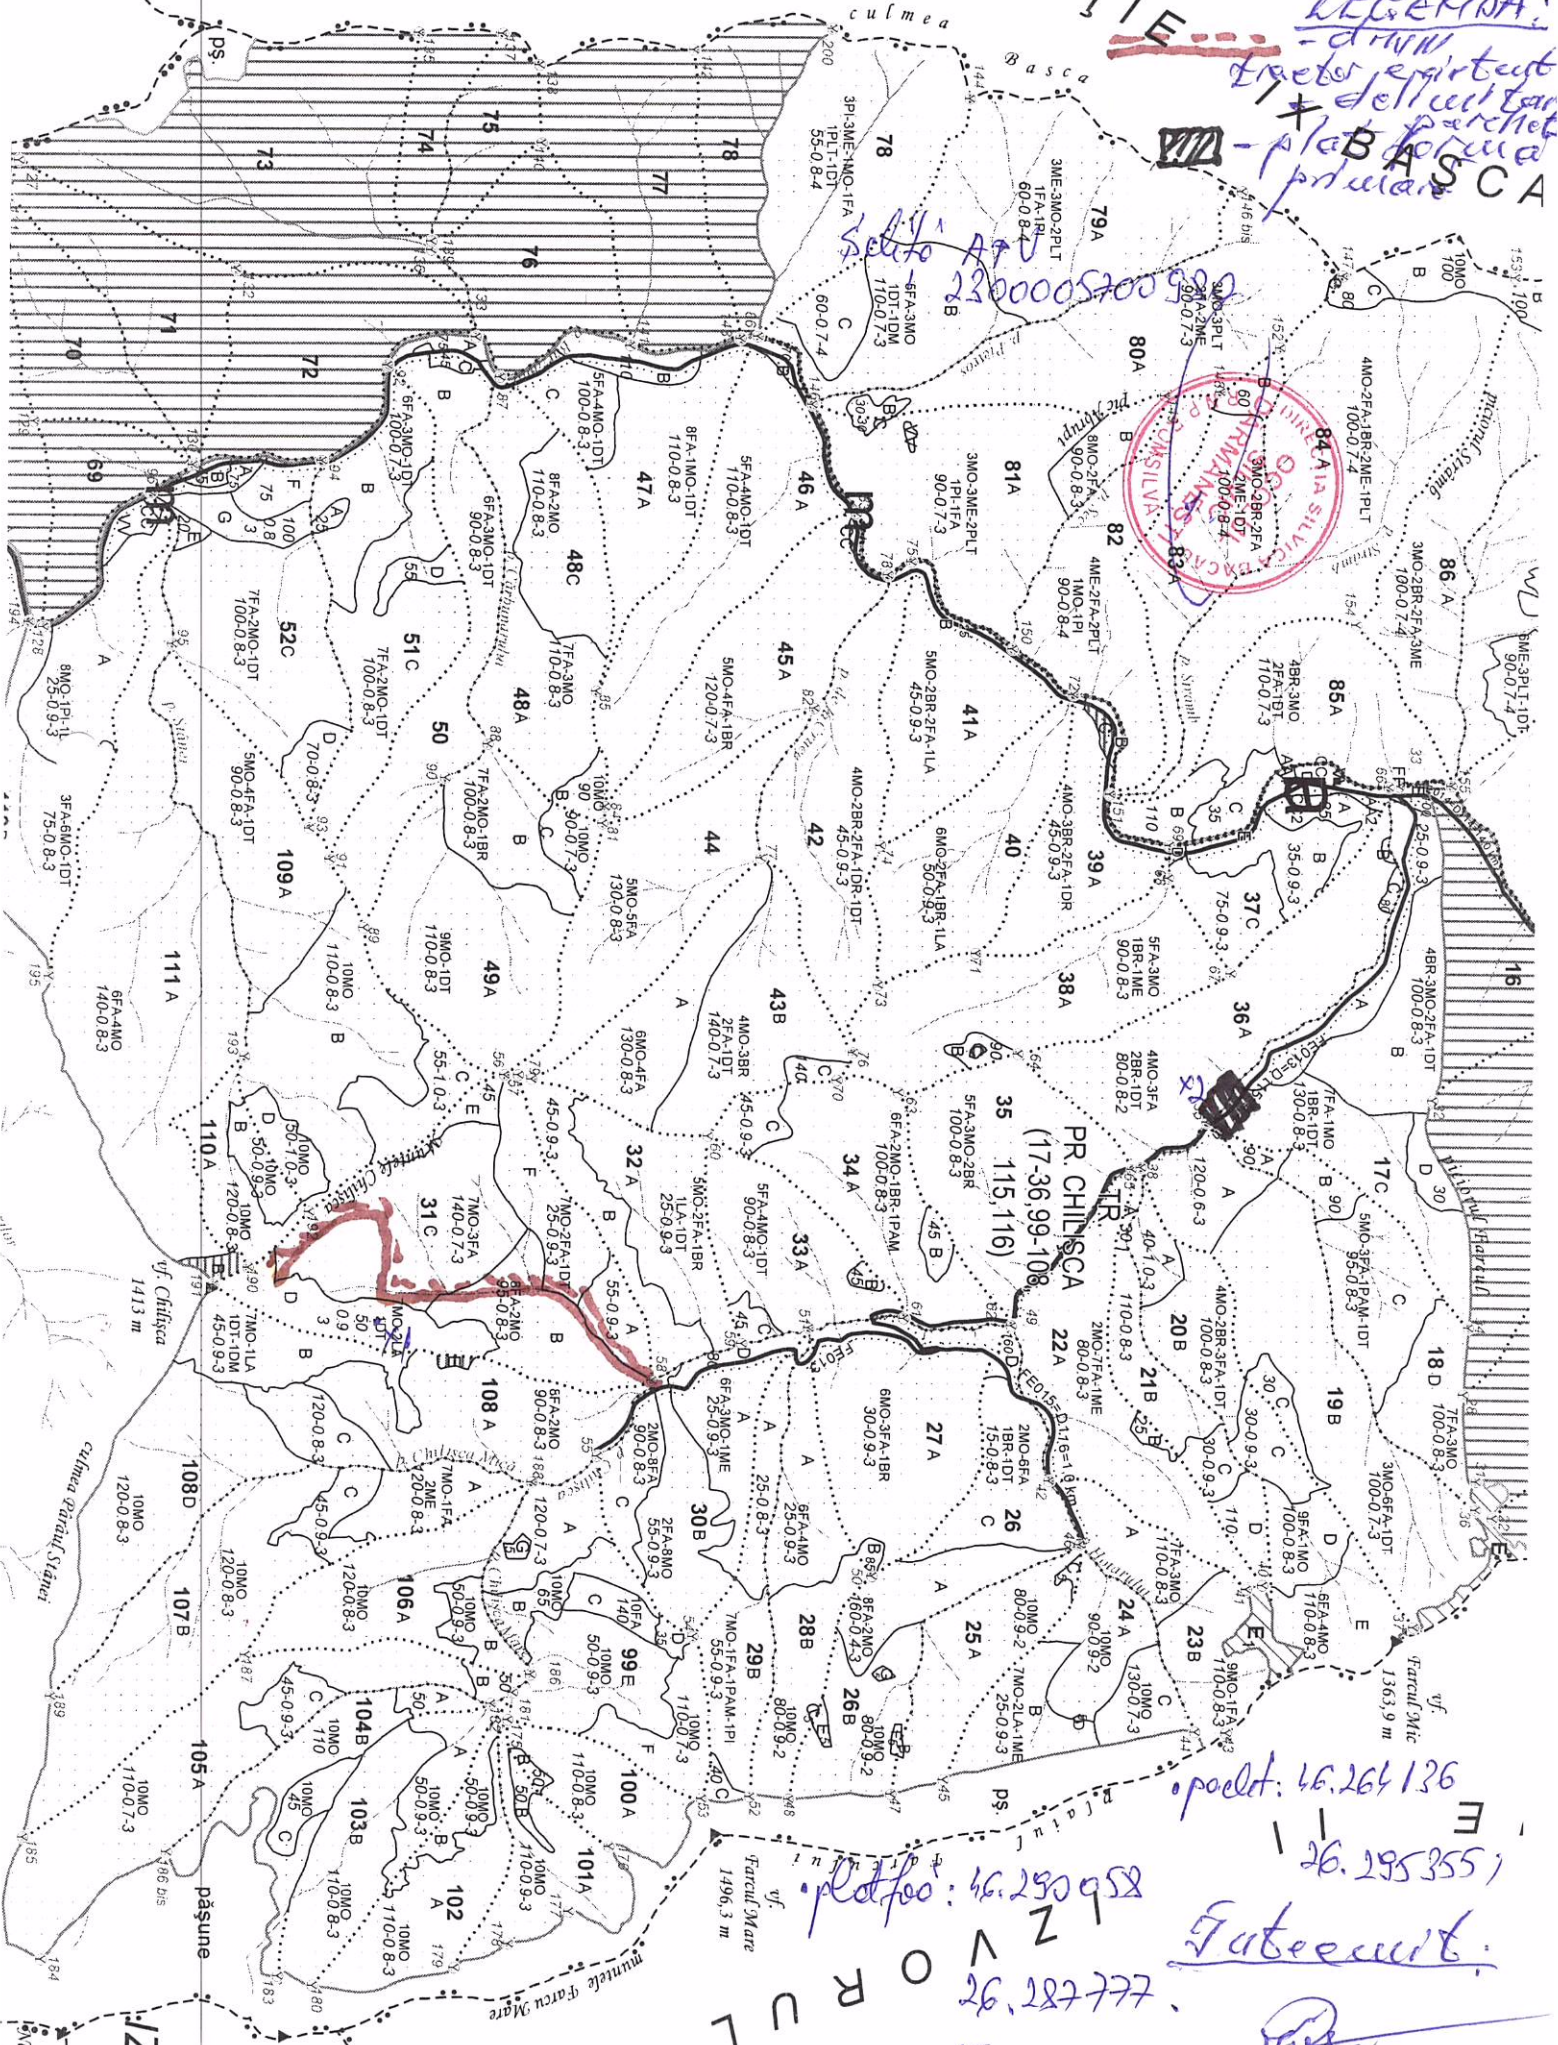

PART. 618-5-RAR - MAP in use 31D. REGINA: - d. m. m. Efecte epirituaj + delictuar - plat pentru p. m. a. BASCA

Soluția A.V. 230005700920

PR. CHILȘICA (17.36.99.108) (115, 116)

plot: 46.261126

plot: 46.295355

Farcul Mic

SCALE: 1:15000

Farcul Mare 1496.3 m