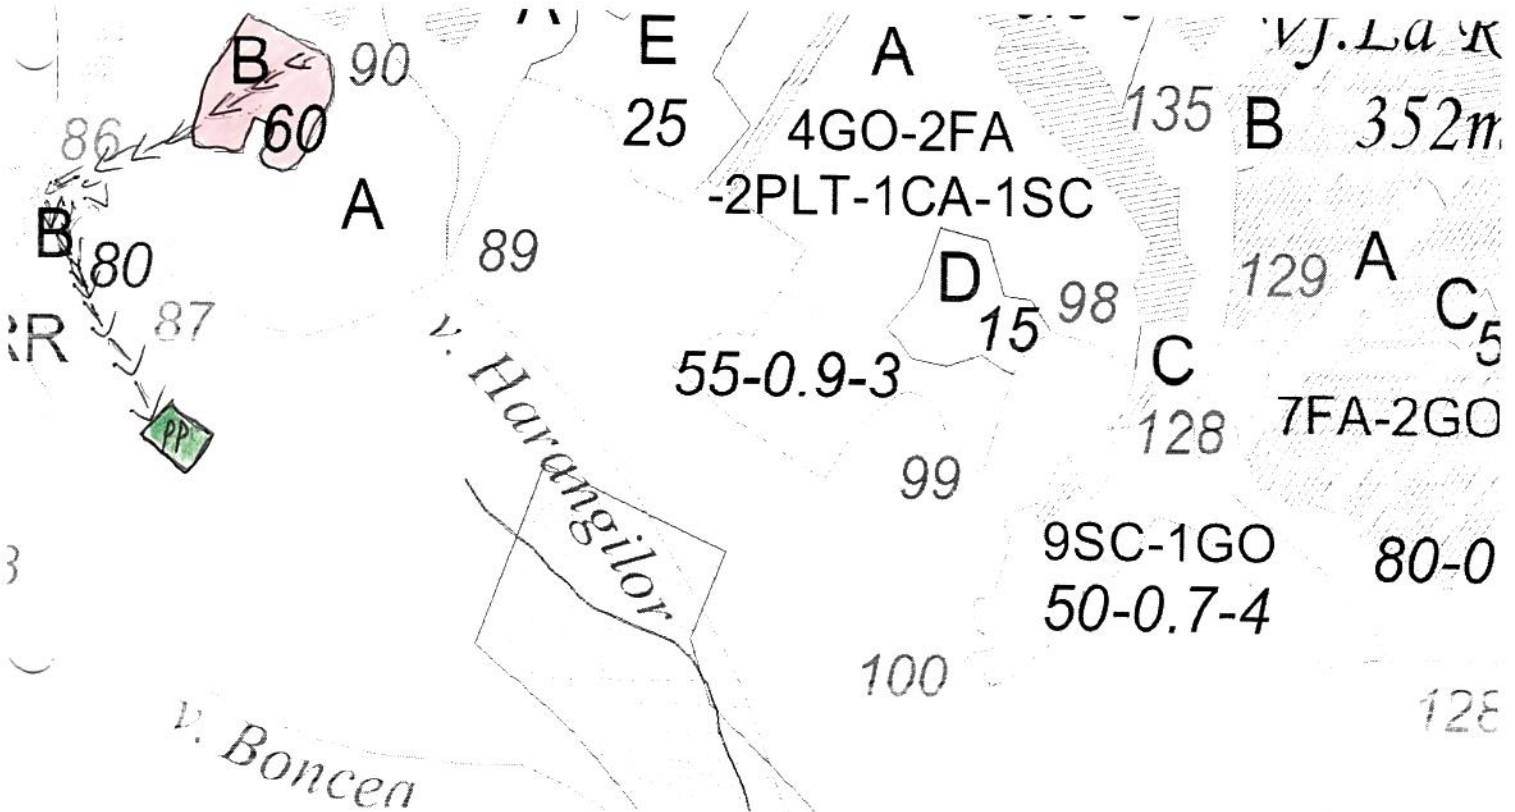

UP	Ua	Volum mc	Suprafața ha	Fel taiere	Coordonate parchet		Coordonate platform primara	
					Lat N	Long E	Lat N	Long E
I	26B	10,97	0,99	SR	44.887947	23.092119	44.885354	23.093117

Legenda

	Suprafața parchetului		Podet traversare
	Traseu de seos apropiat cu TAF	AAA	Stancarie
	Platforma primara	AA	
	Arbori morti		Delimitare parchet
	Ciocan patrat		Ochiuri de regenerare
		Distanta	250-500