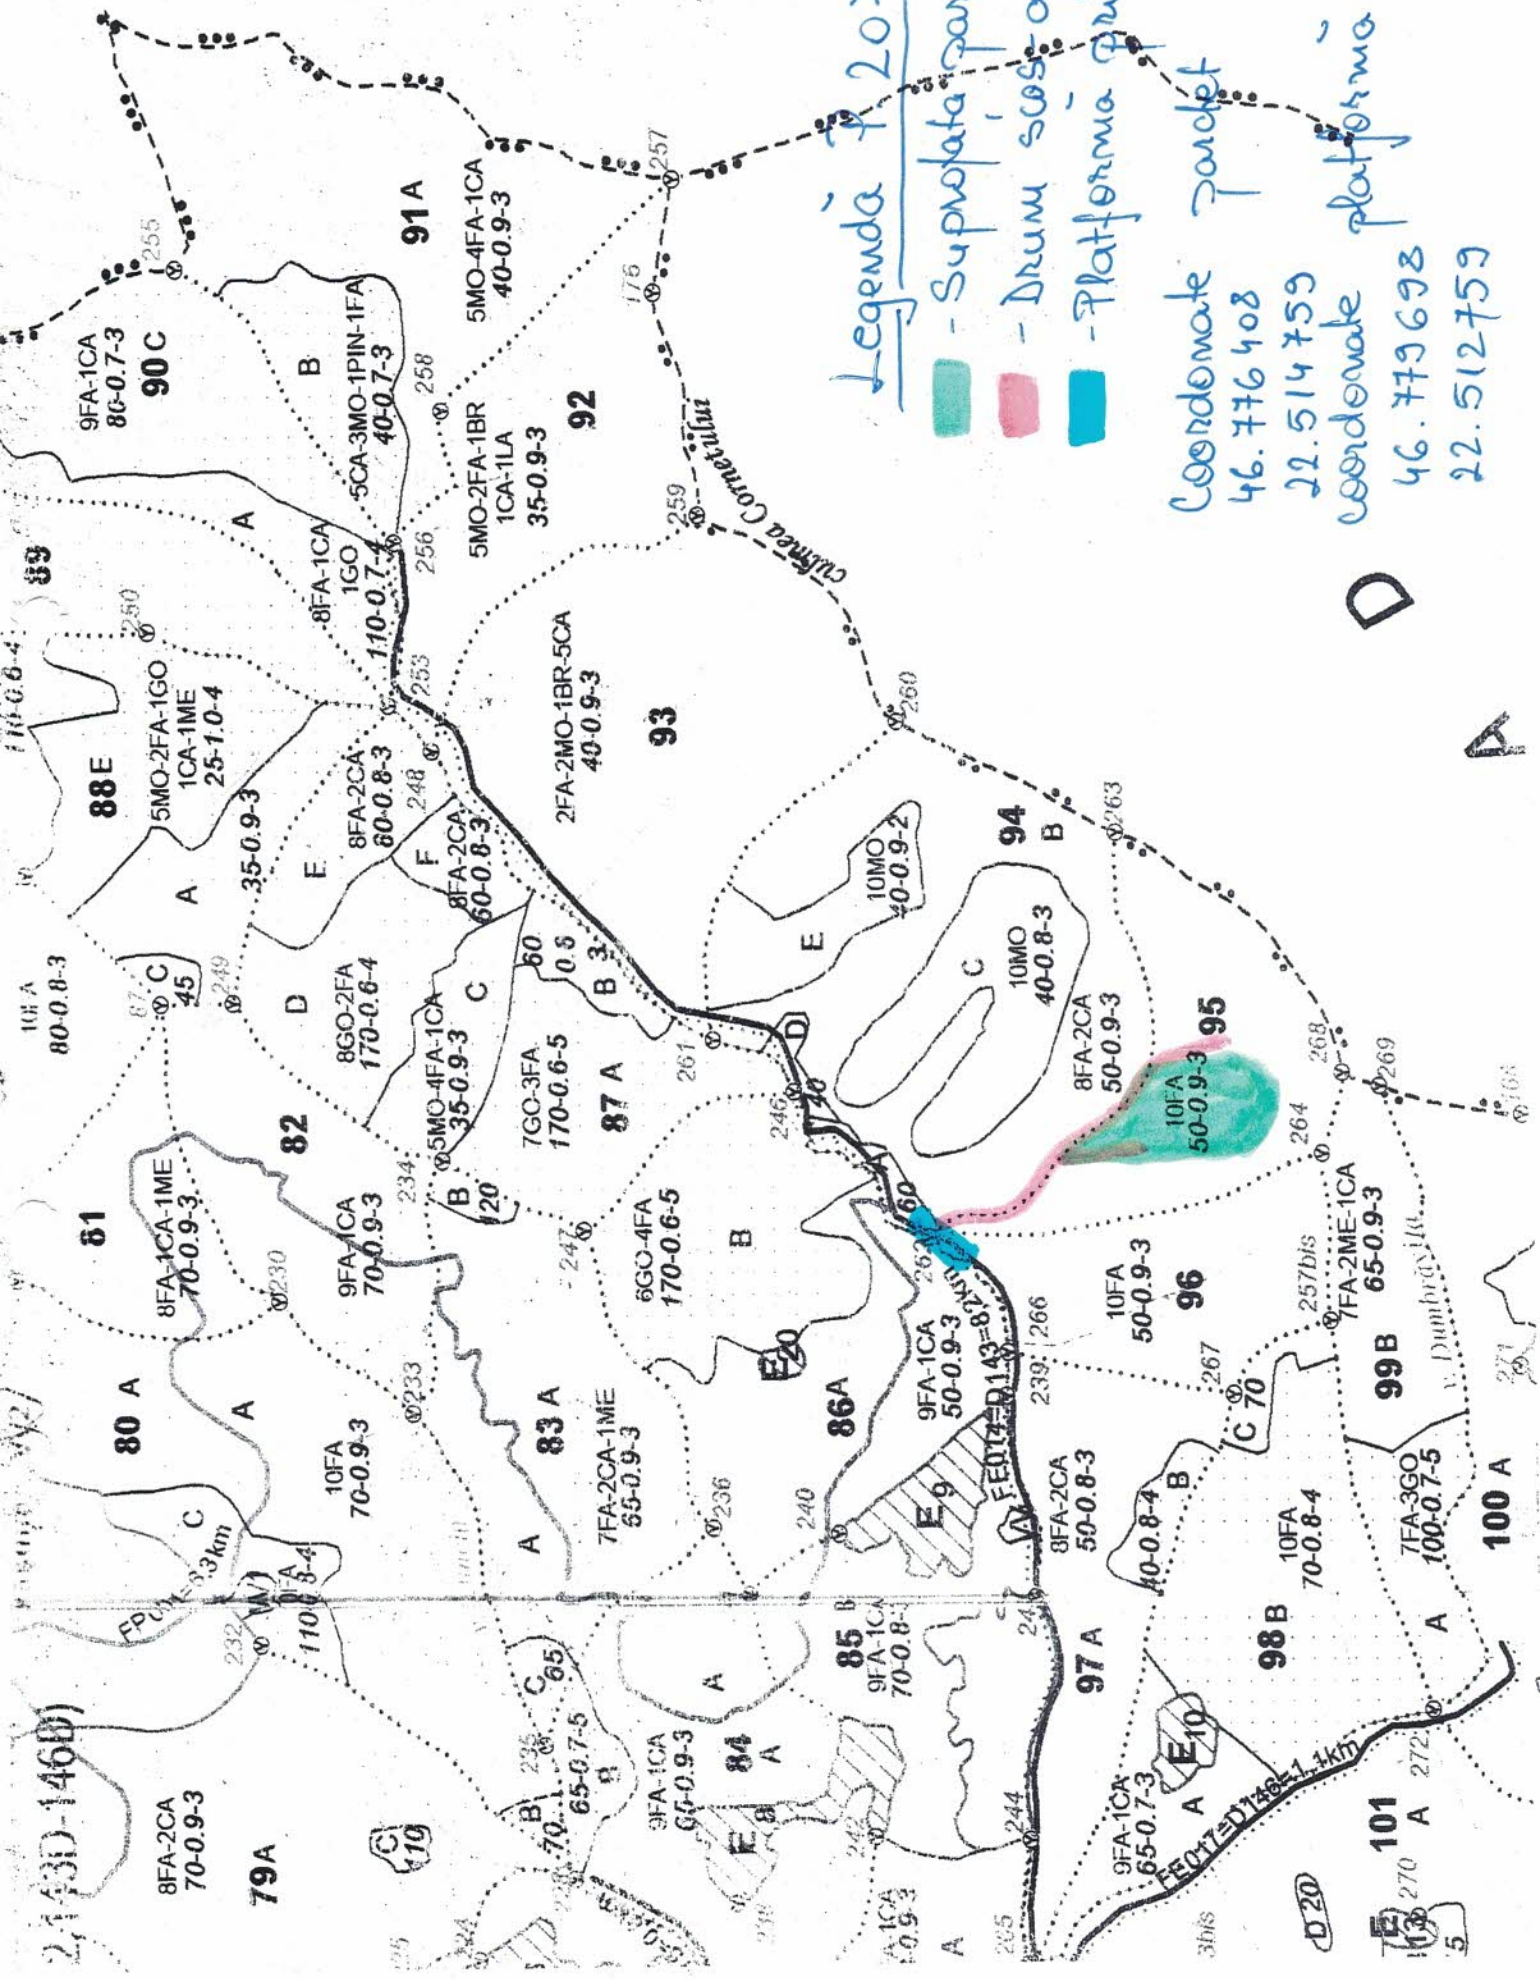

# REMETI

Legendă 2075

- Supraplata parchet
- Drum sus-apropiat
- Platforma primară

Coordonate Parchet  
46.776408  
22.514759

Coordonate platforma  
46.779693  
22.512759

D

A