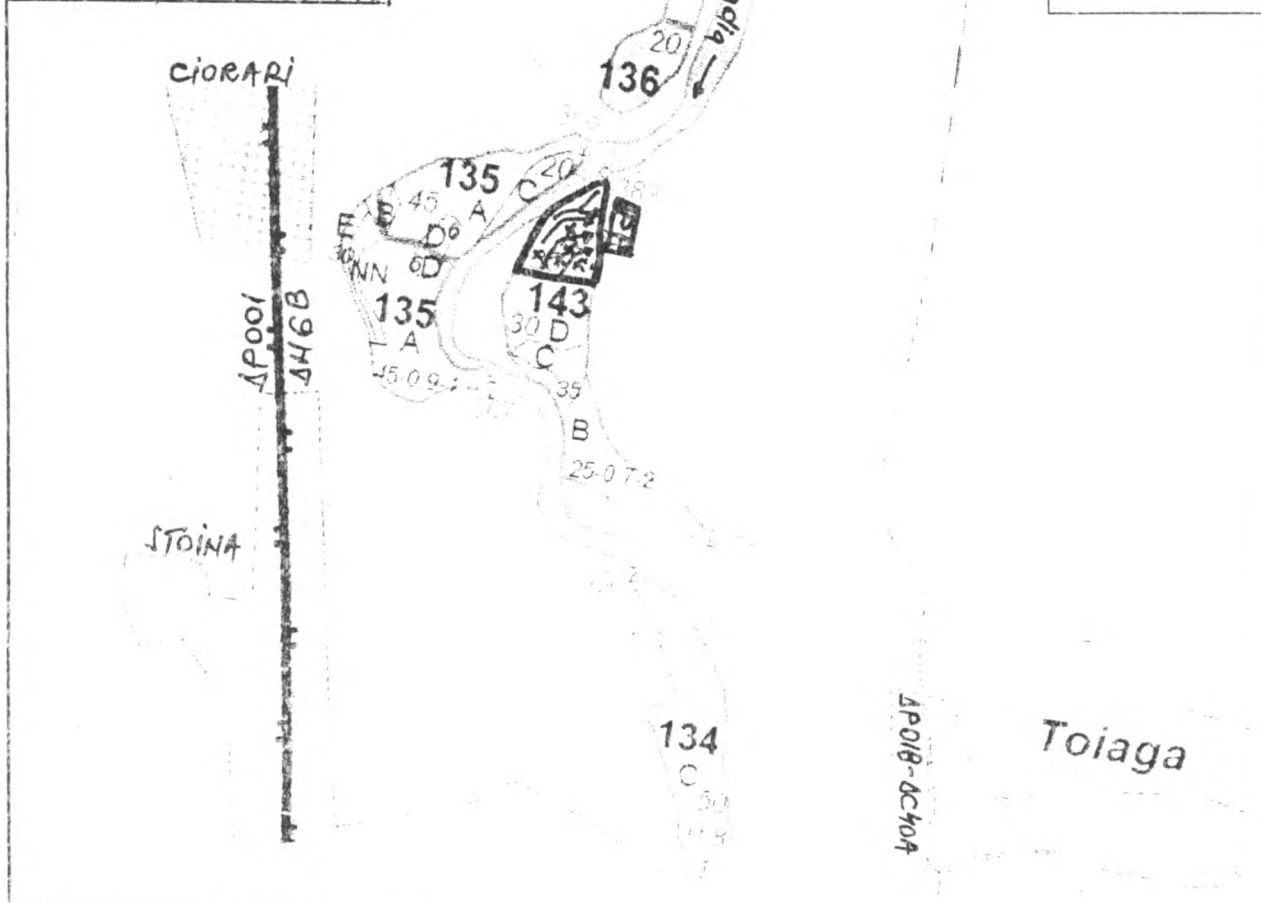

# SCHITA PARCHETULUI

O.S HUREZANI  
 UP... VI. SLAVUTA.....  
 ua... 143A.....  
 Partida... 305 PR - CR. VALEA AMARANIEI  
 Nr SUMAL... 1739345.....  
 SUMAL 2.0 / 2100 / 59803090

## Legenda

- PP - Platforma primară
- — — - Limită parchet
- → - Drum de scos apropiat cu tractorul
- - Limită U.P.
- ..... - Limită parcelă silvică
- — — - Lizieră padure
- — — - Limită subparcelă silvică
- - Drum de pământ
- 155 θ - Bornă silvică
- ⊙ - Punct GPS
- — — - Pârâu
- x - Arbori morți (biodiversitate)  
Păduri predate
- ⊗ - Arborete încadrate în sup 0

Coordonate geografice

Parchet: lat. 44°42'39.03  
 lng. 23°38'63.07

Platforma primara: lat. 44°42'65.56  
 lng. 23°38'95.50

Accesibilitate: 1-250 m

Sef Ocol  
 Ing. Ghită Vasilică Căsmiu

Responsabil fond forestier  
 Ing. Calotescu C-tin Doru