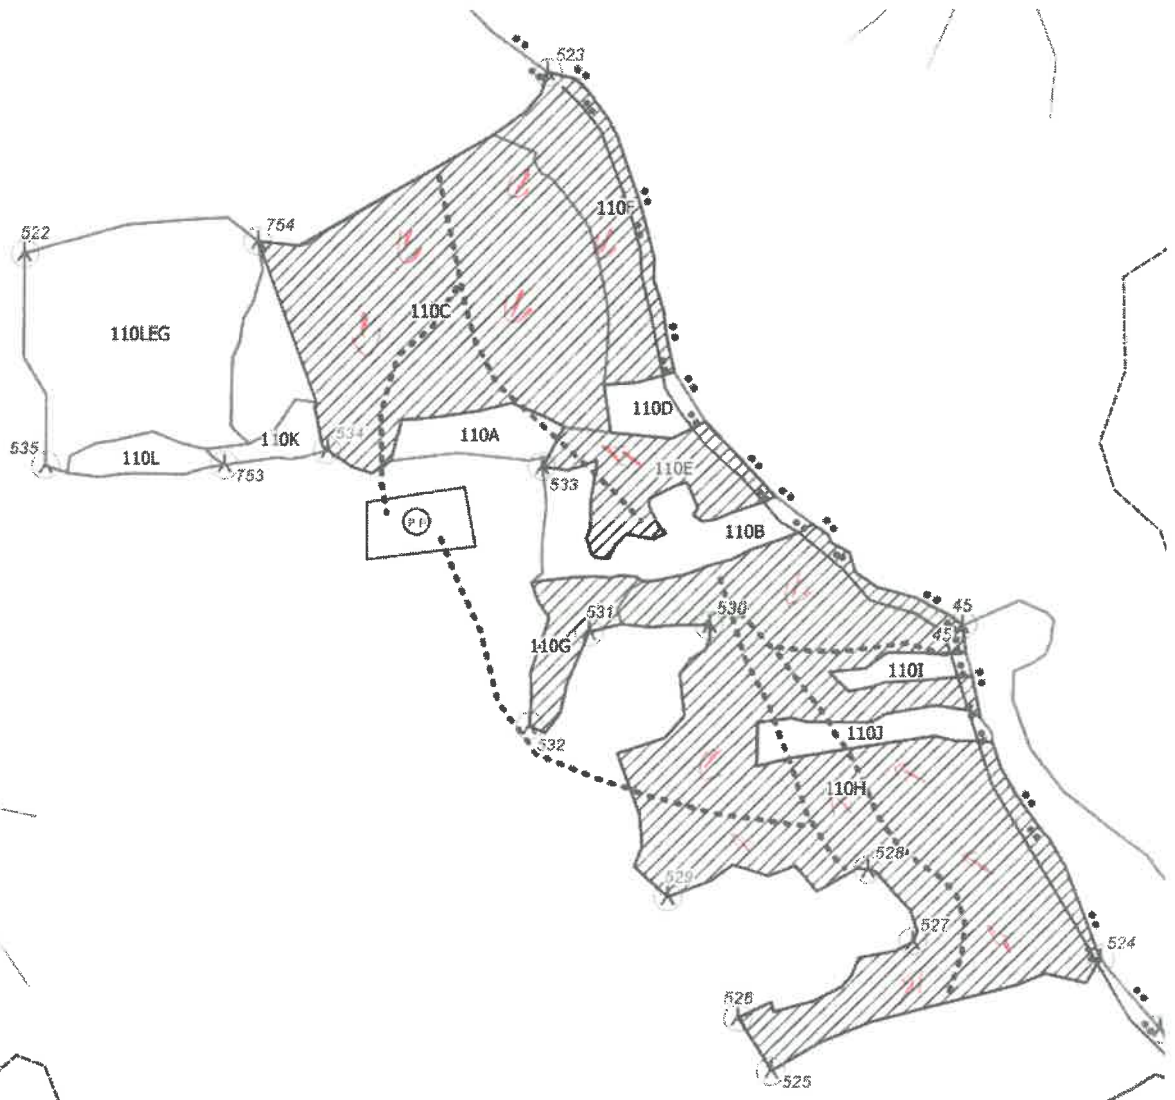

**SCHITA PARCHETULUI SI A PLATFORMEI PRIMARE
APV 2300006803120/UP II Berheci, u.a. 110 C, 110 E, 110 F,
110 G, 110 H**

COORDONATE PARCHET	
Lat: 46.58964891	Long: 27.25397249
COORDONATE PLATFORMA PRIMARA	
Lat: 46,5882672	Long: 27,2534885
Lat:	Long:

LEGENDA:

 - Suprafața Parcele

 - Platformă Primară

 - Drum forestier

 - Drum tractor

 - Situația de serv-optaprio

Intocmit:
Ing. Manciu Silviu