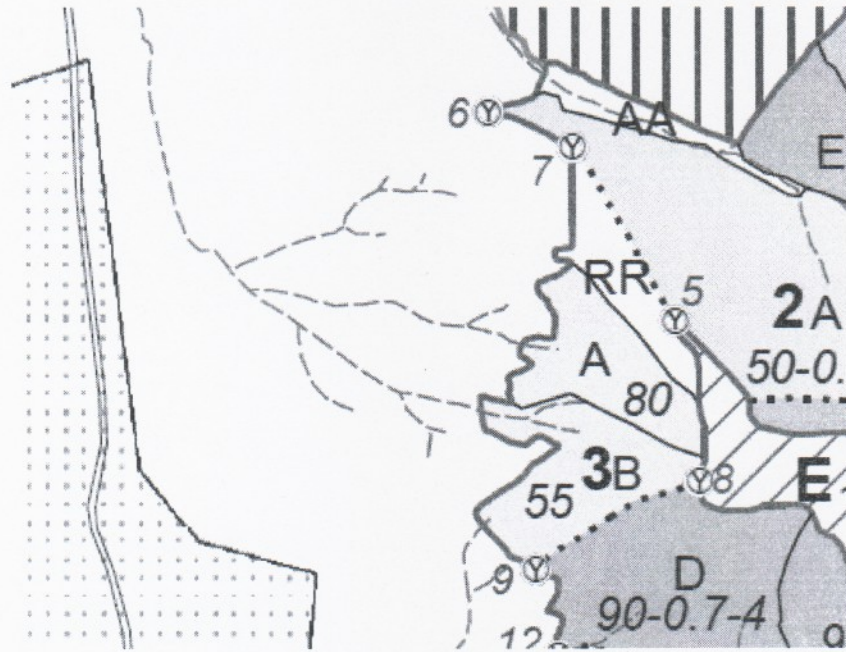

REGIA NATIONALA A PADURILOR-ROMSILVA REGIA NATIONALA A PADURILOR-ROMSILVA

DIRECTIA SILVICA SALAJ

OCOLUL SILVIC JIBOU

SCHITA PARCHET

Partida : 2400257501430 (1025) – U.P. VII BALAN; u.a.3A

Coordonate parchet: Lat.47.230194

Sup. : 2,29 ha

Long. 23.338033

P.P. - Platforma primara

Lat. 47.231586

Long. 23.334181

Intocmit,

Ing. Pavel Adrian