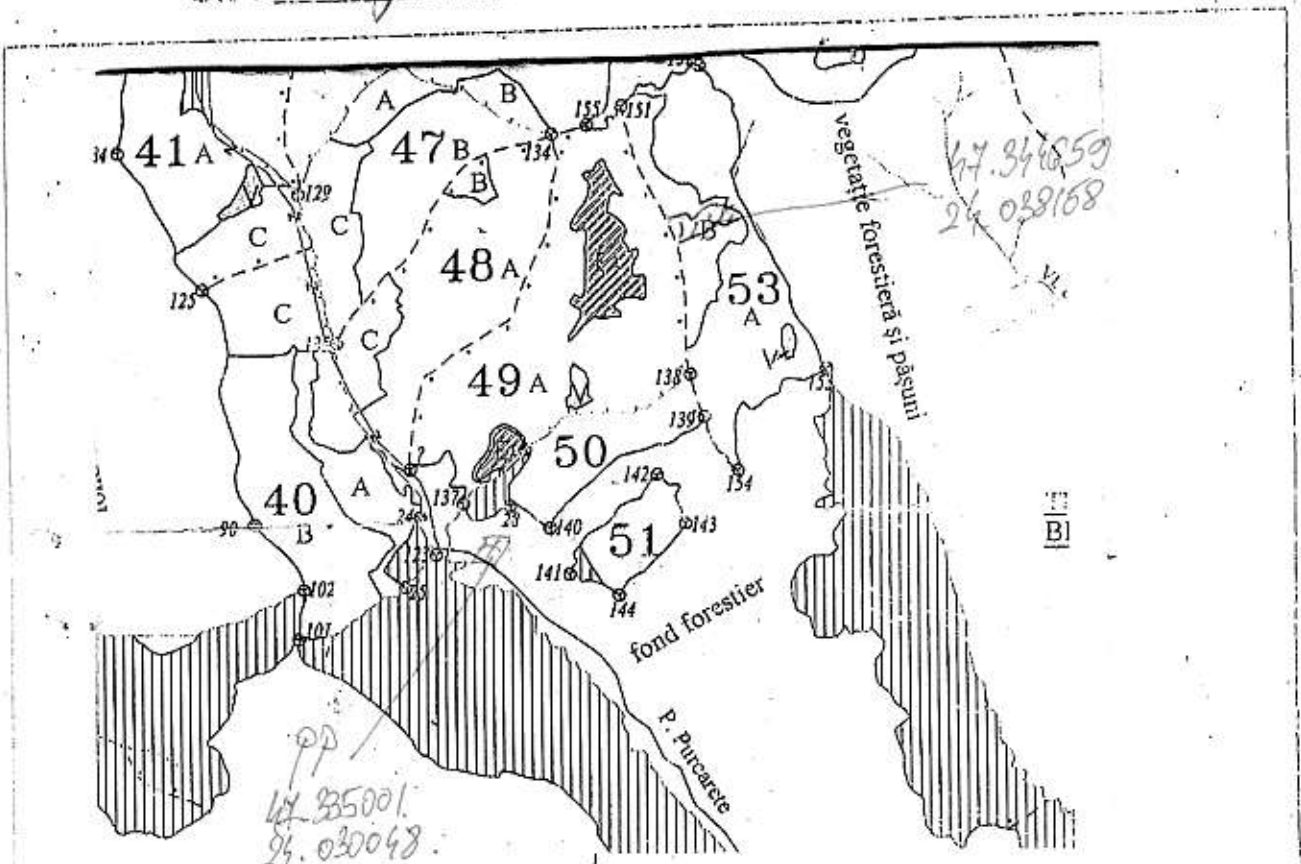

DIRECTIA SILVICA BISTRITA-NAJAU

OCOLUL SILVIC BECLEAN

DISTRICTEL SILVIC Negruț

CANTONUL SILVIC 6 Brade

SCITA PARCELULUI SI A PLATFORMEI PRIMARE

U.F. VIII Negruț

U.A. 53B

LEGENDA:

 - suprafața parcelului  - platforma primară

ORDINEA DE LUCRU IN POSTATE	
DEBOKAT	COBOKAT

INTOCMIT: Ing. Stă Ion - St