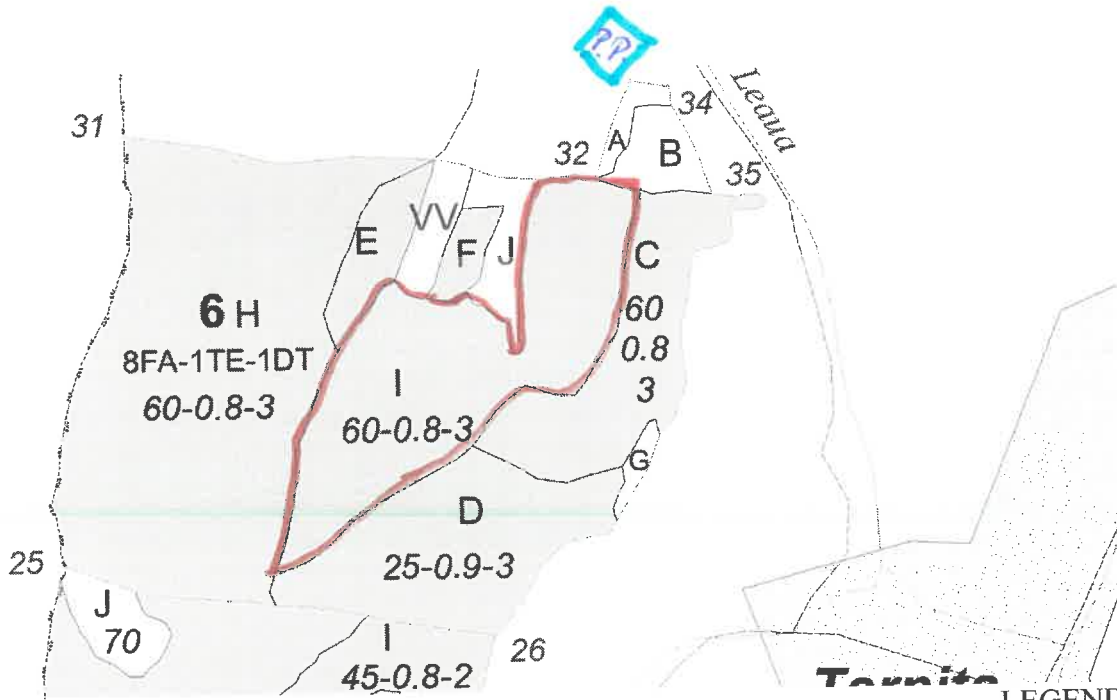

SCHITA PARCHETULUI SI A PLATFORMEI PRIMARE

APV 2400006800210/621 *Leaua*

COORDONATE PARCHET	
Lat: : <i>46.525440</i>	Long: <i>27.231593.</i>
COORDONATE PLATFORMA PRIMARA	
Lat: <i>46.531388</i>	Long: <i>27.233634.</i>
Lat:	Long:

Territo

LEGENDA:

- limite parchet
- P.P. - platforma primara

Intocmit:
Th. Baclea Catalin

Handwritten signature