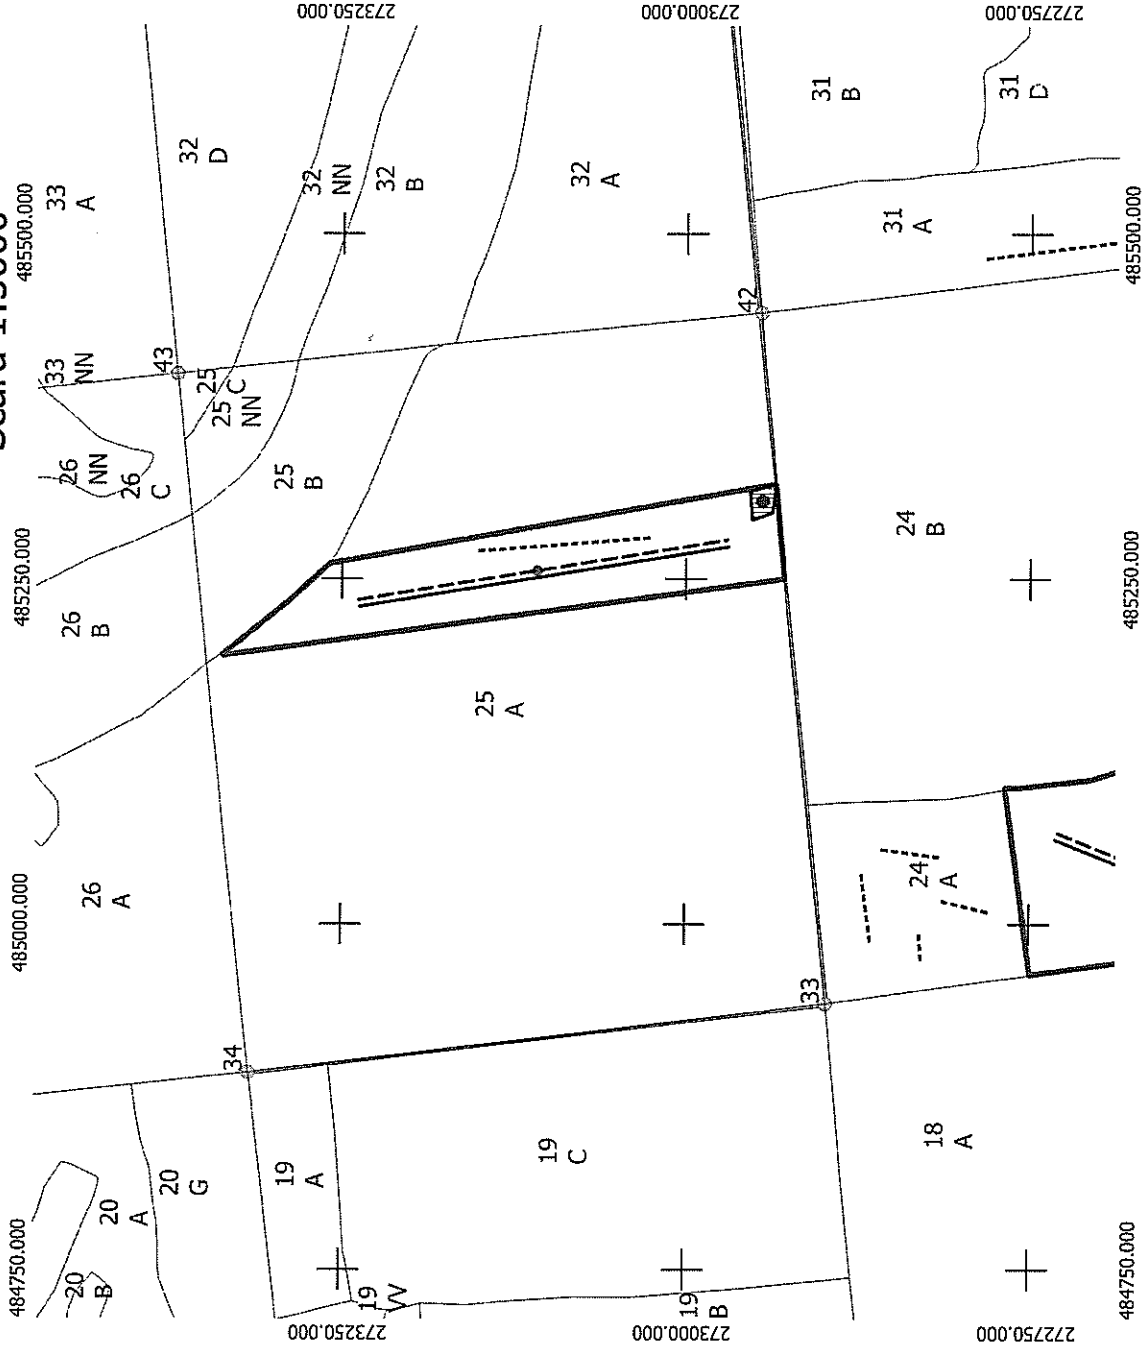

# SCHITA PARCHET - PARTIDA 714 Balcescu, UP II Balcescu

Scara 1:5000

## LEGENDA

-  UP2\_parcelar
-  UP2 borne
-  cai de colectare
-  PlatformaPrimara
-  Drum\_De\_Tractor
-  DrumAutoForestier
-  Suprafata\_Parchet

Denumire	coordonate
	24.8154
	43.9561
Denumire	coordonate
	24.8148
	43.9576