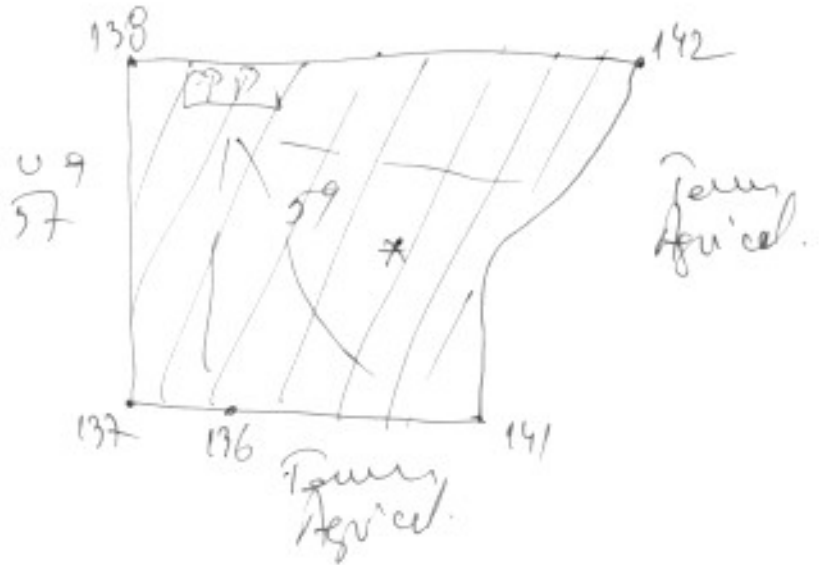

SCHITA PARCHET
SCARA 1:10000
PANTA 1
DIST.SCOS-APROPIAT
COND. TRANSPORT: Drumuri de pamant

COORDONATE PA
N 44. 418106
E 23. 647752
COORDONATE PL

N 44. 409427
E 23. 632329

U 4 .
60

-SUPRAFATA PA
-PLATFORMA PR
-CAI SCOS-APR
-K LEMN MORT