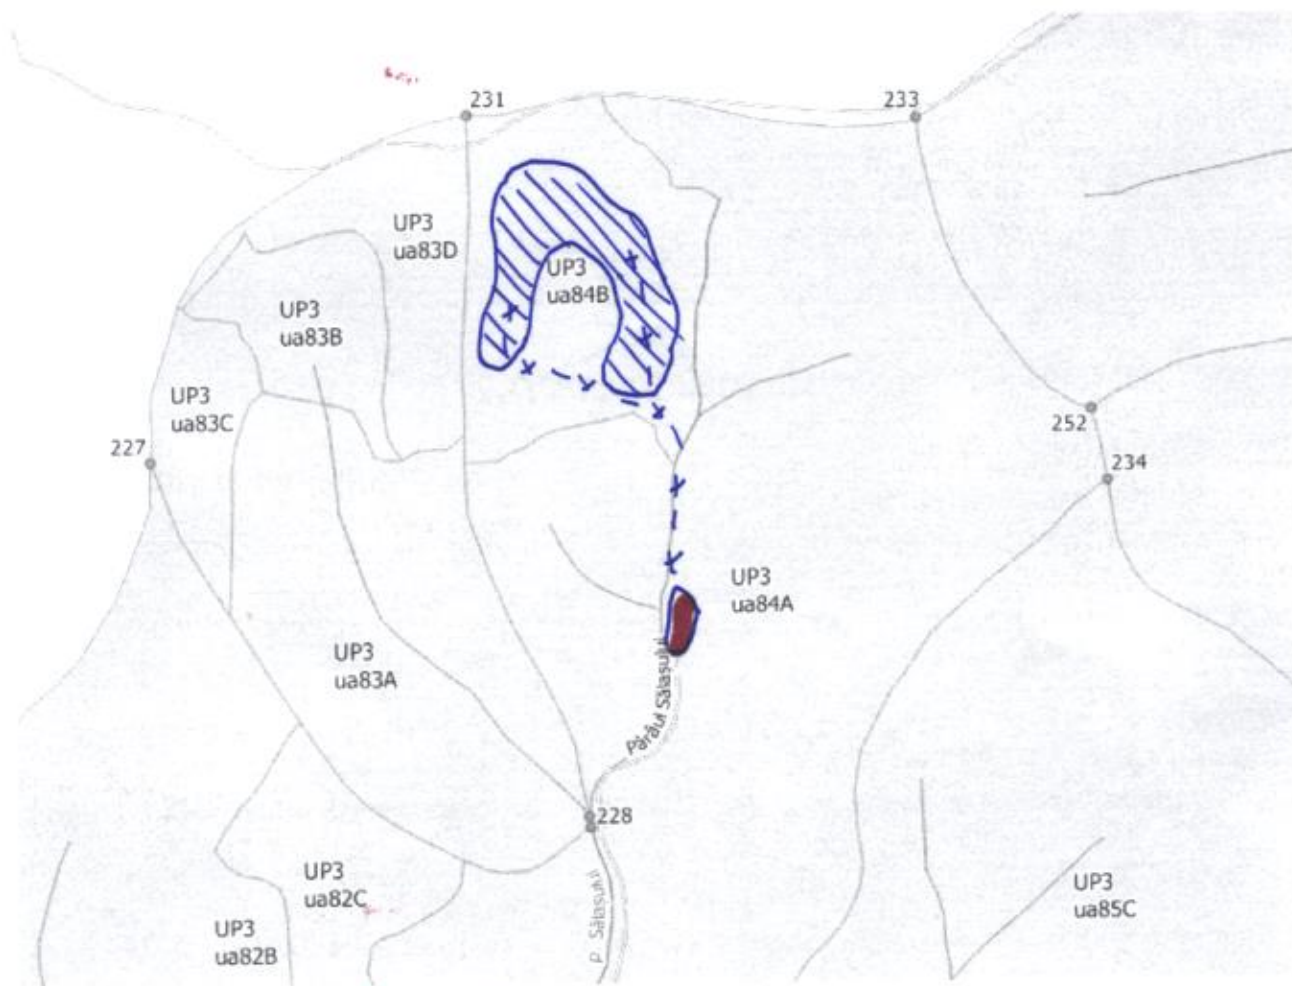

UP III – Poiana Rachitelii
u.a. 84 B

- Suprafata parchet - 
- Traseu scos apropiat - 
- Platforma primara - 

Intocmit,
Ing. Popescu Radu

Coordonate parchet
Lat.- 45.731488
long.-22.476345

Coordonate platforma primara
Lat. - 45.728110
long. -22.477769