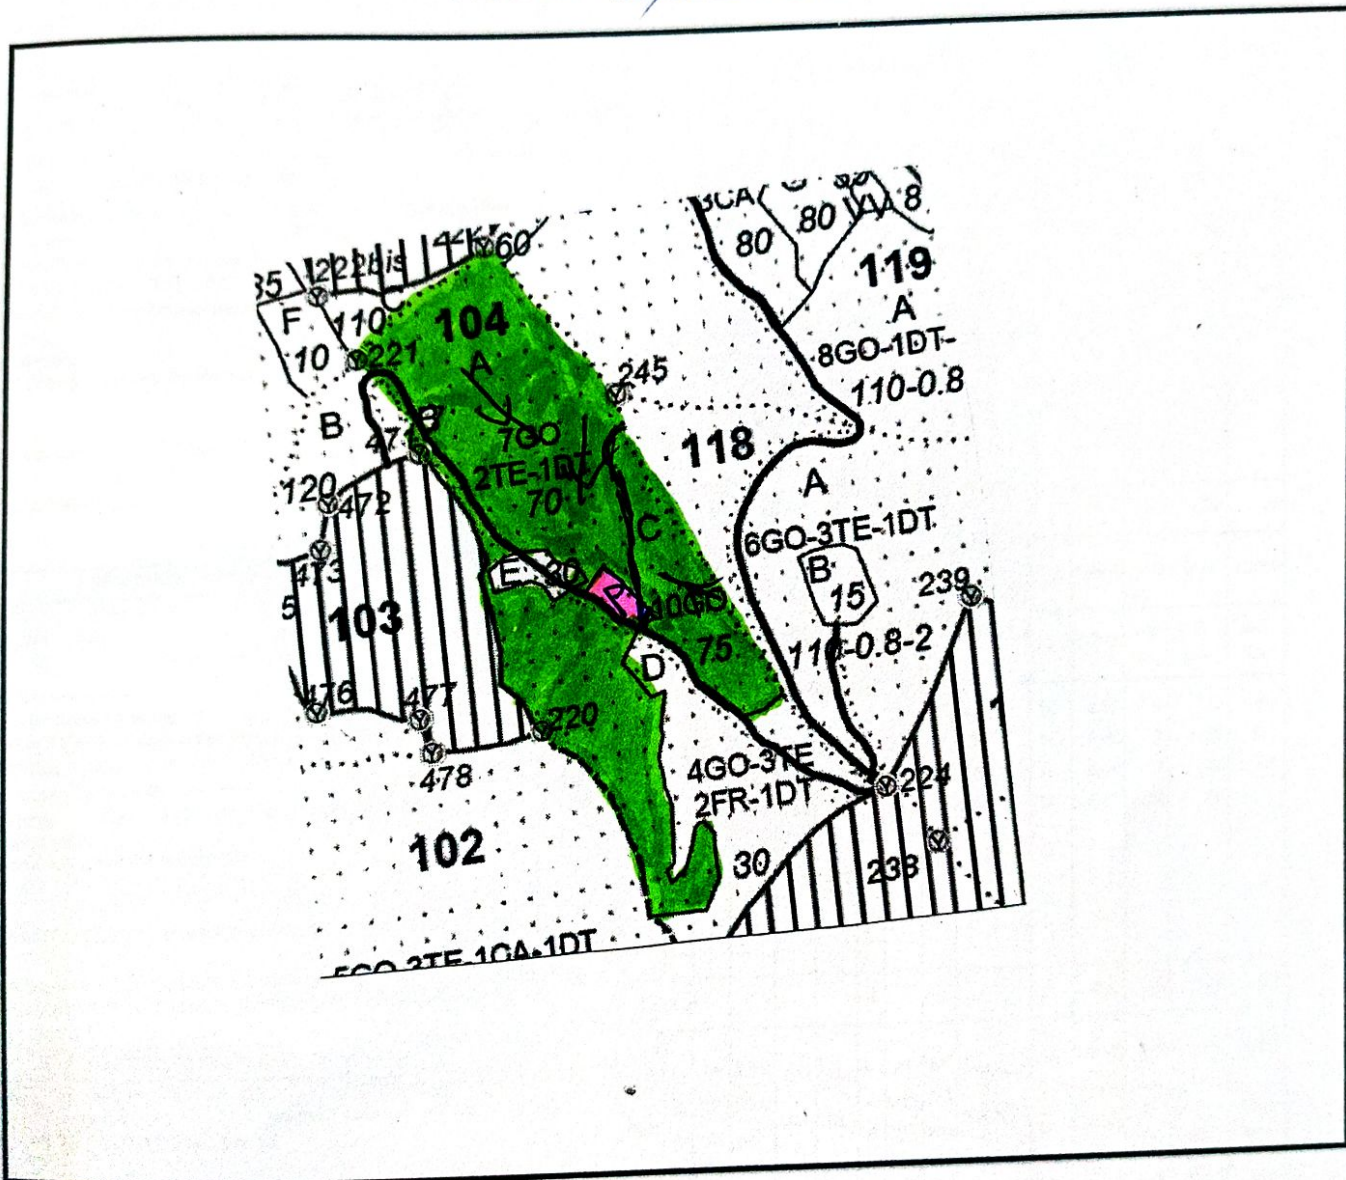

SCHITA PARCHETULUI
 SI A PLATFORMEI PRIMARE

Unitatea de productie
 Unitatea amenajistică

IV HOMOCEA
104 A,C

PARTIDA : 718/2400/2610/1790.

LEGENDA :

- Suprafața parchet
- Platforma primară
- Drum auto
- Căi scos - apropiat ➔

Coordonate	
Parchet	Platforma primară
46,124208	46,120575
27,285726	27,287225

104A / lat
 lung.
 104C —

46,121406 ; 27,288005.
 Titular canton
 poad. GABRIEL RĂBUCANU.

Delegat marcare
 MIHAI-ALEXANDRU TUTUI