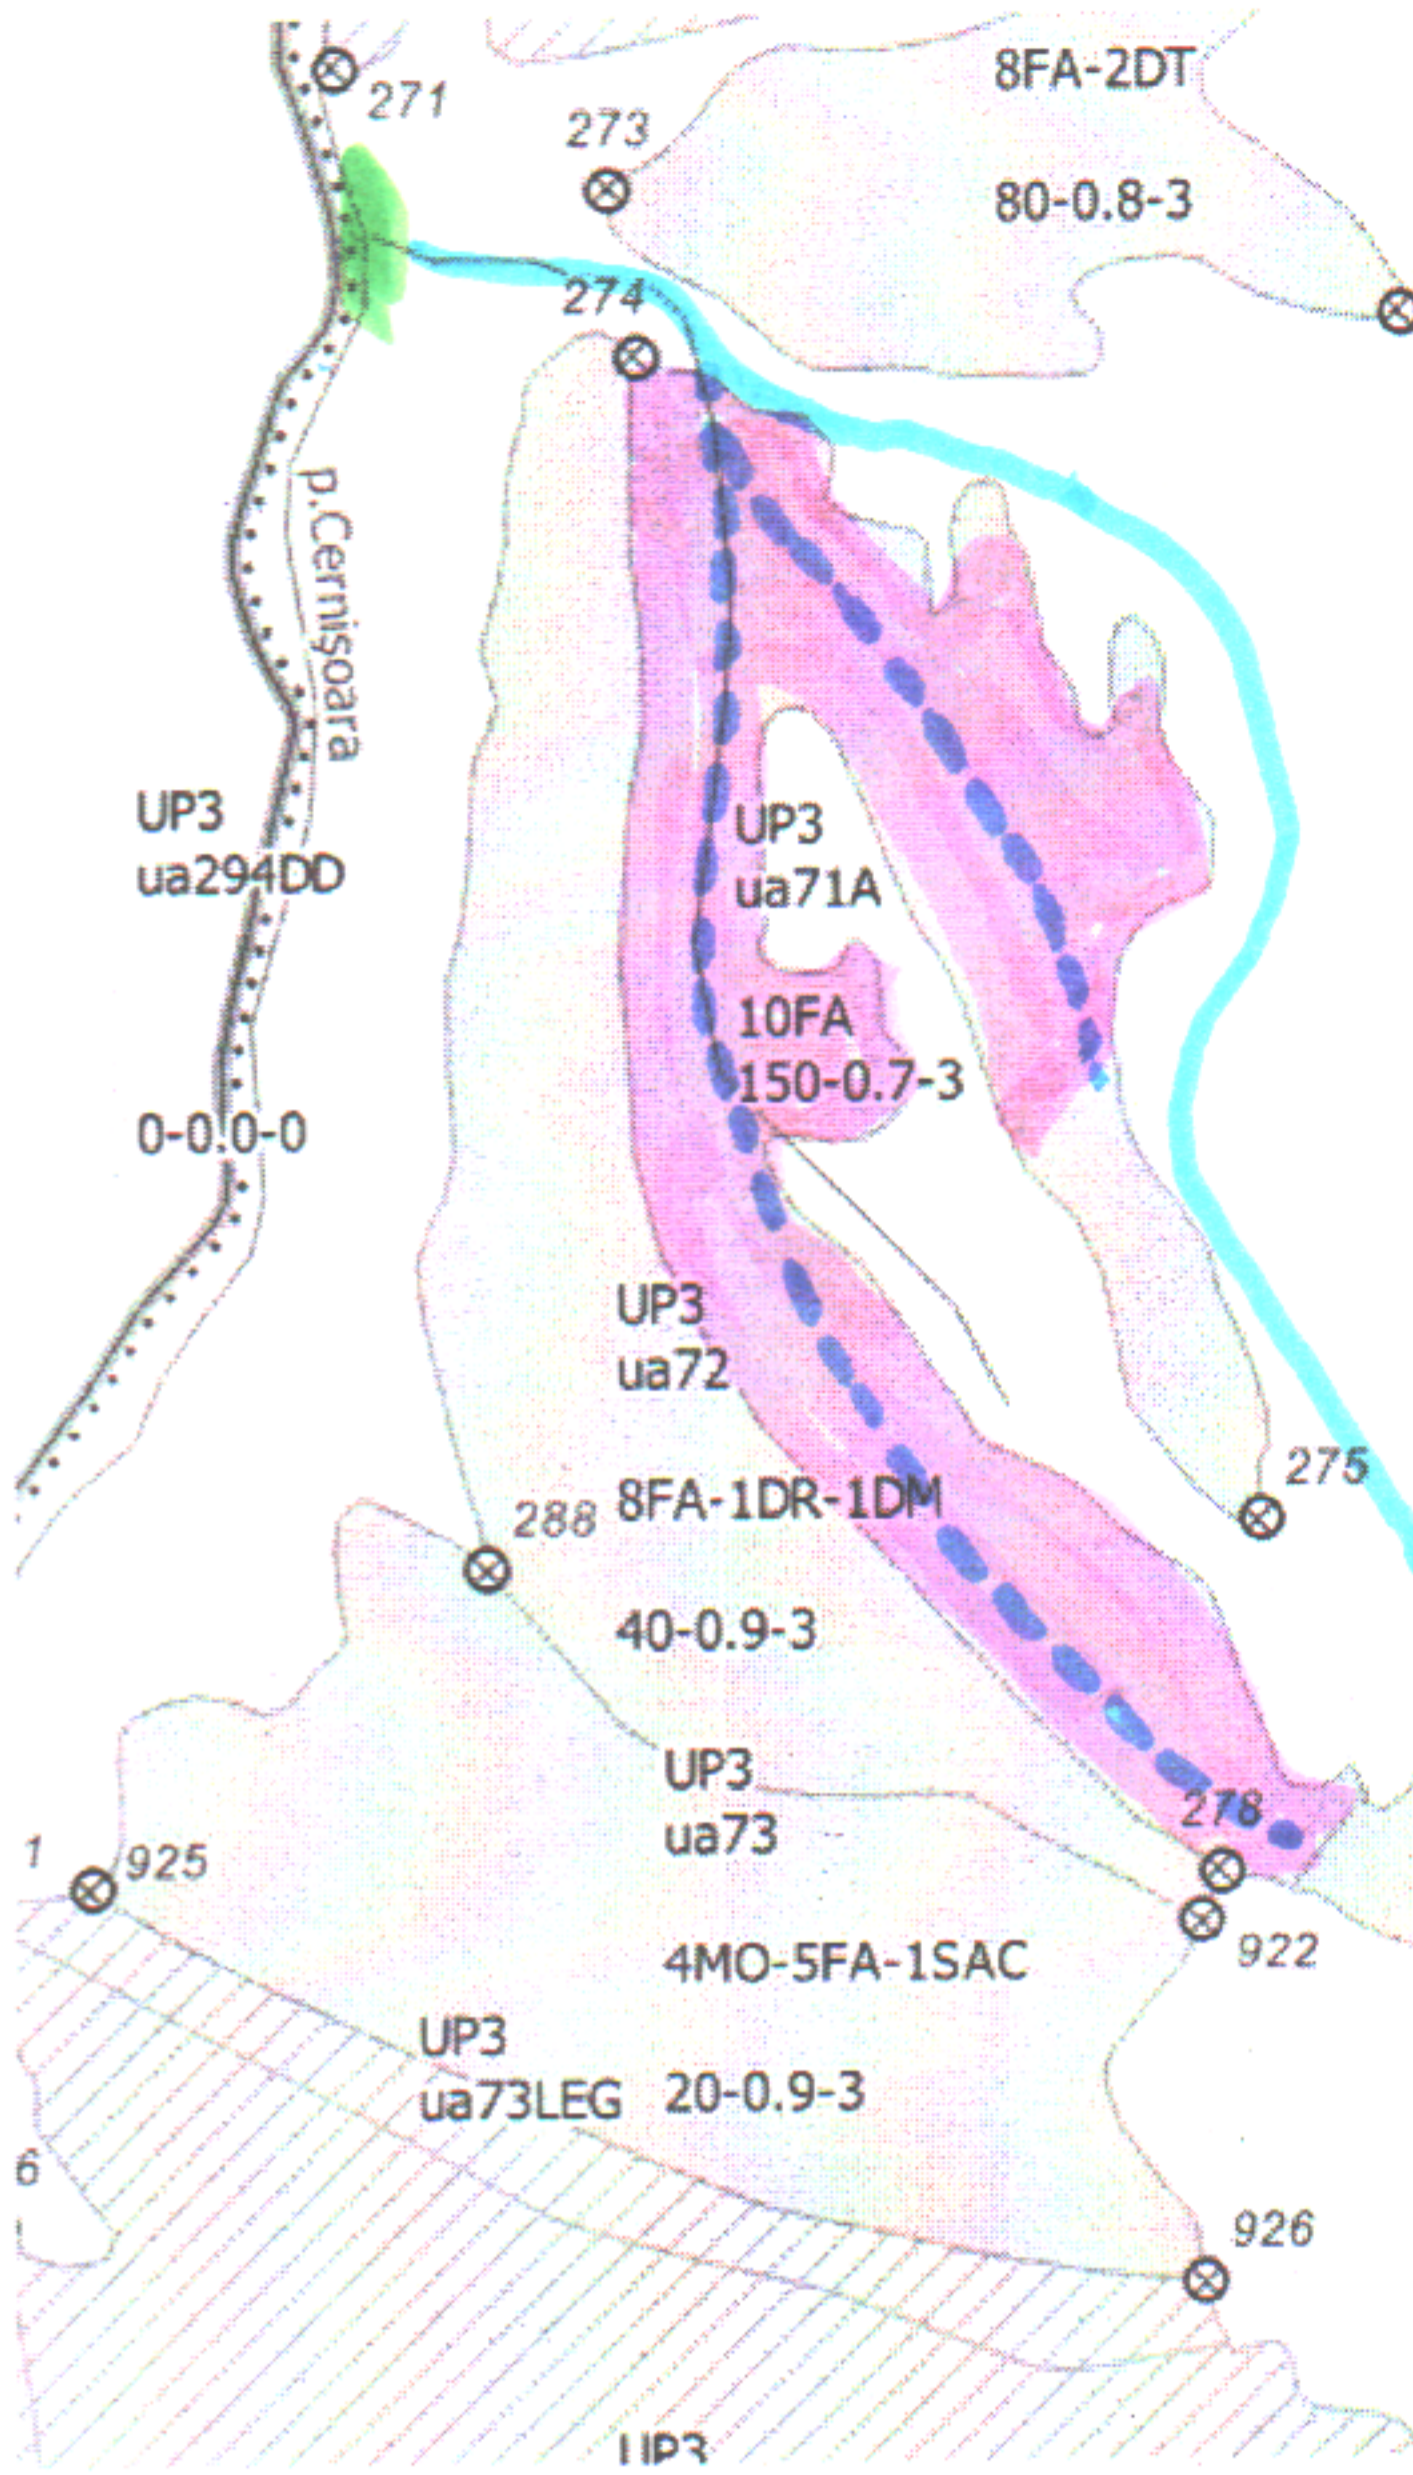

PARTIDA NR. 21 / 240029800680

U.P. III u.a. 71 A

PARCHET 45.618970  
coordonate 22.512898

PLATFORMA PRIMARA 45.622642  
coordonate 22.510161

ISA Existenta

ISA Necesara

SEE  
ING  
OCOL  
OCOLUL  
SILVIC  
Hunedoara  
\*\*

INTOCMIT  
B.d. MOSE MIRCEA  
Ull